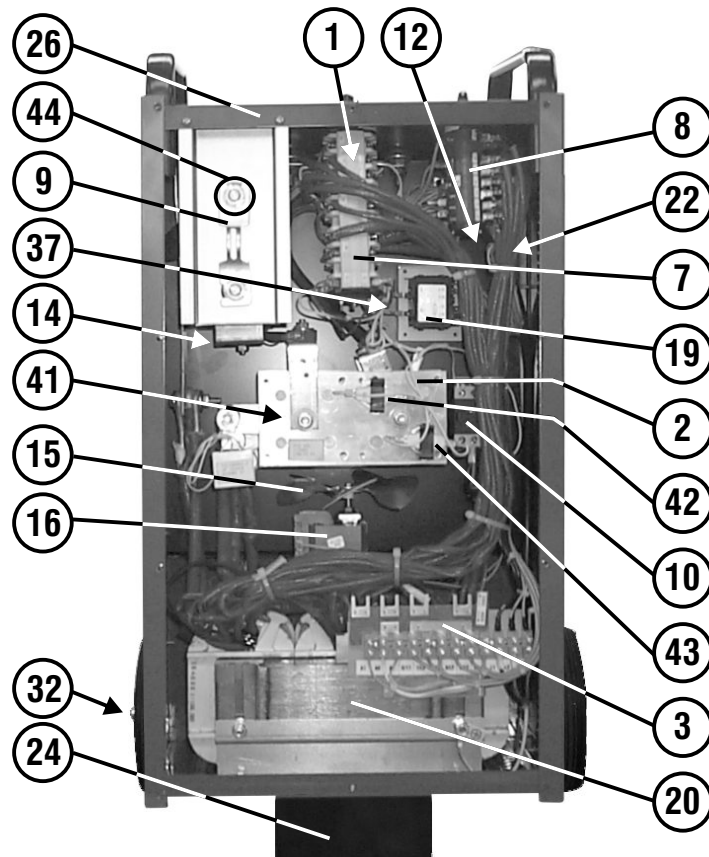

REF.	ELENCO PEZZI DI RICAMBIO PIECES DETACHEES SPARE PARTS LIST ERSATZTEILLISTE PIEZAS DE REPUESTO	CODE CODICE KODE	REF.	ELENCO PEZZI DI RICAMBIO PIECES DETACHEES SPARE PARTS LIST ERSATZTEILLISTE PIEZAS DE REPUESTO	CODE CODICE KODE	REF.	ELENCO PEZZI DI RICAMBIO PIECES DETACHEES SPARE PARTS LIST ERSATZTEILLISTE PIEZAS DE REPUESTO	CODE CODICE KODE	REF.	ELENCO PEZZI DI RICAMBIO PIECES DETACHEES SPARE PARTS LIST ERSATZTEILLISTE PIEZAS DE REPUESTO	CODE CODICE KODE
1	Temporizzatore Timer Timer Timer Timer	112120	12	Comando A Distanza Commande A Distance Remote Control Fernsteuerung Comando De Distancia	123993	23	Ruota Fissa Roue Fixe Fixed Wheel Fixes Rad Rueda Firme	322200	34	Pinza Di Massa Pince De Masse Work Clamp Masseklemme Pinza De Masa	712102
2	Raddrizzatore Redresseur Rectifier Gleichrichter Rectificador	112390	13	Cavo Alim. Cable Alim. Mains Cable Netzkabel Cable Alim.	132166	24	Piedino Embout Foot Fuss Pie	644296	35	Cavo 50mm ² 3m E Pinza Positivo Cable 50mm ² 3m Et Pince Positive Kabel 50mm ² 3m Und Positive Zange Cable 50mm ² 3m Y Pinza Positivo	713162
3	Basetta Cambio Tensione Platine Pour Change Tension Changing Voltage Card Wechselspannungskarte Base Cambio Tension	112163	14	Shunt Per Amperometro Shunt Pour Amperemetre Shunt For Ammeter Shunt Fuer Amperemeter Shunt Para Amperometro	152040	25	Manico Poignee Handle Handgriff Manija	644579	36	Cavo 50mm ² 3m E Pinza Di Massa Cable 50mm ² 3m Et Pince De Masse Kabel 50mm ² 3m Und Work Clamp Kabel 50mm ² 3m Und Massezange Cable 50mm ² 3m Y Pinza De Masa	713163
4	Manopola Per Temporizzatore Poignee Pour Timer Knob For Timer Griff Fuer Timer Manija Para Timer	112296	15	Ventola Helice Fan Blade Fluegelrad Aventador	152054	26	Cruscotto Tableau Dashboard Schaltbrett Cuadro	649232	37	Fusibile Fusible Fuse Sicherung Fusible	122432
5	Manopola Per Commutatore Poignee Pour Commutateur Switch Knob Schaltergriff Manija Por Conmutador	322901	16	Motore Ventilatore Moteur Ventilateur Fan Motor Ventilatoromotor Motor Ventilacion	152110	27	Retro Partie Arriere Back Panel Rueckseite Trasera	650365	38	Volantino Per Morsetto Volant Pour Borne Knob For Clamp Handrad Fuer Klemme Volante Por Borne	312024
6	Deviatore Gareur Switch Schalter Interruptor	122400	17	Mascherina Amperometro Couvercle Amperemetre Ammeter Cover Amperemetersdeckel Cubre Amperimetre	152087	28	Fianco Destro Partie Laterale Droite Right Side Panel Rechte Seite Flanco Derecho	650487	39	Kit Morsetto Pinza-massa Kit Borne Pince-masse Kit Terminal Clamp-earth Kit Klemme Zange-masse Kit Terminal Pinza-masa	990057
7	Commutatore Commutateur Switch Schalter Conmutador	122489	18	Amperometro Amperemetre Ammeter Amperemeter Amperometre	152098	29	Fianco Sinistro Partie Laterale Gauche Left Side Linke Seite Flanco Izquierdo	650488	40	Kit Coppia Rondelle Isolanti Kit Rondelles Isolantes Insulating Washers Kit Isolierscheibekit Kit Arandelas Asladoras	990163
8	Commutatore Commutateur Switch Schalter Conmutador	122490	19	Trasformatore Ausiliario Transformateur Auxiliaire Auxiliary Transformer Hilfstransformator Transformador Ausiliario	164270	30	Frontale Partie Frontal Front Panel Gerätefront Frontal	655191	41	Protezione Raddrizzatore Protection Redresseur Rectifier Protection Gleichrichterschutz Protector Rectificador	112182
9	Kit 10 Fusibili Kit 10 Fusibles Kit 10 Sicherungen Kit 10 Fusibles	802129	20	Trasformatore Transformateur Transformer Transformator Transformador	164699	31	Mascherina Coprifusibile Masque Fusible Fuse Cover Sicherungsschutz Mascara Fusible	655621	42	Termostato Thermostat Thermostat Thermostat Thermostat	122132
10	Teleruttore Telerupteur Contactor Fernschalter Contactor	122585	21	Pressacavo Presse Cable Cable Bushing Kabelhalter Prensa Cable	312068	32	Asse Per Ruote Axes Pour Roue Wheels Axle Raederachse Eje Por Rueda	681139	43	Termostato Thermostat Thermostat Thermostat Thermostat	122796
11	Interruttore Interrupteur Switch Schalter Interruptor	122725	22	Pressacavo Presse Cable Cable Bushing Kabelhalter Prensa Cable	322112	33	Pinza Di Massa Pince De Masse Work Clamp Masseklemme Pinza De Masa	712101	44	Morsetto Per Fusibile Borne Pour Fusible Fuse Holder Clamp Sicherungshalter Klemme Bocadillo Para Fusible	980037