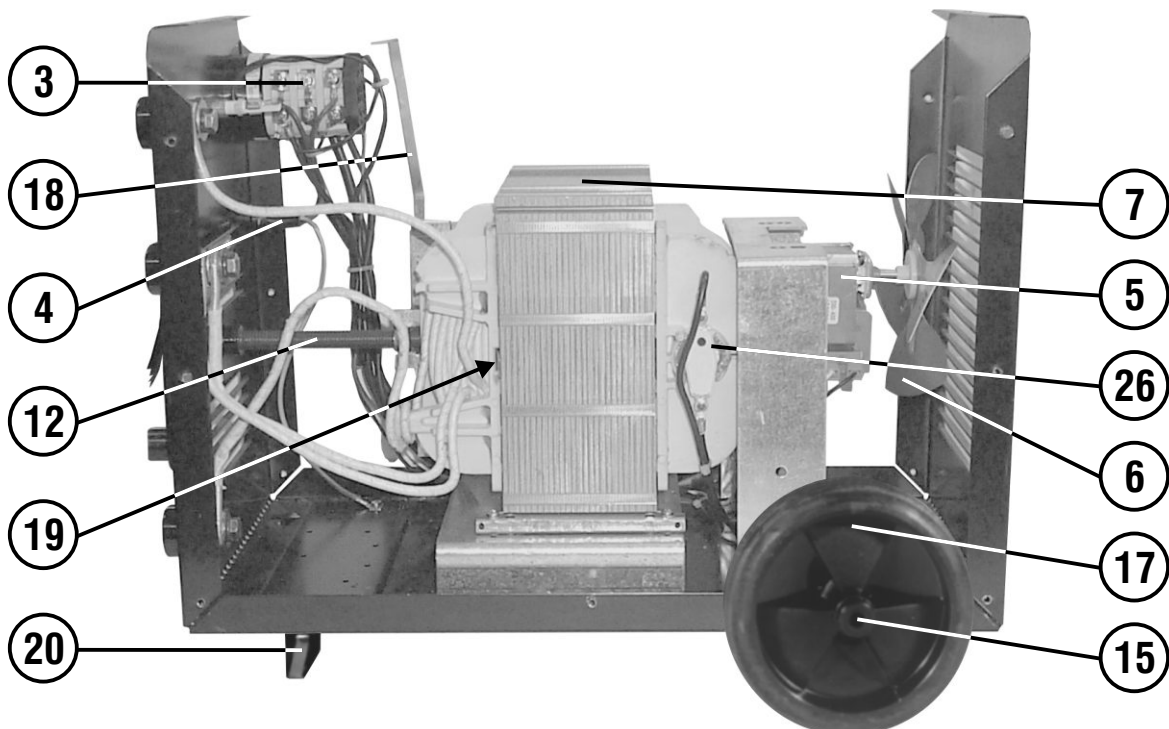

**ELENCO PEZZI DI RICAMBIO
LISTE PIECES DETACHEES
SPARE PARTS LIST
ERSATZTEILLISTE
PIEZAS DE REPUESTO**

ARTIKA 282

Esplodo macchina, Dessin appareil, Machine drawing, Explosions Zeichnung des Geräts, Diseño seccionado maquina.

REF.	ELENCO PEZZI DI RICAMBIO PIECES DETACHEES SPARE PARTS LIST ERSATZTEILLISTE PIEZAS DE REPUESTO	CODE CODICE KODE
1	Manopola Per Commutatore Poignee Pour Commutateur Switch Knob Schaltergriff Manija Por Comutador	322901
2	Lampada Gialla Ternoin Lumineaux Jaune Yellow Light Gelbe Kontrollampe Piloto Amarillo	122707
3	Commutatore Commutateur Switch Schalter Commutador	121517
4	Cavo Alim. Cable Alim. Mains Cable Netzkabel Cable Alim.	132267
5	Motore Moteur Motor Motor Motor	152073
6	Ventola Helice Fan Blade Fluegelrad Aventador	152111
7	Trasformatore Transformateur Transformer Transformator Transformador	169201
8	Supporto Manico Posteriore Support Poignee Posterieur Rear Handle Support Rueckhandgriffhalter Sosten Por Manija Posteriore	312015
9	Supporto Manico Anteriore Support Poignee Anterieur Front Handle Support Frontalhandgriffhalter Sosten Por Manija Frontal	312016
10	Coperchio Staffa Couvercle Etrier Bracket Cover Buegeldeckel Tapadera Por Estribo	312199

REF.	ELENCO PEZZI DI RICAMBIO PIECES DETACHEES SPARE PARTS LIST ERSATZTEILLISTE PIEZAS DE REPUESTO	CODE CODICE KODE
11	Impugnatura Per Volantino Poignee Pour Volant Knob For Handwheel Griff Fuer Handrad Empunadura Por Volantino	312200
12	Vite Regolazione Vis De Reglage Regulation Screw Regelungsschraube Tornillo De Ajuste	313744
13	Targhetta Trasparente Plaque Transparente Transparent Plate Durchsichtiges Schild Tarieta Transparente	322063
14	Tappo Bouchon Cap Stopfen Tapon	322092
15	Tappo Blocca Ruote Bouchon Ferme Roue Wheel Locking Ring Radsperrstopfen Tapon De Bloqueo Rueda	322102
16	Pressacavo Presse Cable Cable Bushing Kabelhalter Prensa Cable	322112
17	Ruota Fissa Roue Fixe Fixed Wheel Fixes Rad Rueda Firme	322198
18	Bandierina Indice Index De Reglage Regulation Indicator Regelungsfahne Banderilla De Regulacion	422512
19	Molla Tenuta Vite Regolazione Ressort Pour Vis De Reglage Spring For Regulation Screw Wickler Regelungsschraube Muelle Por Tornillo De Ajuste	452119
20	Piedino Embouts Foot Fuss Pie	644402

REF.	ELENCO PEZZI DI RICAMBIO PIECES DETACHEES SPARE PARTS LIST ERSATZTEILLISTE PIEZAS DE REPUESTO	CODE CODICE KODE
21	Manico Poignee Handle Handgriff Manija	644712
22	Frontale Partie Frontal Front Panel Geraetefront Frontal	649301
23	Mantello Capot Cover Deckel Panel De Cobertura	990880
24	Asse Per Ruote Axe Roues Wheels Axle Radachse Eje Ruedas	681082
25	Presse Dinse Prise Dix Dinse Socket Dinse Steckdose Enchufe Dinse	712035
26	Termostato Thermostat Thermostat Thermostat Thermostato	122901

Schema elettrico, Schéma électrique, Diagram, Schaltplan, Esquema de conexiones.