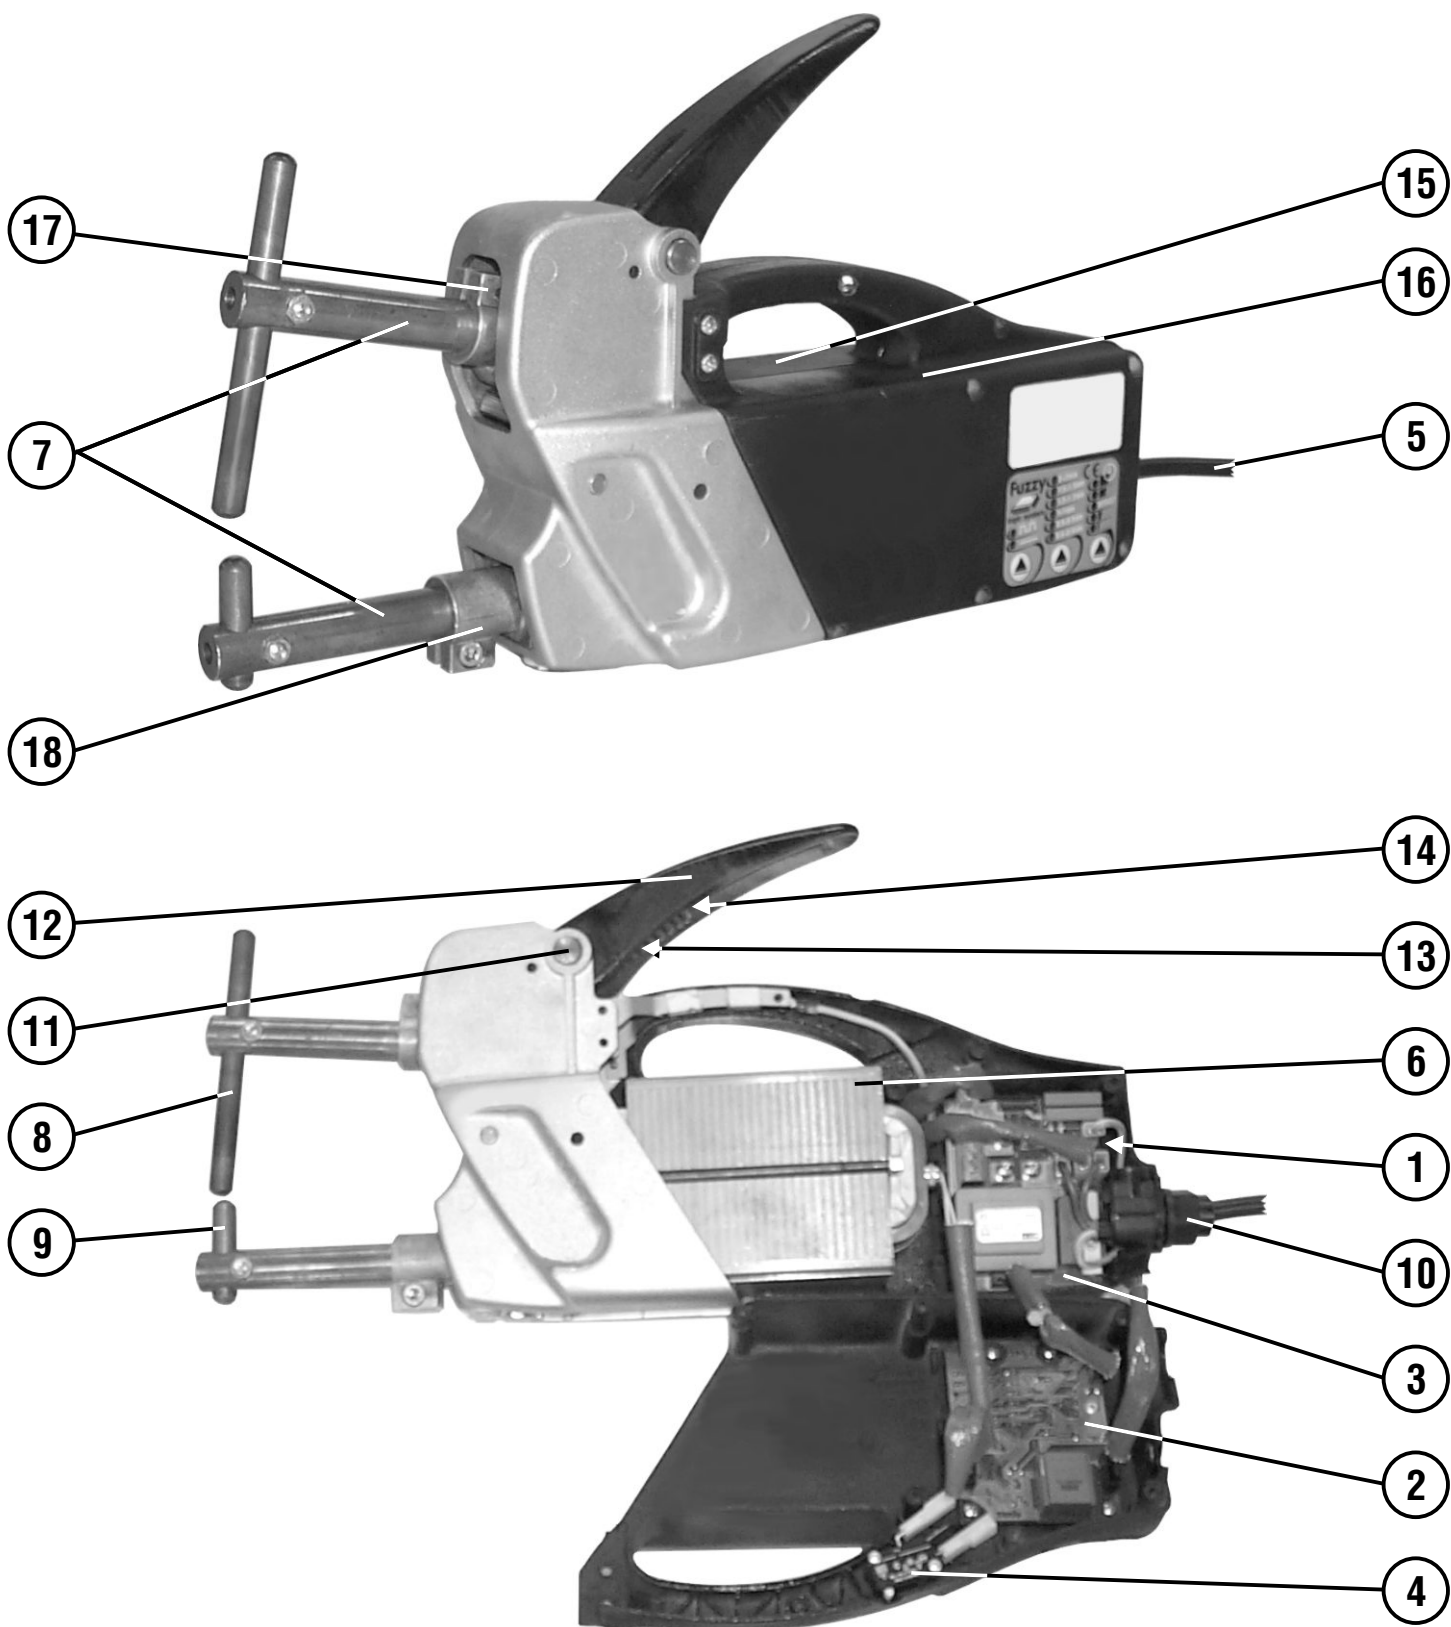

**ELENCO PEZZI DI RICAMBIO
 LISTE PIECES DETACHEES
 SPARE PARTS LIST
 ERSATZTEILLISTE
 PIEZAS DE REPUESTO**

**DIGITAL MODULAR 230
 DIGITAL MODULAR 400**

Esplso macchina, Dessin appareil, Machine drawing, Explosions Zeichnung des Geräts, Diseño seccionado maquina.

REF.	ELENCO PEZZI DI RICAMBIO PIECES DETACHEES SPARE PARTS LIST ERSATZTEILLISTE PIEZAS DE REPUESTO	DIGITAL	DIGITAL
		MODULAR 230	MODULAR 400
		CODE	CODICE
		KODE	
1	Scr Scr Scr Scr Scr	113585	113585
2	Scheda Controllo Platine De Control Control Pcb Steuerungskarte Tarjeta De Controllo	114070	114070
3	Scheda Potenza Platine Puissance Power Pcb Leistungskarte Tarjeta De Potencia	114085	114088
4	Microinterruttore Microinterrupteur Microswitch Microschalter Micro Interruptor	122393	122393
5	Cavo Alim. 3G02.50 3 m Cable Alim. 3G02.50 3 m Mains Cable 3G02.50 3 m Netzkabel 3G02.50 3 m Cable Alim. 3G02.50 3 m	132104	132104
6	Trasformatore Transformateur Transformer Transformator Transformador	169034	169036
7	Braccio Portaelettrodo L=120mm Bras Portelettrode L=120mm Electrode Holder Arm L=120mm Elektrodenhalter Arm L=120mm Brazo Portaelectrodo L=120mm	690005	690005
8	Elettrodo Dritto L=100mm D.12mm Electrode Droit L=100mm D.12mm Straight Electrode L=100mm D.12mm Gerade Elektrode L=100mm D.12mm Electrodo Recto L=100mm D.12mm	690049	690049

REF.	ELENCO PEZZI DI RICAMBIO PIECES DETACHEES SPARE PARTS LIST ERSATZTEILLISTE PIEZAS DE REPUESTO	DIGITAL	DIGITAL
		MODULAR 230	MODULAR 400
		CODE	CODICE
		KODE	
17	Morsetto Braccio Superiore Borne Bras Superieur Upper Arm Clamp Oberarmklemme Bocadillo Brazo Superior	522020	522020
18	Morsetto Braccio Inferiore Borne Bras Inferieur Lower Arm Clamp Unterarmklemme Bocadillo Brazo Inferior	522023	522023
19	Molla Ressort Spring Feder Feeder Muell	452096	452096
20	Molla Ressort Spring Feder Feeder Muell	452113	452113