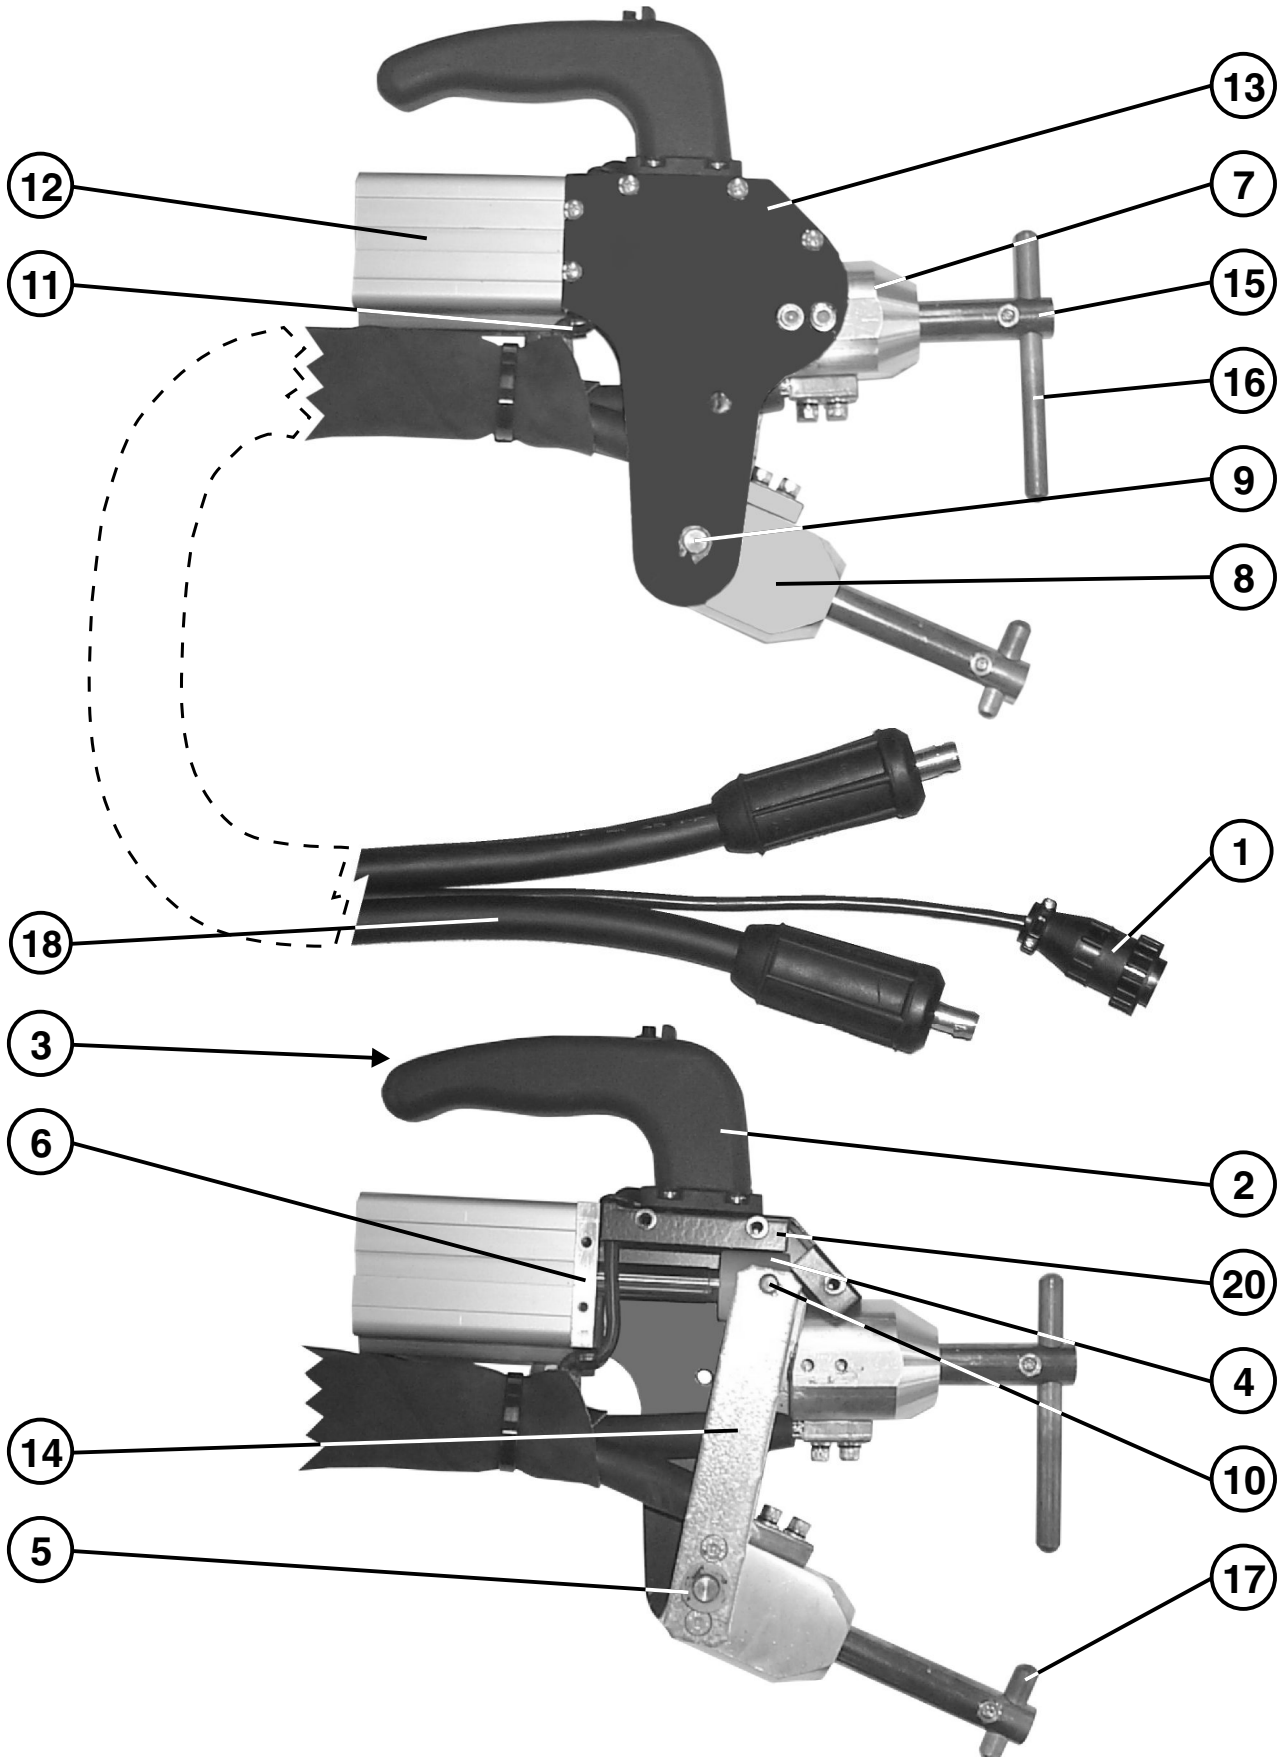

REF.	ELENCO PEZZI DI RICAMBIO PIECES DETACHEES SPARE PARTS LIST ERSATZTEILLISTE PIEZAS DE REPUESTO	CODE CODICE KODE
1	Cavo Interruttore Cable Interrupteur Switch Cable Schalter Kabel Cable Interruptor	120558
2	Impugnatura Dx Pinza Poignee Pour Pince Dx Knob For Clamp Right Griff Fuer Zange Empunadura Por Pinza	322576
3	Impugnatura Sx Pinza Poignee Pour Pince Sx Knob For Clamp Left Griff Fuer Zange Empunadura Por Pinza	322577
4	Giunto Joint Coupling Kupplung Junta	322578
5	Boccola Douille Bush Buchse Casquillo	322579
6	Distanziale Entretoise Spacer Distanzstueck Espaciadores	432381
7	Portaelettrodo Fisso Porte Electrode Fixe Fixed Electrode Holder Fester Elektrodenhalter Sosten Electrodo Fijo	432382
8	Porta Elettrodo Mobile Porte Electrode Mobile Mobile Electrode Holder Beweglicher Elektrodenhalter Sosten Electrodo Movil	432383
9	Perno Pivot Pin Zapfen Perno	483220
10	Perno Pivot Pin Zapfen Perno	483221
11	Fermacavo Blokue-cable Block Cable Kabel Block Cable Bloqueo	483278
12	Cilindro D.50 Cylinder D.50 Cylinder D.50 Zylinder D.50 Cilindro D.50	602157
13	Piastra Plaque Plate Platte Plancha	644913
14	Leva Lever Lever Hebel Palanca	483222
15	Braccio Portaelettrodo L=120mm Bras Portelectrode L=120mm Electrode Holder Arm L=120mm Elektrodenhalter Arm L=120mm Brazo Portaelectrodo L=120mm	690005
16	Elettrodo Dritto L=130mm D.12mm Electrode Droit L=130mm D.12mm Straight Electrode L=130mm D.12mm Gerade Elektrode L=130mm D.12mm Electrodo Recto L=130mm D.12mm	690047
17	Elettrodo Dritto L=50mm D.12mm Electrode Droit L=50mm D.12mm Straight Electrode L=50mm D.12mm Gerade Elektrode L=50mm D.12mm Electrodo Recto L=50mm D.12mm	690050
18	Cavo Pinza Cable Pince Clamp Cable Zangekabel Cable Por Pinza	713066
19	Bracci Diritti L=120mm + Elettrodi Bras Droits L=120mm + Electrodes Straight Arms L=120mm + Electrodes Gerade Arme L=120mm + Elektroden Brazos Rectos L=120mm + Electrodo	803151
20	Supporto Maniglia Support PoignOe Handle Holder Griffhalterung Sosten Manija	990771