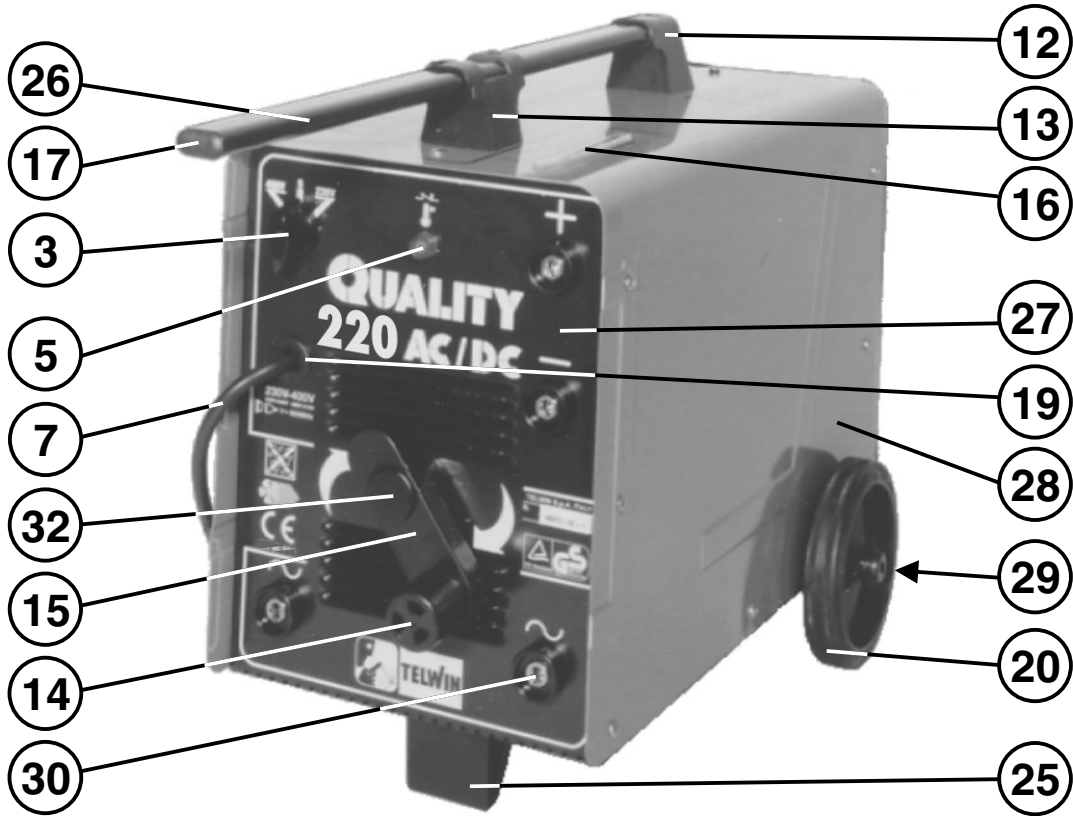

**ELENCO PEZZI DI RICAMBIO
 LISTE PIECES DETACHEES
 SPARE PARTS LIST
 ERSATZTEILLISTE
 PIEZAS DE REPUESTO**

QUALITY 220 AC/DC

Exploso macchina, Dessin appareil, Machine drawing, Explosions Zeichnung des Geräts, Diseño seccionado maquina.

REF.	ELENCO PEZZI DI RICAMBIO PIECES DETACHEES SPARE PARTS LIST ERSATZTEILLISTE PIEZAS DE REPUESTO	CODE CODICE KODE
1	Protezione Raddrizzatore Protection Redresseur Rectifier Protection Gleichrichterschutz Proteccion Rectificador	112183
2	Raddrizzatore Redresseur Rectifier Gleichrichter Rectificador	112320
3	Manopola Per Commutatore Poignee Pour Commutateur Switch Knob Schaltergriff Manija Por Conmutador	322901
4	Commutatore Commutateur Switch Schalter Conmutador	121508
5	Lampada Gialla Temoin Lumineux Signal Lamp Kontrollleuchte Piloto	122529
6	Termostato Thermostat Thermostat Thermostat Termostato	122901
7	Cavo Di Alimentazione Cable D'alimentaion Mains Cable Netzkabel Cable Alimentador	132267
8	Motore Moteur Motor Motor Motor	152053
9	Ventola Helice Fan Blade Fluegelrad Aventador	152111
10	Trasformatore Transformateur Transformer Transformator Transformador	164329
11	Reattanza Reactance Reactance Drossel Induccion	169388