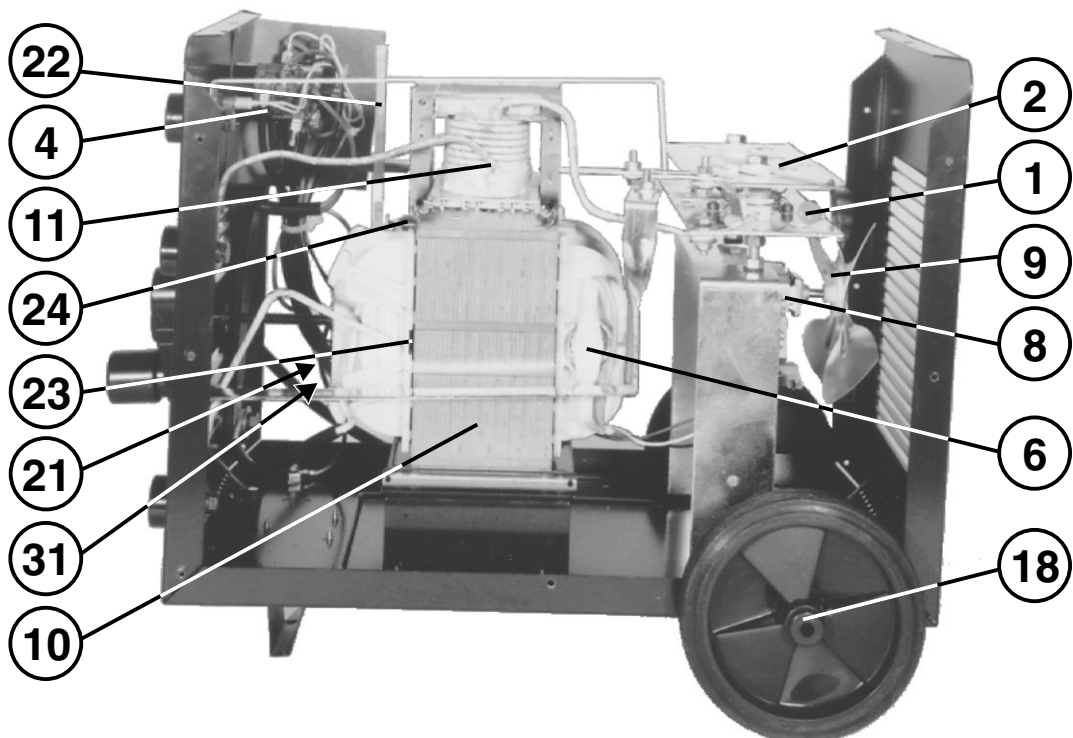

**ELENCO PEZZI DI RICAMBIO
 LISTE PIECES DETACHEES
 SPARE PARTS LIST
 ERSATZTEILLISTE
 PIEZAS DE REPUESTO**

QUALITY 220 AC/DC

Exploso macchina, Dessin appareil, Machine drawing, Explosions Zeichnung des Geräts, Diseño seccionado maquina.

REF.	ELENCO PEZZI DI RICAMBIO PIECES DETACHEES SPARE PARTS LIST ERSATZTEILLISTE PIEZAS DE REPUESTO	CODE CODICE KODE
1	Protezione Raddrizzatore Protection Redresseur Rectifier Protection Gleichrichterschutz Proteccion Rectificador	112183
2	Raddrizzatore Redresseur Rectifier Gleichrichter Rectificador	112320
3	Manopola Per Commutatore Poignee Pour Commutateur Switch Knob Schaltergriff Manija Por Conmutador	322901
4	Commutatore Commutateur Switch Schalter Conmutador	121508
5	Lampada Gialla Temoin Lumineux Signal Lamp Kontrollleuchte Piloto	122529
6	Termostato Thermostat Thermostat Thermostat Termostato	122901
7	Cavo Di Alimentazione Cable D'alimentaion Mains Cable Netzkabel Cable Alimentador	132267
8	Motore Moteur Motor Motor Motor	152053
9	Ventola Helice Fan Blade Fluegelrad Aventador	152111
10	Trasformatore Transformateur Transformer Transformator Transformador	164329
11	Reattanza Reactance Reactance Drossel Induccion	169388