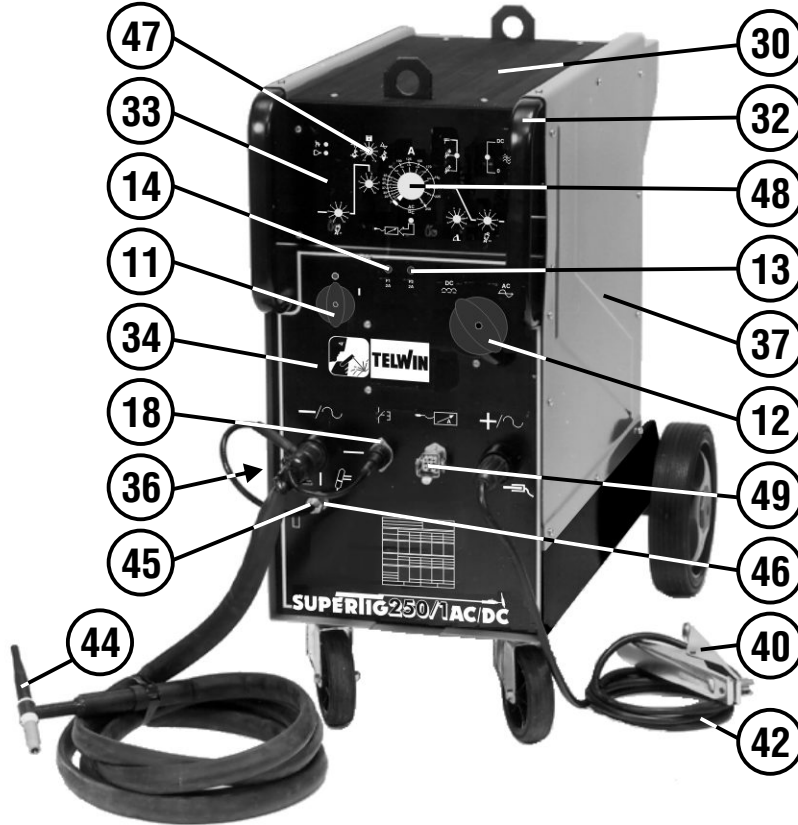

**ELENCO PEZZI DI RICAMBIO
LISTE PIECES DETACHEES
SPARE PARTS LIST
ERSATZTEILLISTE
PIEZAS DE REPUESTO**

SUPERTIG 250/1 AC/DC

Esplso macchina, Dessin appareil, Machine drawing, Explosions Zeichnung des Geräts, Diseño seccionado maquina.

REF.	ELENCO PEZZI RICAMBIO TORCIA LISTE PIECES DETACHEES TORCHE SPARE PARTS LIST TORCH ERSATZTEILLISTE SCLAUCHPAKET PIEZAS DE REPUESTO ANTORCHA	CODE CODICE KODE
5	Kit 3 Pinze Serra Elettrodo D.1,6 Kit 3 Pincos Porte-electrode D.1,6 Kit 3 Electrode Holder Clamp D.1,6 Kit 3 Elektrodenthalterzange D.1,6 Kit 3 Pinzas Porta Electrodo D.1,6	802240
5	Kit 3 Pinze Serra Elettrodo D.2,4 Kit 3 Pincos Porte-electrode D.2,4 Kit 3 Electrode Holder Clamp D.2,4 Kit 3 Elektrodenthalterzange D.2,4 Kit 3 Pinzas Porta Electrodo D.2,4	802241
5	Kit 3 Pinze Serra Elettrodo D.3,2 Kit 3 Pincos Porte-electrode D.3,2 Kit 3 Electrode Holder Clamp D.3,2 Kit 3 Elektrodenthalterzange D.3,2 Kit 3 Pinzas Porta Electrodo D.3,2	802242
5	Kit 3 Pinze Serra Elettrodo D.4 Kit 3 Pincos Porte-electrode D.4 Kit 3 Electrode Holder Clamp D.4 Kit 3 Elektrodenthalterzange D.4 Kit 3 Pinzas Porta Electrodo D.4	802243
6	Cappuccio Corto Capuchon Petit Short Cap Kurze Kappe Capuchon Corto	722192
7	Cappuccio Lungo Capuchon Long Long Cap Lange Kappe Capuchon Largo	722193
8	Attacco Dinse 50 Mmq Attelage Dinse 50 Mmq Dinse Connection 50 Mmq Dinse Anschluss 50 Mmq Enganche Dinse 50 Mmq	712893
10	Raccordo Innesto Gas Raccord De Embravage Gas Gas Clutch Connector Gaskupplungsanschluss Racor Juntura Gas	722292
12	Spina 3P Fiche 3P 3P Plug 3P Stecker Espina 3P	722999
14	Contatto Pulsante Contact Poussoir Pushbotton Contact Druckknopfkontakt Contacto Pulsador	452089
16	Anello Or Crochet Or Or Ring Or Ring Anillo Or	722061
17	Pulsante Poussoir Pushbotton Druckknopf Pulsador	742042