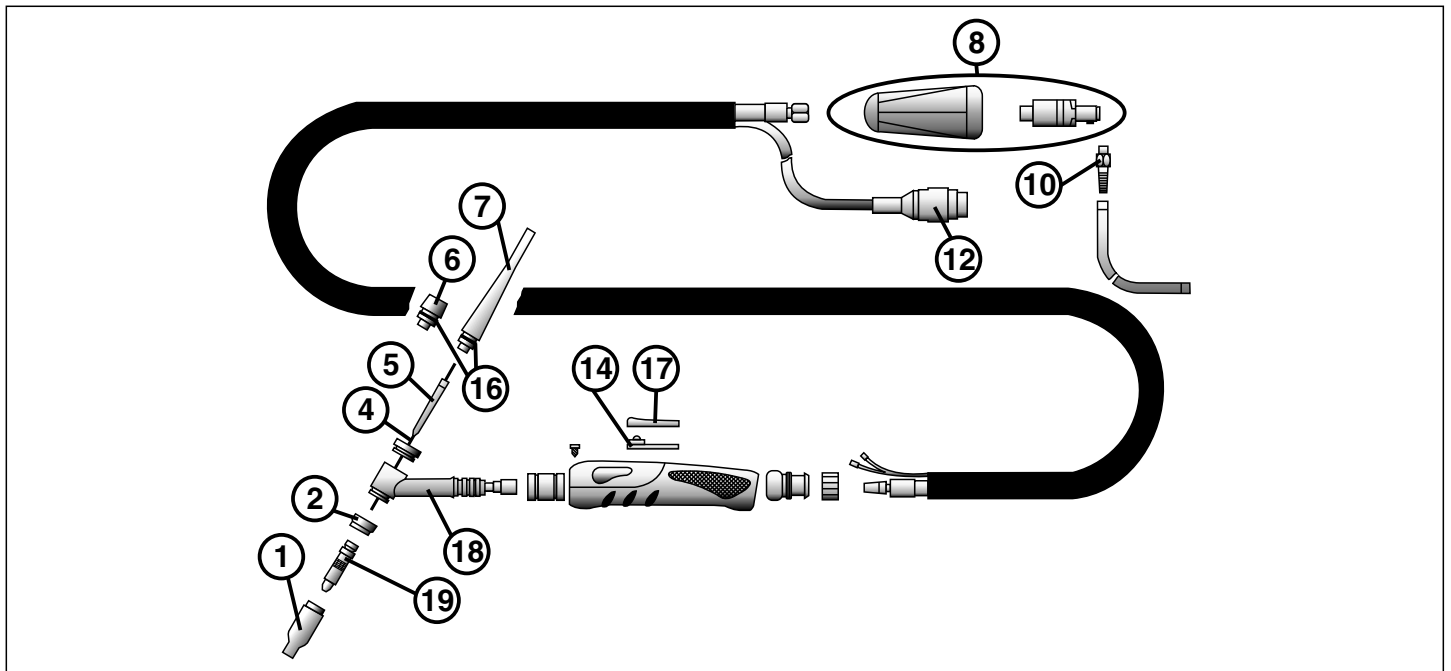

Esploso torcia, Dessin torche, Torch drawing, Schlauchpaket - Explosionszeichnung, Diseño seccionado antorcha.

REF.	ELENCO PEZZI RICAMBIO TORCIA LISTE PIECES DETACHEES TORCHE SPARE PARTS LIST TORCH ERSATZTEILLISTE SCLAUCHPAKET PIEZAS DE REPUESTO ANTORCHA	CODE CODICE KODE
1	Kit 10 Ugelli Ceramici Nr.6 Kit 10 Buses Ceramiche Nr.6 Kit 10 Ceramic Nozzles Nr.6 Kit 10 Keramische Düsen Nr.6 Kit 10 Inyectores Ceramicos Nr.6	802245
1	Kit 10 Ugelli Ceramici Nr.7 Kit 10 Buses Ceramiche Nr.7 Kit 10 Ceramic Nozzles Nr.7 Kit 10 Keramische Düsen Nr.7 Kit 10 Inyectores Ceramicos Nr.7	802246
1	Kit 10 Ugelli Ceramici Nr.8 Kit 10 Buses Ceramiche Nr.8 Kit 10 Ceramic Nozzles Nr.8 Kit 10 Keramische Düsen Nr.8 Kit 10 Inyectores Ceramicos Nr.8	802247
1	Kit 10 Ugelli Ceramici Nr.10 Kit 10 Buses Ceramiche Nr.10 Kit 10 Ceramic Nozzles Nr.10 Kit 10 Keramische Düsen Nr.10 Kit 10 Inyectores Ceramicos Nr.10	802248
2	Isolante Isolant Insulator Isolator Aislador	722248
4	Kit 10 Elettrodi Tungsteno Ceriato D.1,6 Kit 10 Electrodes Tungstene-cerium D.1,6 Kit 10 Cerium-tungsten Electrodes D.1,6 Kit 10 Wolfram-zerium Elektroden D.1,6 Kit 10 Electrodo Tungsteno D.1,6	802222
4	Kit 10 Elettrodi Tungsteno Ceriato D.2,4 Kit 10 Electrodes Tungstene-cerium D.2,4 Kit 10 Cerium-tungsten Electrodes D.2,4 Kit 10 Wolfram-zerium Elektroden D.2,4 Kit 10 Electrodo Tungsteno D.2,4	802232
4	Kit 10 Elettrodi Tungsteno Ceriato D.3,2 Kit 10 Electrodes Tungstene-cerium D.3,2 Kit 10 Cerium-tungsten Electrodes D.3,2 Kit 10 Wolfram-zerium Elektroden D.3,2 Kit 10 Electrodo Tungsteno D.3,2	802233
4	Kit 10 Elettrodi Tungsteno Puro D.1,6 Kit 10 Electrodes Tungstene Pur D.1,6 Kit 10 Pure Tungsten Electrodes D.1,6 Kit 10 Reinwolfram Elektroden D.1,6 Kit 10 Electrodo Tungsteno Puro D.1,6	802235
4	Kit 10 Elettrodi Tungsteno Puro D.2,4 Kit 10 Electrodes Tungstene Pur D.2,4 Kit 10 Pure Tungsten Electrodes D.2,4 Kit 10 Reinwolfram Elektroden D.2,4 Kit 10 Electrodo Tungsteno Puro D.2,4	802236
4	Kit 10 Elettrodi Tungsteno Puro D.3,2 Kit 10 Electrodes Tungstene Pur D.3,2 Kit 10 Pure Tungsten Electrodes D.3,2 Kit 10 Reinwolfram Elektroden D.3,2 Kit 10 Electrodo Tungsteno Puro D.3,2	802237
4	Kit 10 Elettrodi Tungsteno Puro D.4 Kit 10 Electrodes Tungstene Pur D.4 Kit 10 Pure Tungsten Electrodes D.4 Kit 10 Reinwolfram Elektroden D.4 Kit 10 Electrodo Tungsteno Puro D.4	802238