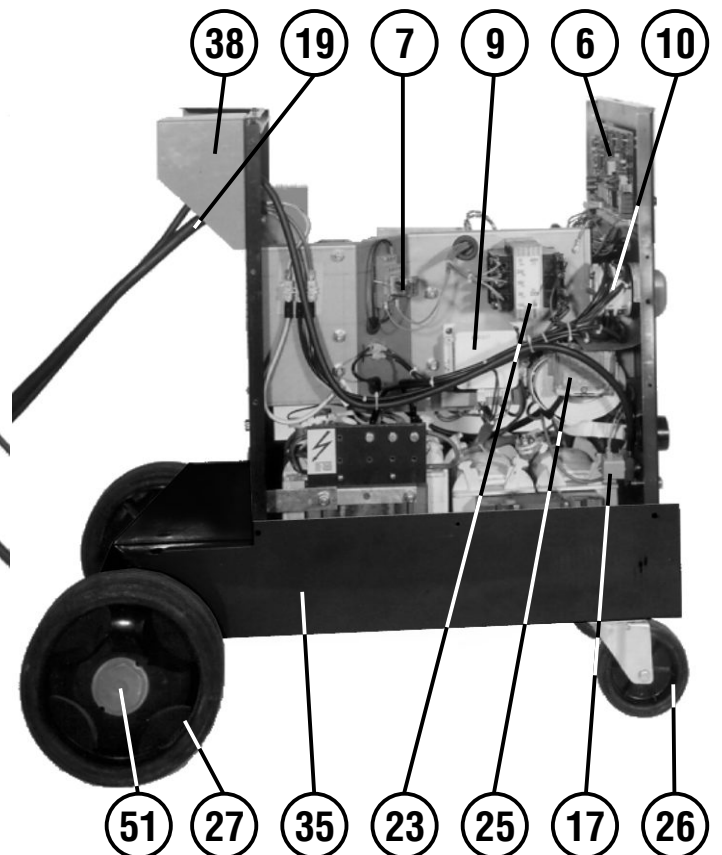

**ELENCO PEZZI DI RICAMBIO
LISTE PIECES DETACHEES
SPARE PARTS LIST
ERSATZTEILLISTE
PIEZAS DE REPUESTO**

SUPERTIG 250/1 AC/DC

Esplso macchina, Dessin appareil, Machine drawing, Explosions Zeichnung des Geräts, Diseño seccionado maquina.

REF.	ELENCO PEZZI RICAMBIO TORCIA LISTE PIECES DETACHEES TORCHE SPARE PARTS LIST TORCH ERSATZTEILLISTE SCLAUCHPAKET PIEZAS DE REPUESTO ANTORCHA	CODE CODICE KODE
5	Kit 3 Pinze Serra Elettrodo D.1,6 Kit 3 Pincos Porte-electrode D.1,6 Kit 3 Electrode Holder Clamp D.1,6 Kit 3 Elektrodenthalterzange D.1,6 Kit 3 Pinzas Porta Electrodo D.1,6	802240
5	Kit 3 Pinze Serra Elettrodo D.2,4 Kit 3 Pincos Porte-electrode D.2,4 Kit 3 Electrode Holder Clamp D.2,4 Kit 3 Elektrodenthalterzange D.2,4 Kit 3 Pinzas Porta Electrodo D.2,4	802241
5	Kit 3 Pinze Serra Elettrodo D.3,2 Kit 3 Pincos Porte-electrode D.3,2 Kit 3 Electrode Holder Clamp D.3,2 Kit 3 Elektrodenthalterzange D.3,2 Kit 3 Pinzas Porta Electrodo D.3,2	802242
5	Kit 3 Pinze Serra Elettrodo D.4 Kit 3 Pincos Porte-electrode D.4 Kit 3 Electrode Holder Clamp D.4 Kit 3 Elektrodenthalterzange D.4 Kit 3 Pinzas Porta Electrodo D.4	802243
6	Cappuccio Corto Capuchon Petit Short Cap Kurze Kappe Capuchon Corto	722192
7	Cappuccio Lungo Capuchon Long Long Cap Lange Kappe Capuchon Largo	722193
8	Attacco Dinse 50 Mmq Attelage Dinse 50 Mmq Dinse Connection 50 Mmq Dinse Anschluss 50 Mmq Enganche Dinse 50 Mmq	712893
10	Raccordo Innesto Gas Raccord De Embravage Gas Gas Clutch Connector Gaskupplungsanschluss Racor Juntura Gas	722292
12	Spina 3P Fiche 3P 3P Plug 3P Stecker Espina 3P	722999
14	Contatto Pulsante Contact Poussoir Pushbotton Contact Druckknopfkontakt Contacto Pulsador	452089
16	Anello Or Crochet Or Or Ring Or Ring Anillo Or	722061
17	Pulsante Poussoir Pushbotton Druckknopf Pulsador	742042