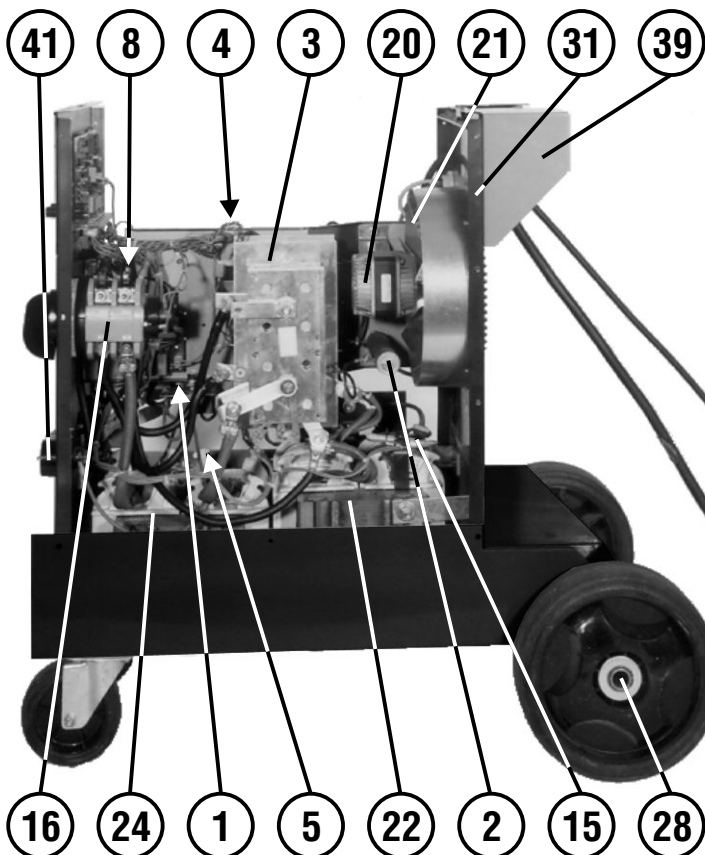

**ELENCO PEZZI DI RICAMBIO
LISTE PIECES DETACHEES
SPARE PARTS LIST
ERSATZTEILLISTE
PIEZAS DE REPUESTO**

SUPERTIG 250/1 AC/DC

Esplso macchina, Dessin appareil, Machine drawing, Explosions Zeichnung des Geräts, Diseño seccionado maquina.

REF.	ELENCO PEZZI RICAMBIO TORCIA LISTE PIECES DETACHEES TORCHE SPARE PARTS LIST TORCH ERSATZTEILLISTE SCLAUCHPAKET PIEZAS DE REPUESTO ANTORCHA	CODE CODICE KODE
5	Kit 3 Pinze Serra Elettrodo D.1,6 Kit 3 Pincos Porte-electrode D.1,6 Kit 3 Electrode Holder Clamp D.1,6 Kit 3 Elektrodenthalterzange D.1,6 Kit 3 Pinzas Porta Electrodo D.1,6	802240
5	Kit 3 Pinze Serra Elettrodo D.2,4 Kit 3 Pincos Porte-electrode D.2,4 Kit 3 Electrode Holder Clamp D.2,4 Kit 3 Elektrodenthalterzange D.2,4 Kit 3 Pinzas Porta Electrodo D.2,4	802241
5	Kit 3 Pinze Serra Elettrodo D.3,2 Kit 3 Pincos Porte-electrode D.3,2 Kit 3 Electrode Holder Clamp D.3,2 Kit 3 Elektrodenthalterzange D.3,2 Kit 3 Pinzas Porta Electrodo D.3,2	802242
5	Kit 3 Pinze Serra Elettrodo D.4 Kit 3 Pincos Porte-electrode D.4 Kit 3 Electrode Holder Clamp D.4 Kit 3 Elektrodenthalterzange D.4 Kit 3 Pinzas Porta Electrodo D.4	802243
6	Cappuccio Corto Capuchon Petit Short Cap Kurze Kappe Capuchon Corto	722192
7	Cappuccio Lungo Capuchon Long Long Cap Lange Kappe Capuchon Largo	722193
8	Attacco Dinse 50 Mmq Attelage Dinse 50 Mmq Dinse Connection 50 Mmq Dinse Anschluss 50 Mmq Enganche Dinse 50 Mmq	712893
10	Raccordo Innesto Gas Raccord De Embravage Gas Gas Clutch Connector Gaskupplungsanschluss Racor Juntura Gas	722292
12	Spina 3P Fiche 3P 3P Plug 3P Stecker Espina 3P	722999
14	Contatto Pulsante Contact Poussoir Pushbotton Contact Druckknopfkontakt Contacto Pulsador	452089
16	Anello Or Crochet Or Or Ring Or Ring Anillo Or	722061
17	Pulsante Poussoir Pushbotton Druckknopf Pulsador	742042