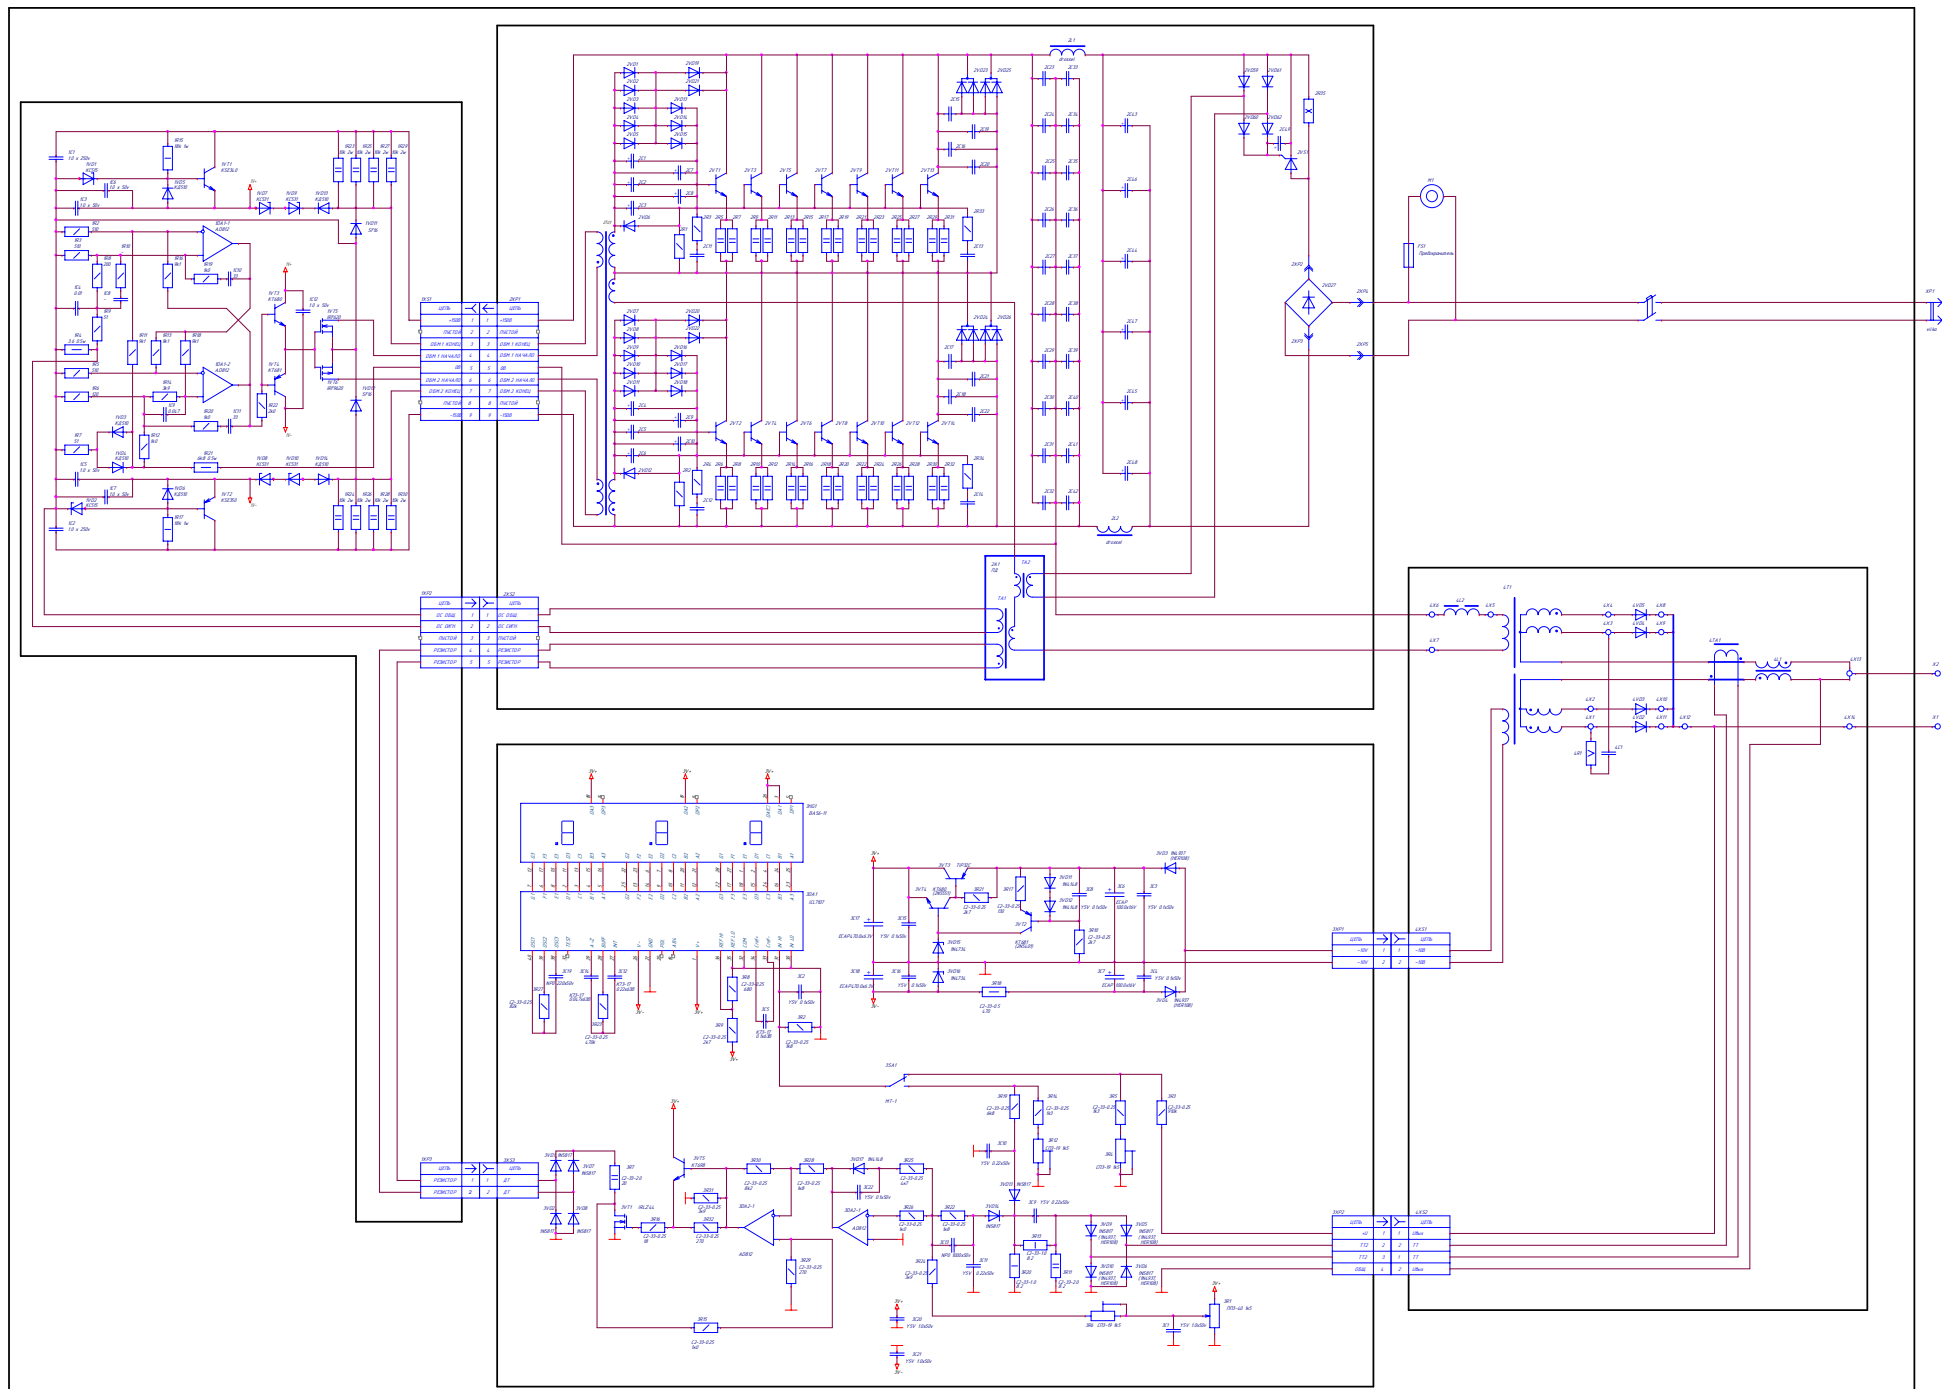

Принципиальная схема сварочного аппарата NEON ВД-253

Принципиальная схема сварочного аппарата NEON ВД-201