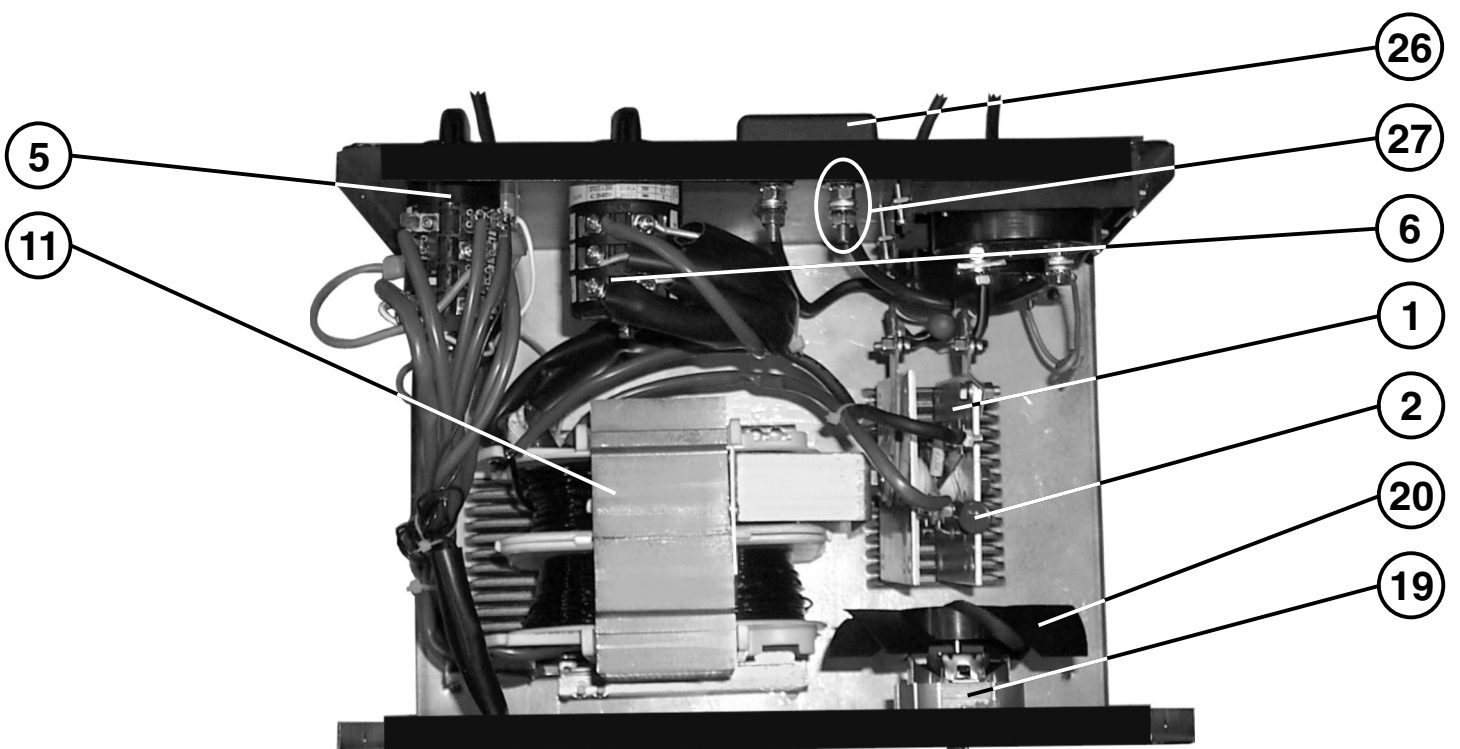

**ELENCO PEZZI DI RICAMBIO
LISTE PIECES DETACHEES
SPARE PARTS LIST
ERSATZTEILLISTE
PIEZAS DE REPUESTO**

COMPUTER 48/2 PROOF

Exploso macchina, Dessin appareil, Machine drawing, Explosions Zeichnung des Geräts, Diseño seccionado maquina.

REF.	ELENCO PEZZI DI RICAMBIO PIECES DETACHEES SPARE PARTS LIST ERSATZTEILLISTE PIEZAS DE REPUESTO	CODE CODICE KODE
1	Raddrizzatore Redresseur Rectifier Gleichrichter Rectificador	121004
2	Protezione Raddrizzatore Protection Redresseur Rectifier Protection Gleichrichterschutz Proteccion Rectificador	112183
3	Manopola Per Commutatore Poignee Pour Commutateur Switch Knob Schaltergriff Manija Por Conmutador	322901
4	Lampada Temoin Lumineux Pilot Lamp Kontrollampe Piloto	122139
5	Commutatore Commutateur Switch Schalter Commutateur	121510
6	Commutatore Commutateur Switch Schalter Commutateur	122354
7	Portafusibile Porte Fusible Fuse Holder Sicherungshalter Porta Fusible	122159
8	Cavo Al. 3G1.5 2.3 M Spina Schuko Cable Al. 3G1.5 2.3 M Fiche Schuko Mains Cable 3G1.5 2.3 M Schuko Plug Netzkabel 3G1.5 2.3M Schuko Stecker Cable Al. 3G1.5 2.3 M Espina Schuko	132310
9	Amperometro Amperemetre Ammeter Amperemeter Amperemetre	152065
10	Voltmetro Voltmetre Voltmeter Voltmeter Voltmetre	152066
11	Trasformatore Transformateur Transformer Transformator Transformador	169050