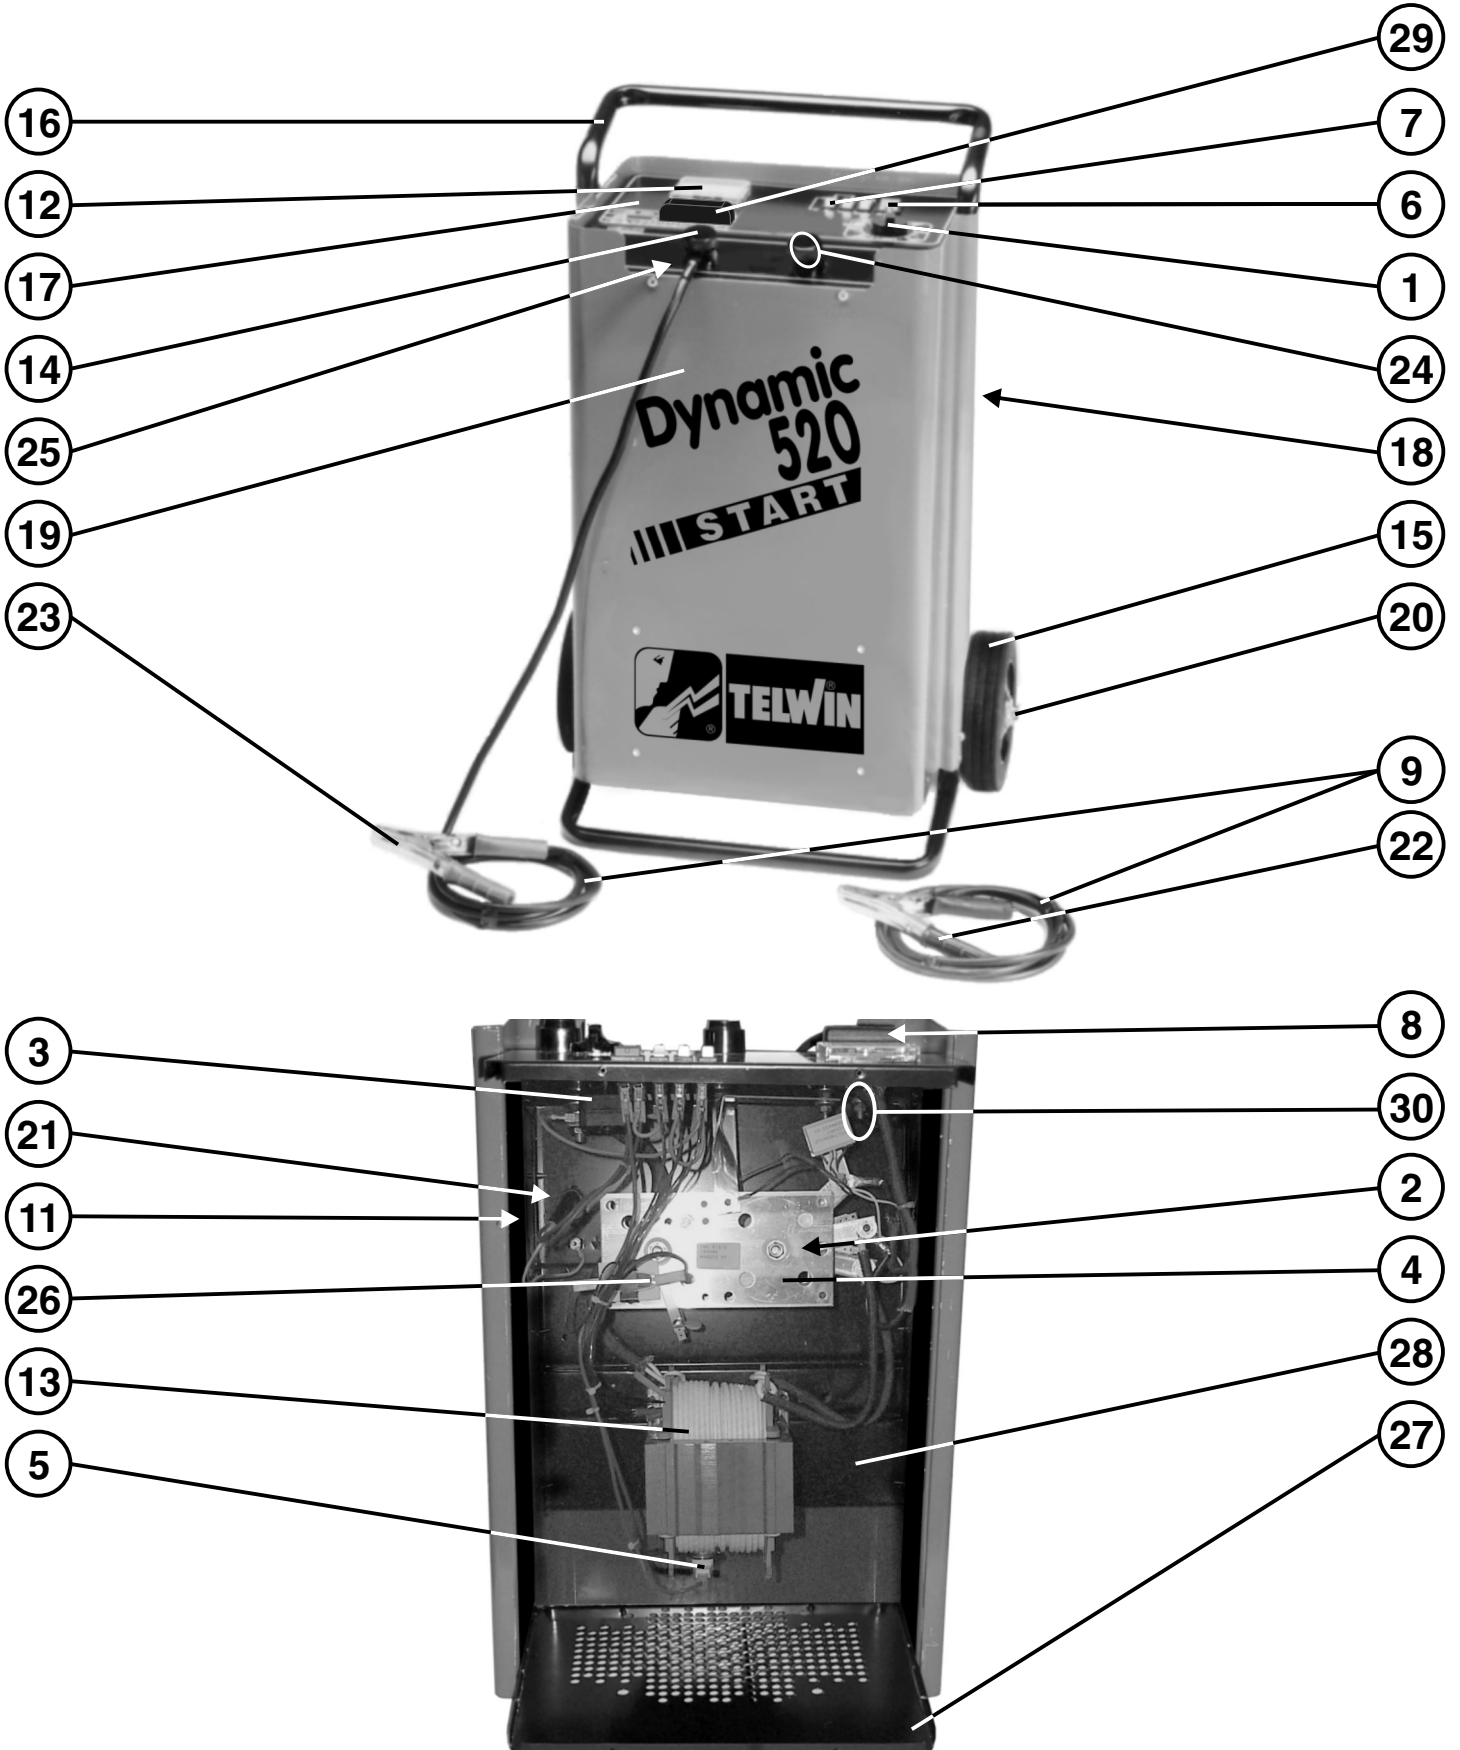

**ELENCO PEZZI DI RICAMBIO  
LISTE PIECES DETACHEES  
SPARE PARTS LIST  
ERSATZTEILLISTE  
PIEZAS DE REPUESTO**

**DYNAMIC 520 START**

Esplodo macchina, Dessin appareil, Machine drawing, Explosions Zeichnung des Geräts, Diseño seccionado maquina.

REF.	ELENCO PEZZI DI RICAMBIO PIECES DETACHEES SPARE PARTS LIST ERSATZTEILLISTE PIEZAS DE REPUESTO	CODE CODICE KODE
1	Manopola Per Temporizzatore Poignee Pour Timer Knob For Timer Griff Fuer Timer Manija Para Timer	112296
2	Protezione Raddrizzatore Protection Redresseur Rectifier Protection Gleichrichterschutz Proteccion Rectificador	112183
3	Temporizzatore Timer Timer Timer Timer	112218
4	Raddrizzatore Redresseur Rectifier Gleichrichter Rectificador	990902
5	Termostato Thermostat Thermostat Thermostat Termostato	122900
6	Interruttore Interrupteur Switch Schalter Interruptor	122381
7	Deviatore Commutateur Switch Schalter Conmutador	122400
8	Kit 20 Fusibili Kit 20 Fusibles Kit 20 Fuses Kit 20 Sicherungen Kit 20 Fusibles	802260
9	Cavo Cable Cable Kabel Cable	123434
11	Cavo Alim. Cable Alim. Mains Cable Netzkabel Cable Alim.	132193
12	Amperometro Amperemetre Ammeter Amperemeter Amperemeter	152248