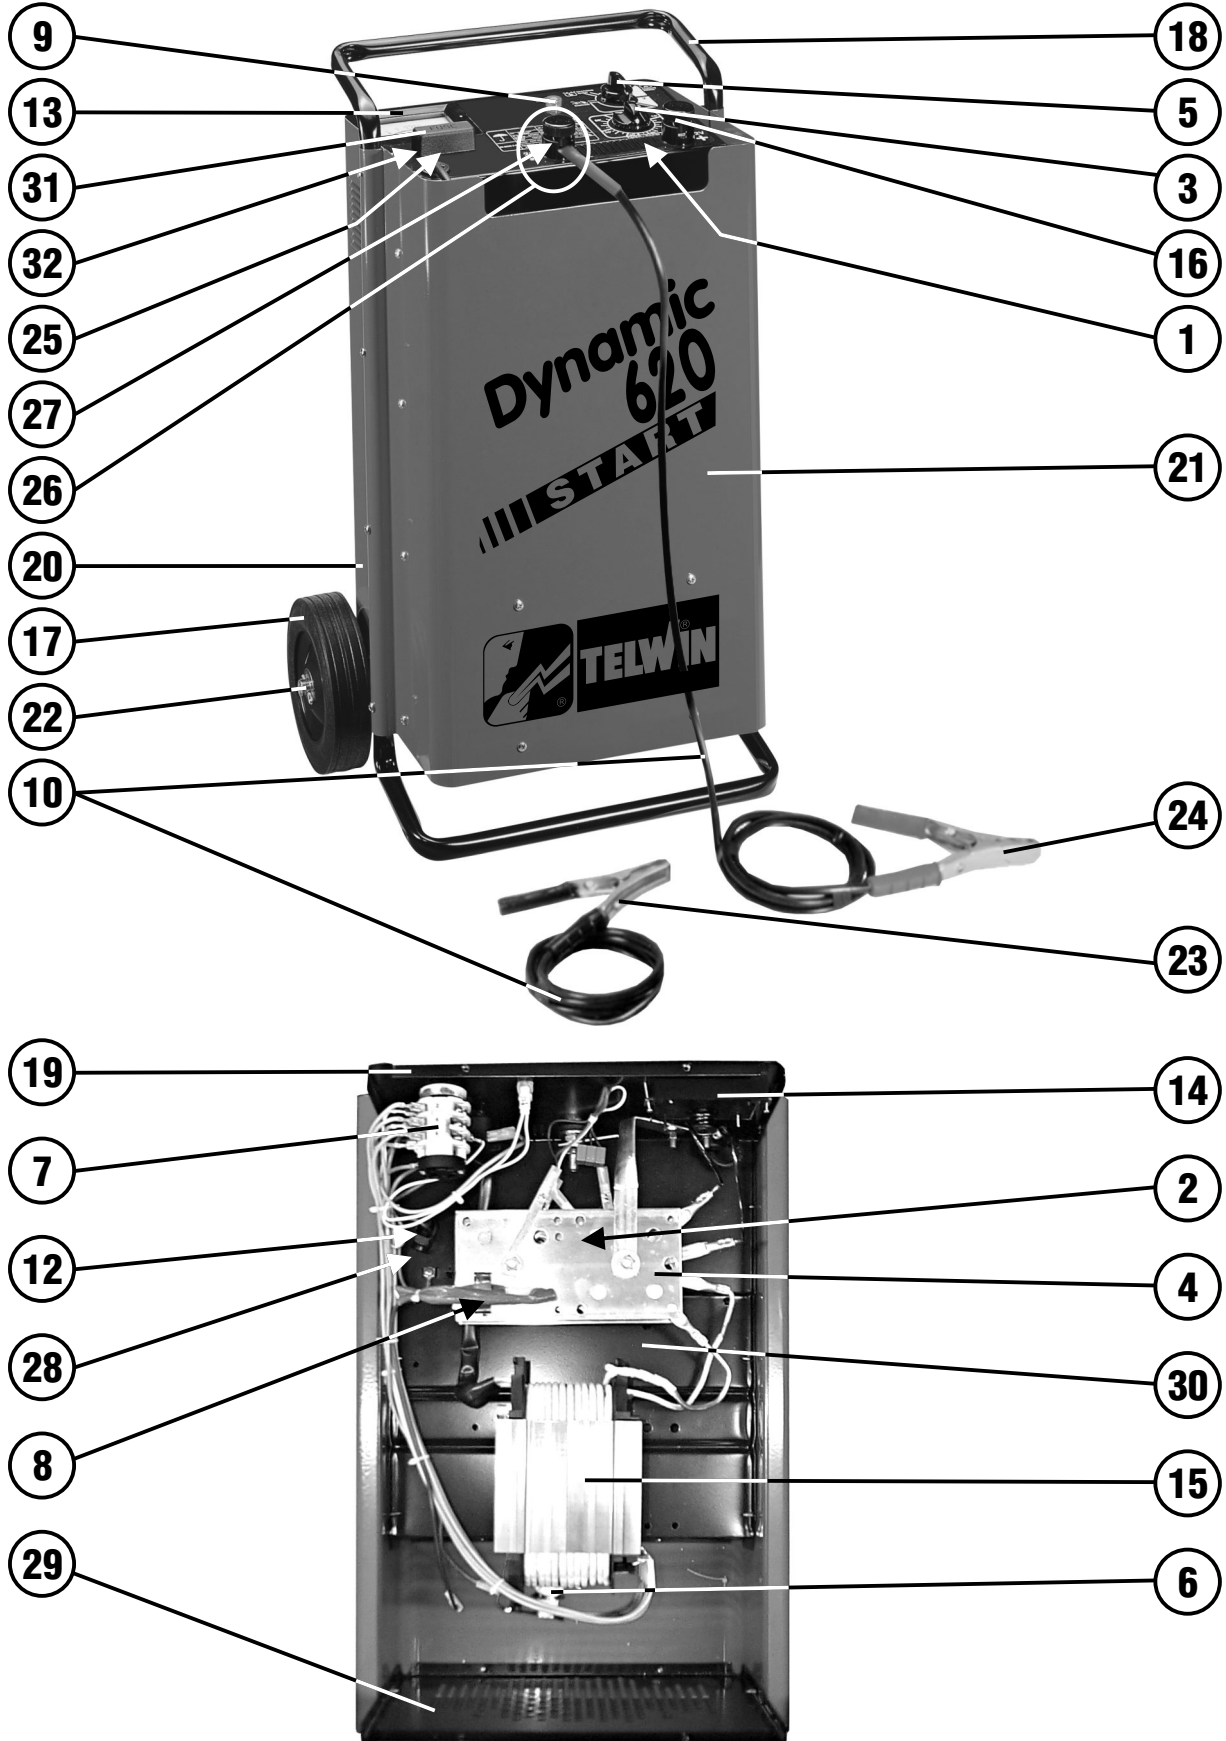

**ELENCO PEZZI DI RICAMBIO
 LISTE PIECES DETACHEES
 SPARE PARTS LIST
 ERSATZTEILLISTE
 PIEZAS DE REPUESTO**

DYNAMIC 620 START

Esplodo macchina, Dessin appareil, Machine drawing, Explosions Zeichnung des Geräts, Diseño seccionado maquina.

| REF. | ELENCO PEZZI DI RICAMBIO PIECES DETACHEES SPARE PARTS LIST ERSATZTEILLISTE PIEZAS DE REPUESTO | CODE CODICE KODE |
|------|---|------------------------|
| 1 | Temporizzatore Timer Timer Timer Timer | 112120 |
| 2 | Protezione Raddrizzatore Protection Redresseur Rectifier Protection Gleichrichterschutz Proteccion Rectificador | 112183 |
| 3 | Manopola Per Temporizzatore Poignee Pour Timer Knob For Timer Griff Fuer Timer Manija Para Timer | 112296 |
| 4 | Raddrizzatore Redresseur Rectifier Gleichrichter Rectificador | 980056 |
| 5 | Manopola Per Commutatore Poignee Pour Commutateur Switch Knob Schaltergriff Manija Por Conmutador | 322901 |
| 6 | Termostato Thermostat Thermostat Thermostat Termostato | 122329 |
| 7 | Commutatore Commutateur Switch Schalter Commutateur | 121504 |
| 8 | Termostato Thermostat Thermostat Thermostat Termostato | 122021 |
| 9 | Lampada Temoin Lumineux Pilot Lamp Kontrolllampe Temoin Lumineux | 122546 |
| 10 | Cavo Cable Cable Kabel Cable | 123434 |
| 12 | Cavo Alimentazione Cable De Reseau Mains Cable Netzkabel Cable Alimentador | 132064 |