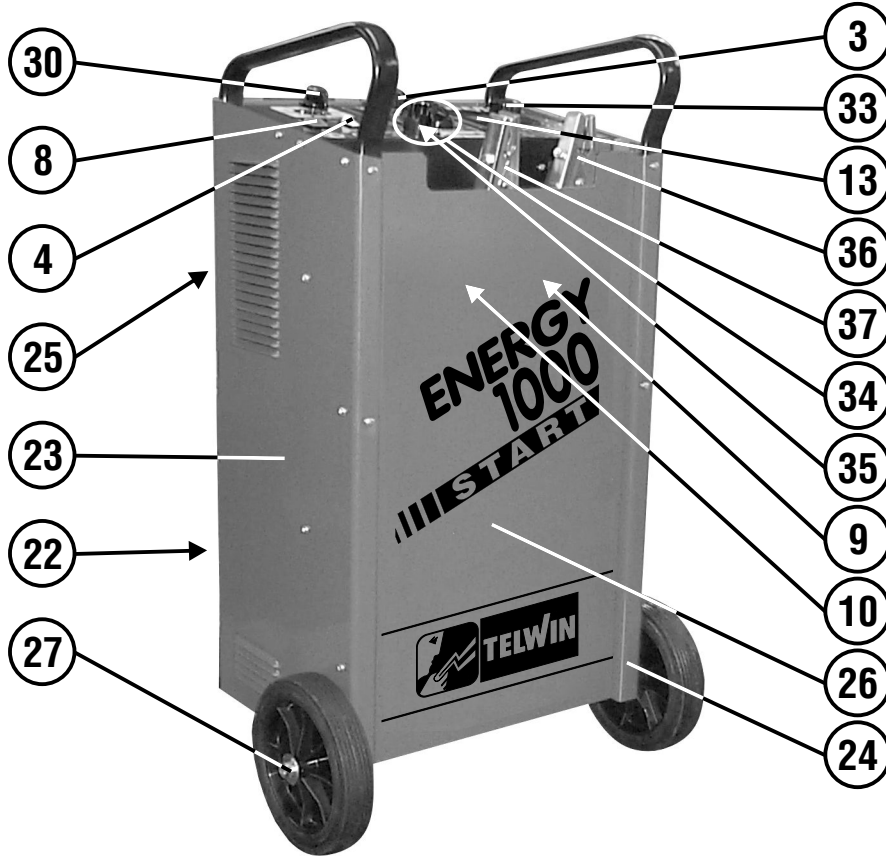

**ELENCO PEZZI DI RICAMBIO
 LISTE PIECES DETACHEES
 SPARE PARTS LIST
 ERSATZTEILLISTE
 PIEZAS DE REPUESTO**

ENERGY 1000 START

Esplodo macchina, Dessin appareil, Machine drawing, Explosions Zeichnung des Geräts, Diseño seccionado maquina.

REF.	ELENCO PEZZI DI RICAMBIO PIECES DETACHEES SPARE PARTS LIST ERSATZTEILLISTE PIEZAS DE REPUESTO	CODE CODICE KODE
1	Temporizzatore Timer Timer Timer Timer	112120
2	Raddrizzatore Redresseur Rectifier Gleichrichter Rectificador	112131
3	Manopola Per Temporizzatore Poignee Pour Timer Knob For Timer Griff Fuer Timer Manija Para Timer	112296
4	Deviatore Gareur Switch Schalter Interruptor	122400
5	Kit 10 Fusibili 300A Kit 10 Fusibles 300A Kit 10 Fuses 300A Kit 10 Sicherungen 300A Kit 10 Fusibles 300A	802129
6	Commutatore Commutateur Switch Schalter Commutador	122649
7	Teleruttore Telerupteur Contactor Schuetz Contactor	122694
8	Interruttore Interrupteur Switch Schalter Interruptor	122725
9	Cavo 25 Mmq 3 M Cable 25 Mmq 3 M Kabel 25 Mmq 3 M Cable 25 Mmq 3 M	123467
10	Cavo 25 Mmq 2,5 M Cable 25 Mmq 2,5 M Kabel 25 Mmq 2,5 M Cable 25 Mmq 2,5 M	123456
11	Comando A Distanza 6 M Commande A Distance 6 M Remote Control 6 M Fernsteuerung 6 M Comando De Distancia 6 M	123993
12	Cavo Alim. 4G2.5 2 M Cable Alim. 4G2.5 2 M Mains Cable 4G2.5 2 M Netzkabel 4G2.5 2 M Cable Alim. 4G2.5 2 M	132244
13	Amperometro Amperemetre Ammeter Amperemeter Amperimetro	152134