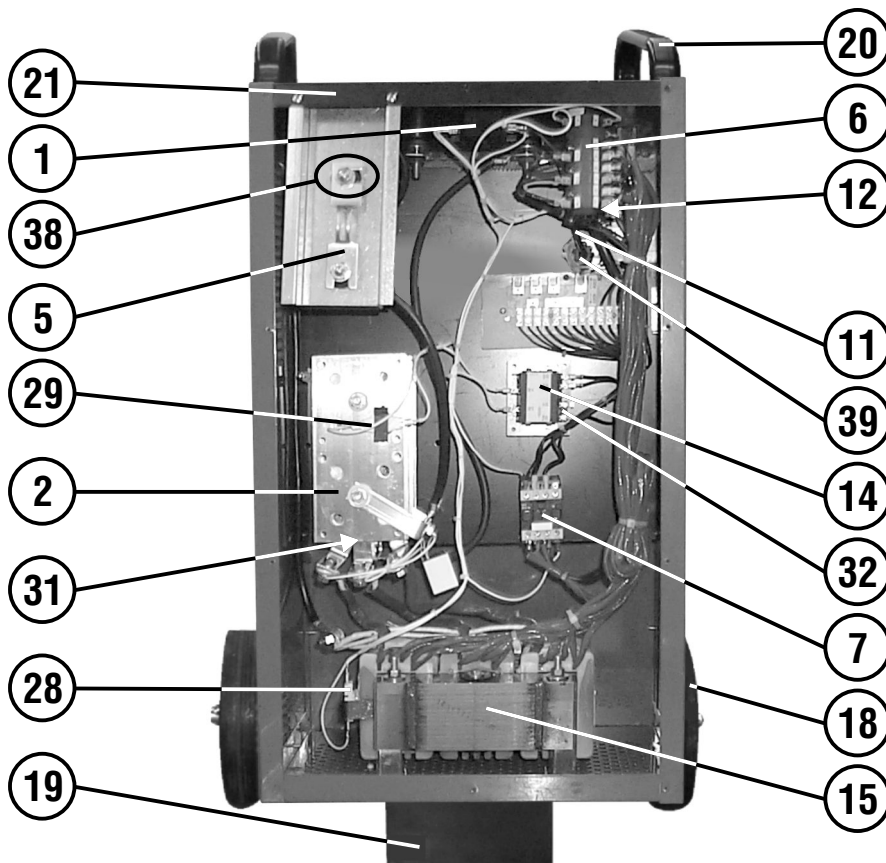

**ELENCO PEZZI DI RICAMBIO
 LISTE PIECES DETACHEES
 SPARE PARTS LIST
 ERSATZTEILLISTE
 PIEZAS DE REPUESTO**

ENERGY 1000 START

Esplodo macchina, Dessin appareil, Machine drawing, Explosions Zeichnung des Geräts, Diseño seccionado maquina.

REF.	ELENCO PEZZI DI RICAMBIO PIECES DETACHEES SPARE PARTS LIST ERSATZTEILLISTE PIEZAS DE REPUESTO	CODE CODICE KODE
1	Temporizzatore Timer Timer Timer Timer	112120
2	Raddrizzatore Redresseur Rectifier Gleichrichter Rectificador	112131
3	Manopola Per Temporizzatore Poignee Pour Timer Knob For Timer Griff Fuer Timer Manija Para Timer	112296
4	Deviatore Gareur Switch Schalter Interruptor	122400
5	Kit 10 Fusibili 300A Kit 10 Fusibles 300A Kit 10 Fuses 300A Kit 10 Sicherungen 300A Kit 10 Fusibles 300A	802129
6	Commutatore Commutateur Switch Schalter Commutador	122649
7	Teleruttore Telerupteur Contactor Schuetz Contactor	122694
8	Interruttore Interrupteur Switch Schalter Interruptor	122725
9	Cavo 25 Mmq 3 M Cable 25 Mmq 3 M Kabel 25 Mmq 3 M Cable 25 Mmq 3 M	123467
10	Cavo 25 Mmq 2,5 M Cable 25 Mmq 2,5 M Kabel 25 Mmq 2,5 M Cable 25 Mmq 2,5 M	123456
11	Comando A Distanza 6 M Commande A Distance 6 M Remote Control 6 M Fernsteuerung 6 M Comando De Distancia 6 M	123993
12	Cavo Alim. 4G2.5 2 M Cable Alim. 4G2.5 2 M Mains Cable 4G2.5 2 M Netzkabel 4G2.5 2 M Cable Alim. 4G2.5 2 M	132244
13	Amperometro Amperemetre Ammeter Amperemeter Amperimetro	152134