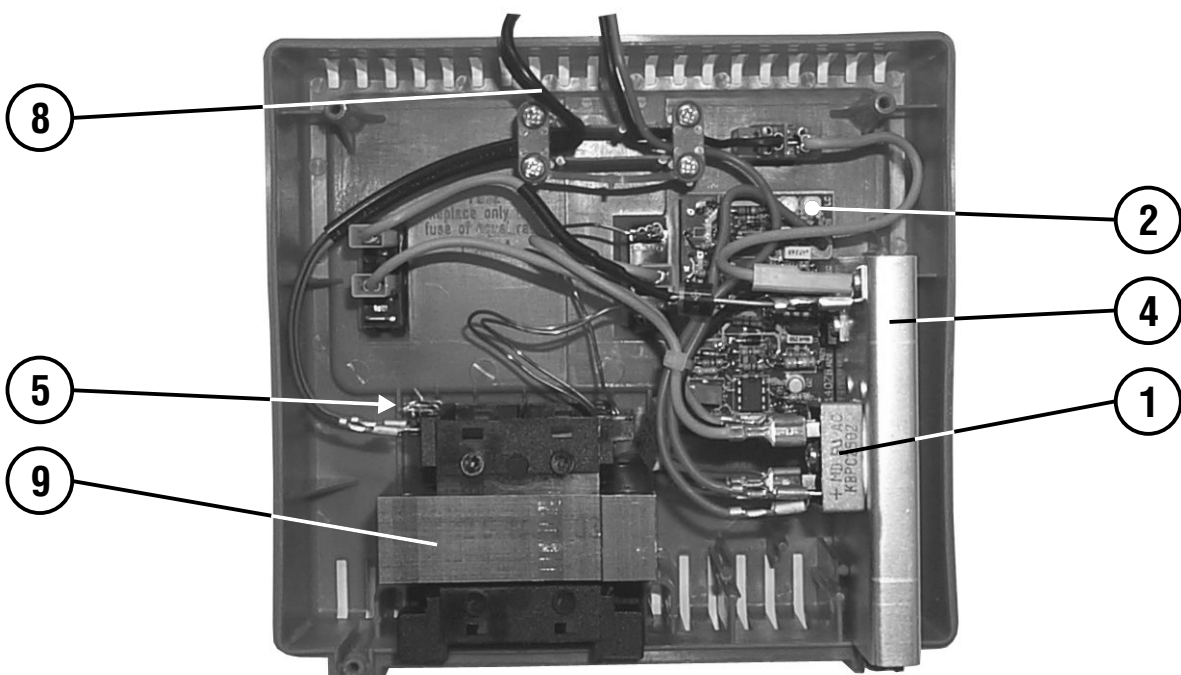

**ELENCO PEZZI DI RICAMBIO  
LISTE PIECES DETACHEES  
SPARE PARTS LIST  
ERSATZTEILLISTE  
PIEZAS DE REPUESTO**

**MOTOTRONIC 6/12**

Esplso macchina, Dessin appareil, Machine drawing, Explosions Zeichnung des Geräts, Diseño seccionado maquina.

REF.	ELENCO PEZZI DI RICAMBIO PIECES DETACHEES SPARE PARTS LIST ERSATZTEILLISTE PIEZAS DE REPUESTO	CODE CODICE KODE
1	Raddrizzatore Redresseur Rectifier Gleichrichter Rectificador	112318
2	Scheda Controllo Platine De Controle Control Module Steuerungskarte Tarjeta De Mando	114386
3	Pulsante Poussoir Pushbutton Druckknopf Pulsador	121191
4	Deviatore Gareur Switch Schalter Interruptor	122400
5	Fusibile Fusible Fuse Sicherung Fusible	122760
6	Cavo Positivo 1 Mmq 1,2 M Cable Positive 1 Mmq 1,2 M Positive Cable 1 Mmq 1,2 M Kabel Positive 1 Mmq 1,2 M Cable Positivo 1 Mmq 1,2 M	123983
7	Cavo Di Massa 1 Mmq 1,2 M Cable De Masse 1 Mmq 1,2 M Work Cable 1 Mmq 1,2 M Massekabel 1 Mmq 1,2 M Cable De Masa 1 Mmq 1,2 M	123984
8	Cavo Alim. 2X0.75 1 M Spina I Cable Alim. 2X0.75 1 M Fiche I Mains Cable 2X0.75 1 M I Plug Netzkabel 2X0.75 1 M I Stecker Cable Alim. 2X0.75 1 M Espina I	132047
9	Trasformatore Transformateur Transformer Transformator Transformador	169356
10	Kit Gusci Kit Calotte Cap Kit Kasten Kit Kit Casquete	322431
11	Radiatore Doppio Radiateur Double Double Radiator Doppel Radiator Radiator Doble	432119

REF.	ELENCO PEZZI DI RICAMBIO PIECES DETACHEES SPARE PARTS LIST ERSATZTEILLISTE PIEZAS DE REPUESTO	CODE CODICE KODE
12	Pinza Positivo Pince Positiv Positive Clamp Positive Zange Pinza Positivo	712623
13	Pinza Di Massa Pince De Masse Work Clamp Masseklemme Pinza De Masa	712624
14	Kit 10 Fusibili 10A Kit 10 Fusibles 10A Kit 10 Fuses 10A Kit 10 Sicherungen 10A Kit 10 Fusibles 10A	802255