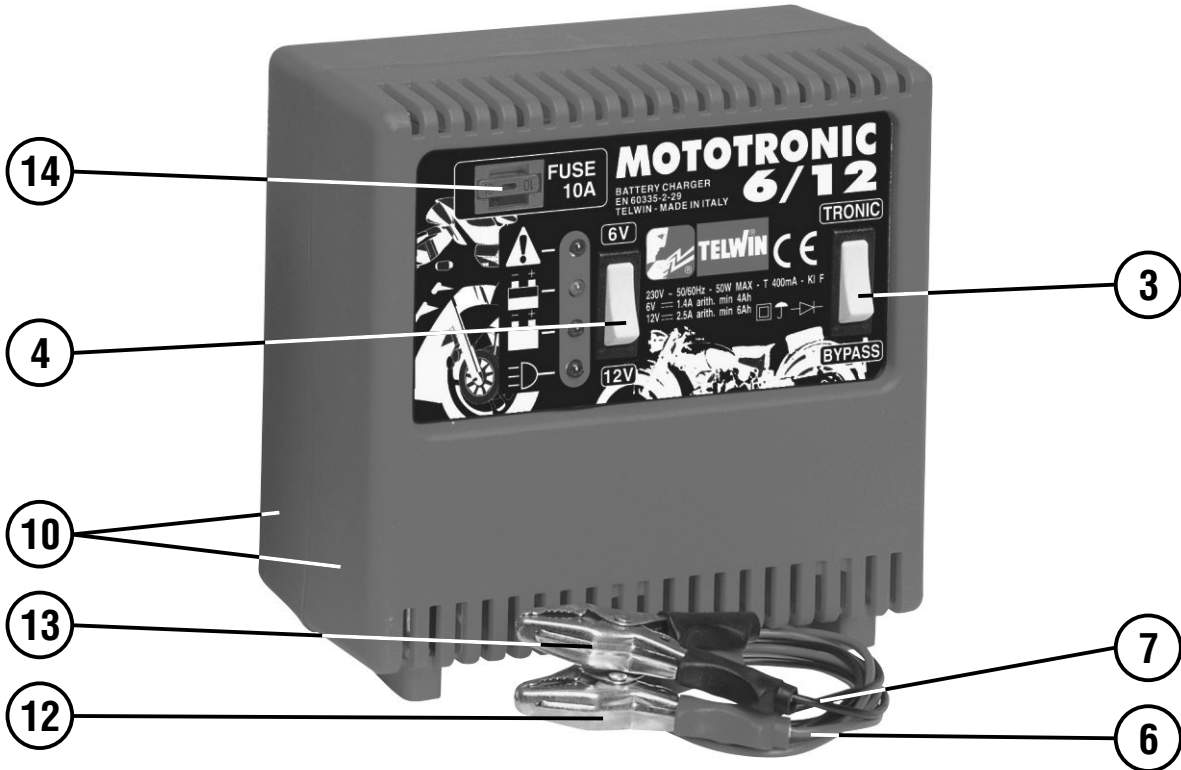

**ELENCO PEZZI DI RICAMBIO  
LISTE PIECES DETACHEES  
SPARE PARTS LIST  
ERSATZTEILLISTE  
PIEZAS DE REPUESTO**

**MOTOTRONIC 6/12**

Esplso macchina, Dessin appareil, Machine drawing, Explosions Zeichnung des Geräts, Diseño seccionado maquina.

REF.	ELENCO PEZZI DI RICAMBIO PIECES DETACHEES SPARE PARTS LIST ERSATZTEILLISTE PIEZAS DE REPUESTO	CODE CODICE KODE
1	Raddrizzatore Redresseur Rectifier Gleichrichter Rectificador	112318
2	Scheda Controllo Platine De Controle Control Module Steuerungskarte Tarjeta De Mando	114386
3	Pulsante Poussoir Pushbutton Druckknopf Pulsador	121191
4	Deviatore Gareur Switch Schalter Interruptor	122400
5	Fusibile Fusible Fuse Sicherung Fusible	122760
6	Cavo Positivo 1 Mmq 1,2 M Cable Positive 1 Mmq 1,2 M Positive Cable 1 Mmq 1,2 M Kabel Positive 1 Mmq 1,2 M Cable Positivo 1 Mmq 1,2 M	123983
7	Cavo Di Massa 1 Mmq 1,2 M Cable De Masse 1 Mmq 1,2 M Work Cable 1 Mmq 1,2 M Massekabel 1 Mmq 1,2 M Cable De Masa 1 Mmq 1,2 M	123984
8	Cavo Alim. 2X0.75 1 M Spina I Cable Alim. 2X0.75 1 M Fiche I Mains Cable 2X0.75 1 M I Plug Netzkabel 2X0.75 1 M I Stecker Cable Alim. 2X0.75 1 M Espina I	132047
9	Trasformatore Transformateur Transformer Transformator Transformador	169356
10	Kit Gusci Kit Calotte Cap Kit Kasten Kit Kit Casquete	322431
11	Radiatore Doppio Radiateur Double Double Radiator Doppel Radiator Radiator Doble	432119