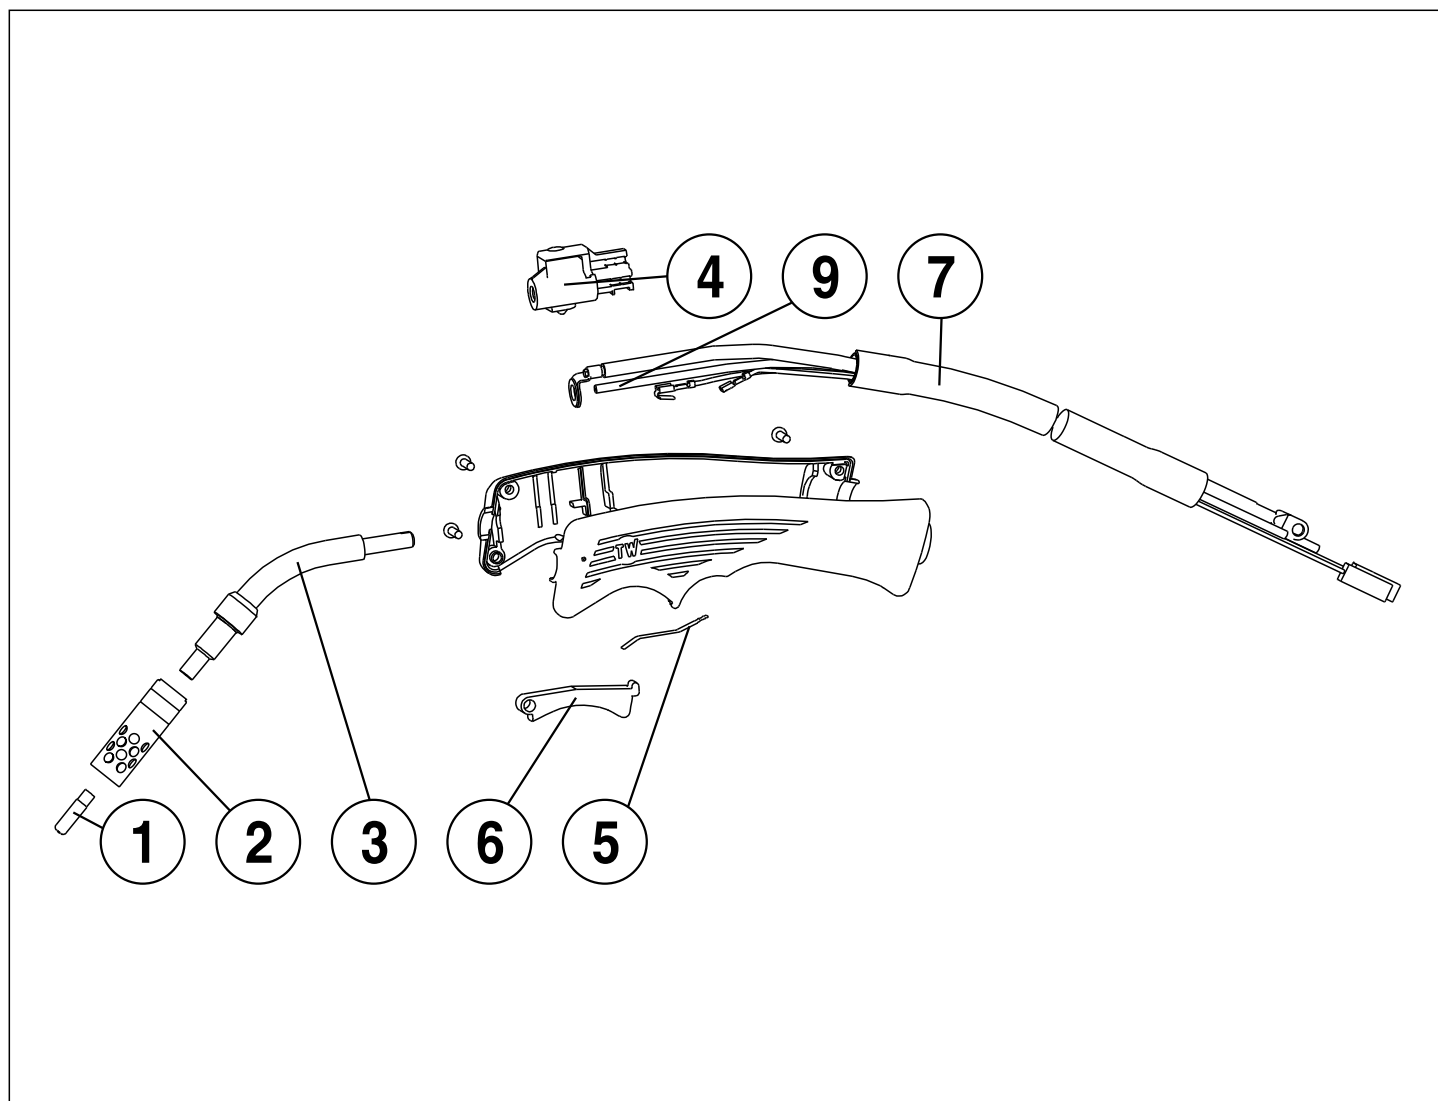

**ELENCO PEZZI DI RICAMBIO
LISTE PIECES DETACHEES
SPARE PARTS LIST
ERSATZTEILLISTE
PIEZAS DE REPUESTO**

BIMAX 182

Esplso macchina, Dessin appareil, Machine drawing, Explosions Zeichnung des Geräts, Diseño seccionado maquina.

Schema elettrico, Schéma électrique, Diagram, Schaltplan, Esquema de conexiones.

Esploso torcia, Dessin torche, Torch drawing, Schlauchpaket - Explosionszeichnung, Diseño seccionado antorcha.

| REF. | ELENCO PEZZI RICAMBIO TORCIA LISTE PIECES DETACHEES TORCHE SPARE PARTS LIST TORCH ERSATZTEILLISTE SCLAUCHPAKET PIEZAS DE REPUESTO ANTORCHA | CODE CODICE KODE |
|------|---|------------------------|
| 1 | Tubetto Di Contatto Alluminio D. 1 Mm Tube Contact Aluminium D. 1 Mm Aluminium Contact Tip D. 1 Mm Aluminium Kontaktroehrchen D.1 Mm Tubito De Contacto Aluminium D. 1 Mm | 722552 |
| 2 | Ugello Cilindrico Buse Cylindrique Cylindrical Nozzle Zylindrische Duese Injector Cilindrico | 722317 |
| 3 | Lancia Lance Swan Neck Brennerhals Encorvado | 722078 |
| 4 | Corpo Torcia Corps Torche Torch Connection Brenneranschlussblock Cuerpo De Antorcha | 990464 |
| 5 | Molla Per Contatto Torcia Mig Ressort De Contacte Torche Mig Contact Spring For Mig Torch Kontaktfeder Fuer Mig Torch Muelle De Contacto Para Antorcha Mig | 452097 |
| 6 | Pulsante Poussoir Pushbutton Druckknopf Pulsador | 322295 |
| 7 | Kit Fascio Cavi 16Mmq Kit Faisceau Des Cables 16Mmq Cables Set Kit 16Mmq Kabelnsatz Kit 16Mmq Kit Haz De Cables 16Mmq | 990608 |
| 9 | Guaina Guidafile D. 0,6-0,8 Mm Gaine Pour Fil D. 0,6-0,8 Mm Wire Guide Hose D. 0,6-0,8 Mm Drahtfuhrungsseele D. 0,6-0,8 Mm Vaina Guia Hilo D. 0,6-0,8 Mm | 742422 |

| REF. | ELENCO PEZZI RICAMBIO TORCIA LISTE PIECES DETACHEES TORCHE SPARE PARTS LIST TORCH ERSATZTEILLISTE SCLAUCHPAKET PIEZAS DE REPUESTO ANTORCHA | CODE CODICE KODE |
|------|--|------------------------|
| - | Torcia Torche Torch Schlauchpaket Antorcha | 742082 |
| | | |
| | | |
| | | |
| | | |
| | | |
| | | |
| | | |
| | | |