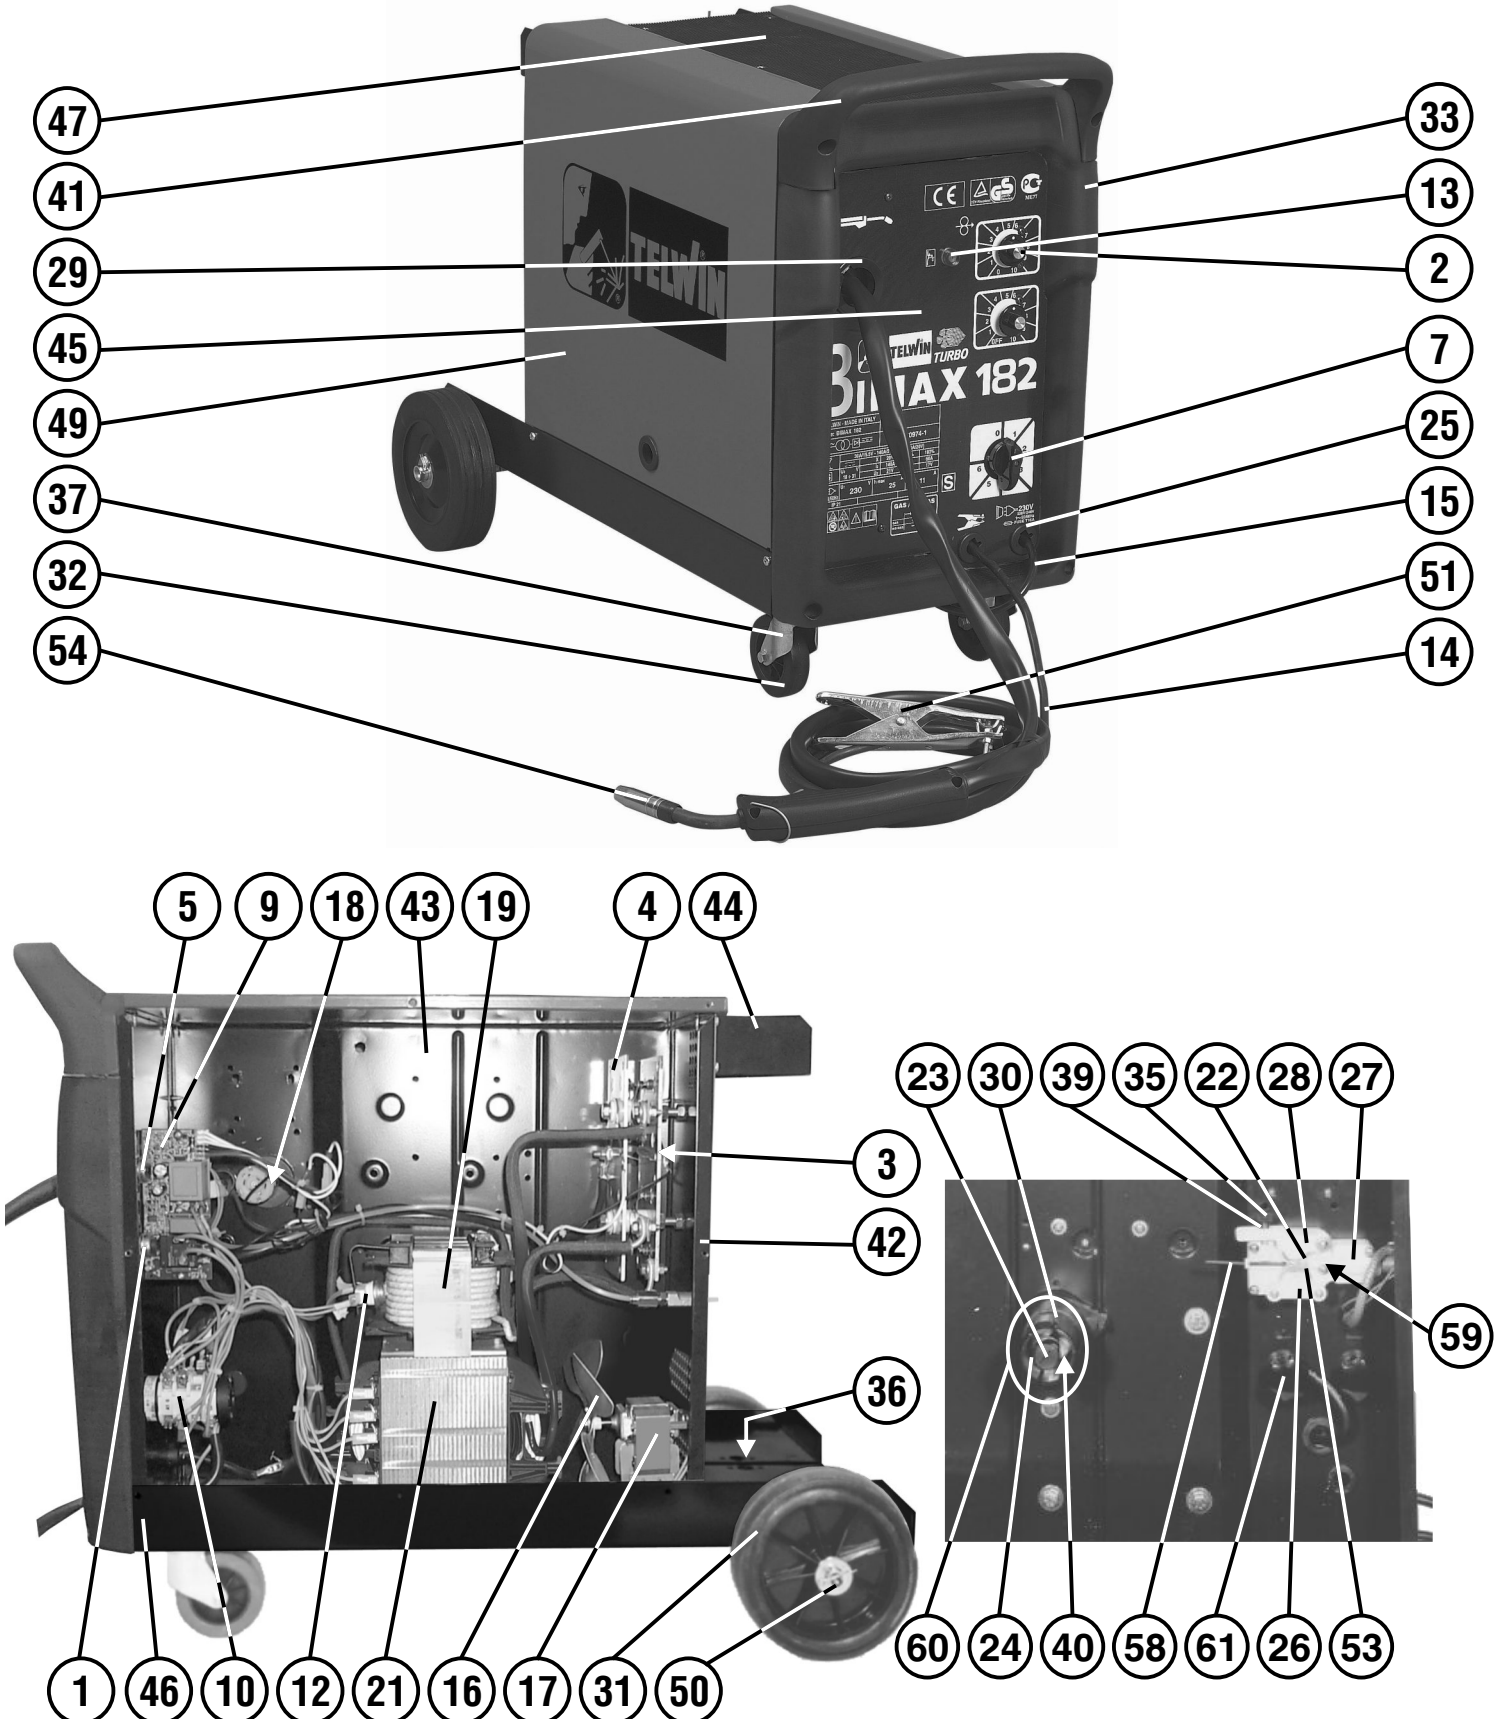

**ELENCO PEZZI DI RICAMBIO
LISTE PIECES DETACHEES
SPARE PARTS LIST
ERSATZTEILLISTE
PIEZAS DE REPUESTO**

BIMAX 182

Esplso macchina, Dessin appareil, Machine drawing, Explosions Zeichnung des Geräts, Diseño seccionado maquina.

Schema elettrico, Schéma électrique, Diagram, Schaltplan, Esquema de conexiones.

Esploso torcia, Dessin torche, Torch drawing, Schlauchpaket - Explosionszeichnung, Diseño seccionado antorcha.

| REF. | ELENCO PEZZI RICAMBIO TORCIA LISTE PIECES DETACHEES TORCHE SPARE PARTS LIST TORCH ERSATZTEILLISTE SCLAUCHPAKET PIEZAS DE REPUESTO ANTORCHA | CODE CODICE KODE |
|------|---|------------------------|
| 1 | Tubetto Di Contatto Alluminio D. 1 Mm Tube Contact Aluminium D. 1 Mm Aluminium Contact Tip D. 1 Mm Aluminium Kontaktroehrchen D.1 Mm Tubito De Contacto Aluminium D. 1 Mm | 722552 |
| 2 | Ugello Cilindrico Buse Cylindrique Cylindrical Nozzle Zylindrische Duese Injector Cilindrico | 722317 |
| 3 | Lancia Lance Swan Neck Brennerhals Encorvado | 722078 |
| 4 | Corpo Torcia Corps Torche Torch Connection Brenneranschlussblock Cuerpo De Antorcha | 990464 |
| 5 | Molla Per Contatto Torcia Mig Ressort De Contacte Torche Mig Contact Spring For Mig Torch Kontaktfeder Fuer Mig Torch Muelle De Contacto Para Antorcha Mig | 452097 |
| 6 | Pulsante Poussoir Pushbutton Druckknopf Pulsador | 322295 |
| 7 | Kit Fascio Cavi 16Mmq Kit Faisceau Des Cables 16Mmq Cables Set Kit 16Mmq Kabelnsatz Kit 16Mmq Kit Haz De Cables 16Mmq | 990608 |
| 9 | Guaina Guidafile D. 0,6-0,8 Mm Gaine Pour Fil D. 0,6-0,8 Mm Wire Guide Hose D. 0,6-0,8 Mm Drahtfuhrungsseele D. 0,6-0,8 Mm Vaina Guia Hilo D. 0,6-0,8 Mm | 742422 |

| REF. | ELENCO PEZZI RICAMBIO TORCIA LISTE PIECES DETACHEES TORCHE SPARE PARTS LIST TORCH ERSATZTEILLISTE SCLAUCHPAKET PIEZAS DE REPUESTO ANTORCHA | CODE CODICE KODE |
|------|--|------------------------|
| - | Torcia Torche Torch Schlauchpaket Antorcha | 742082 |
| | | |
| | | |
| | | |
| | | |
| | | |
| | | |
| | | |
| | | |