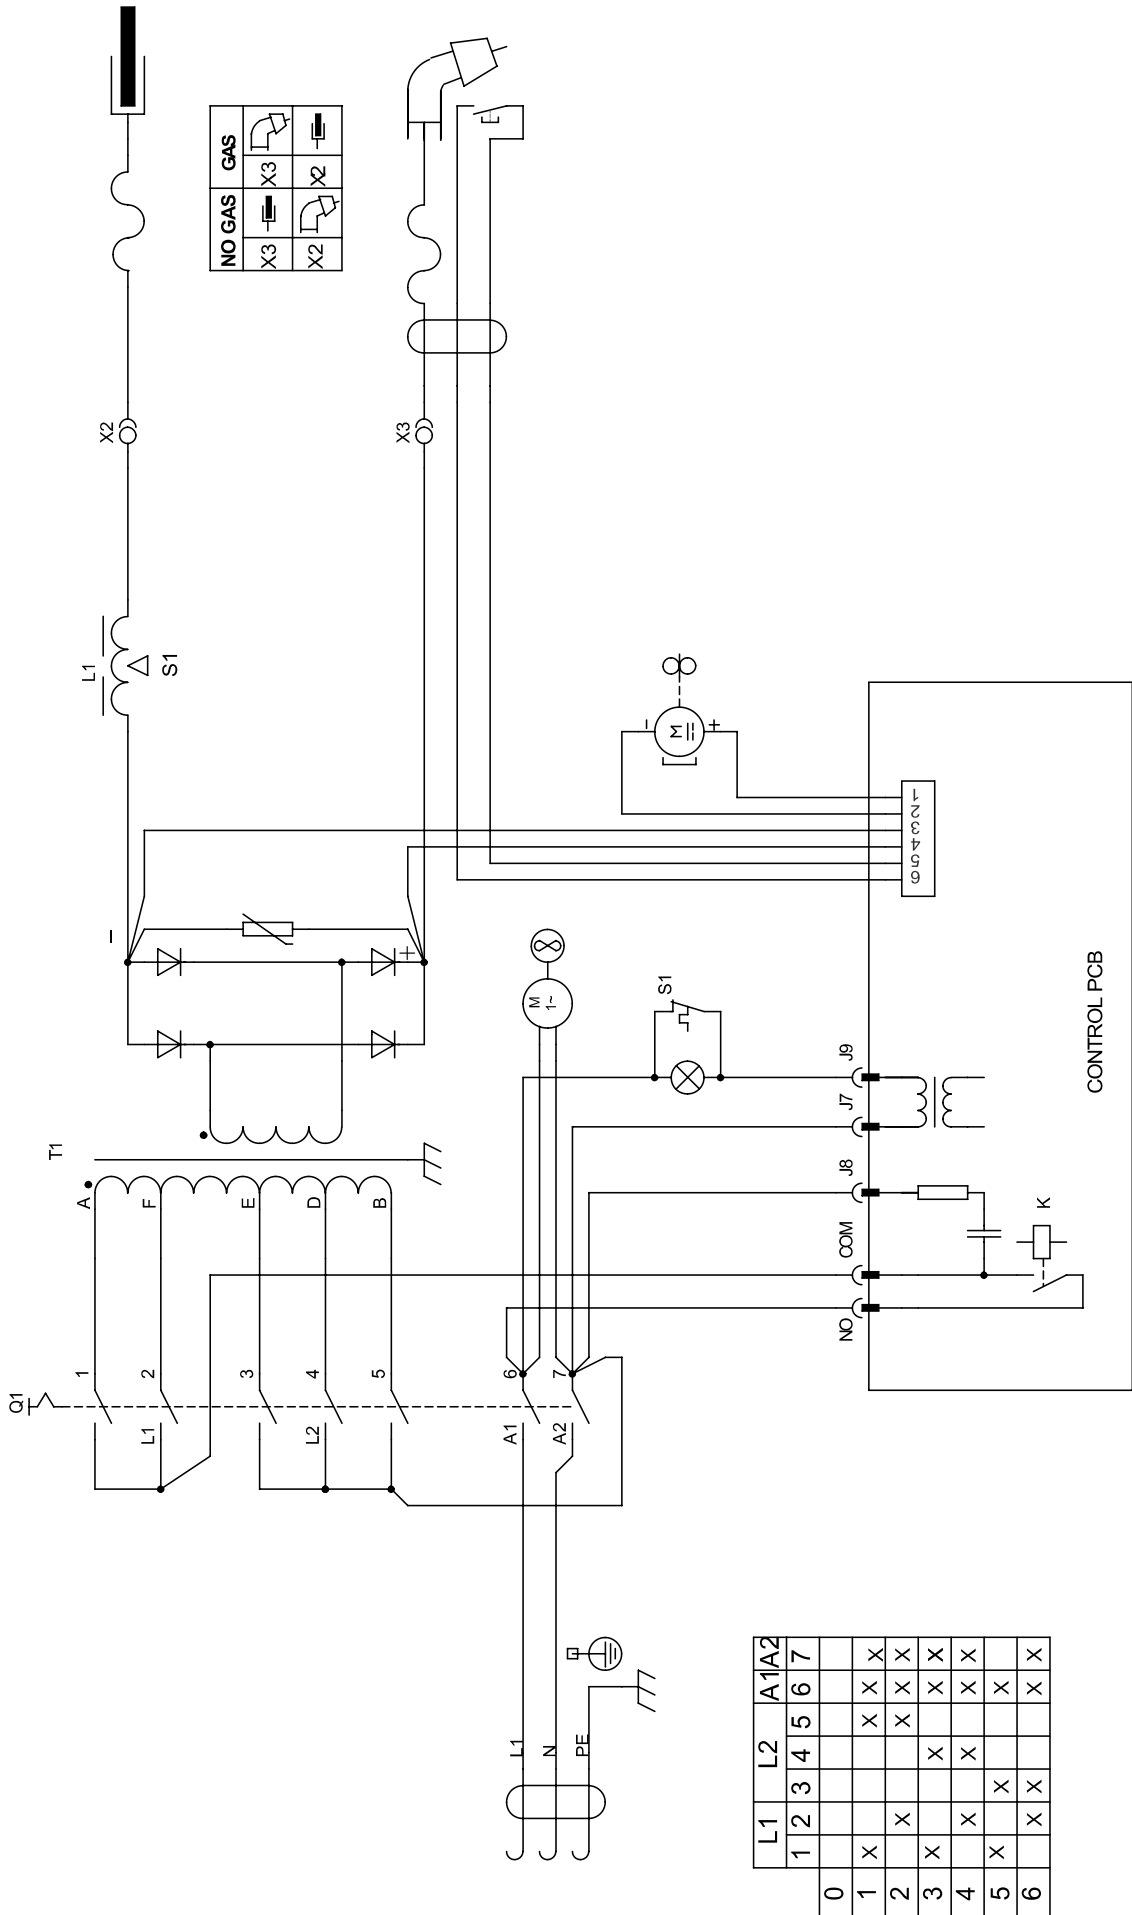

**ELENCO PEZZI DI RICAMBIO
LISTE PIECES DETACHEES
SPARE PARTS LIST
ERSATZTEILLISTE
PIEZAS DE REPUESTO**

BIMAX 182

Esplso macchina, Dessin appareil, Machine drawing, Explosions Zeichnung des Geräts, Diseño seccionado maquina.

Schema elettrico, Schéma électrique, Diagram, Schaltplan, Esquema de conexiones.

Esploso torcia, Dessin torche, Torch drawing, Schlauchpaket - Explosionszeichnung, Diseño seccionado antorcha.

| REF. | ELENCO PEZZI RICAMBIO TORCIA LISTE PIECES DETACHEES TORCHE SPARE PARTS LIST TORCH ERSATZTEILLISTE SCLAUCHPAKET PIEZAS DE REPUESTO ANTORCHA | CODE CODICE KODE |
|------|---|------------------------|
| 1 | Tubetto Di Contatto Alluminio D. 1 Mm Tube Contact Aluminium D. 1 Mm Aluminium Contact Tip D. 1 Mm Aluminium Kontaktroehrchen D.1 Mm Tubito De Contacto Aluminium D. 1 Mm | 722552 |
| 2 | Ugello Cilindrico Buse Cylindrique Cylindrical Nozzle Zylindrische Duese Injector Cilindrico | 722317 |
| 3 | Lancia Lance Swan Neck Brennerhals Encorvado | 722078 |
| 4 | Corpo Torcia Corps Torche Torch Connection Brenneranschlussblock Cuerpo De Antorcha | 990464 |
| 5 | Molla Per Contatto Torcia Mig Ressort De Contacte Torche Mig Contact Spring For Mig Torch Kontaktfeder Fuer Mig Torch Muelle De Contacto Para Antorcha Mig | 452097 |
| 6 | Pulsante Poussoir Pushbutton Druckknopf Pulsador | 322295 |
| 7 | Kit Fascio Cavi 16Mmq Kit Faisceau Des Cables 16Mmq Cables Set Kit 16Mmq Kabelnsatz Kit 16Mmq Kit Haz De Cables 16Mmq | 990608 |
| 9 | Guaina Guidafile D. 0,6-0,8 Mm Gaine Pour Fil D. 0,6-0,8 Mm Wire Guide Hose D. 0,6-0,8 Mm Drahtfuhrungsseele D. 0,6-0,8 Mm Vaina Guia Hilo D. 0,6-0,8 Mm | 742422 |

| REF. | ELENCO PEZZI RICAMBIO TORCIA LISTE PIECES DETACHEES TORCHE SPARE PARTS LIST TORCH ERSATZTEILLISTE SCLAUCHPAKET PIEZAS DE REPUESTO ANTORCHA | CODE CODICE KODE |
|------|--|------------------------|
| - | Torcia Torche Torch Schlauchpaket Antorcha | 742082 |
| | | |
| | | |
| | | |
| | | |
| | | |
| | | |
| | | |
| | | |