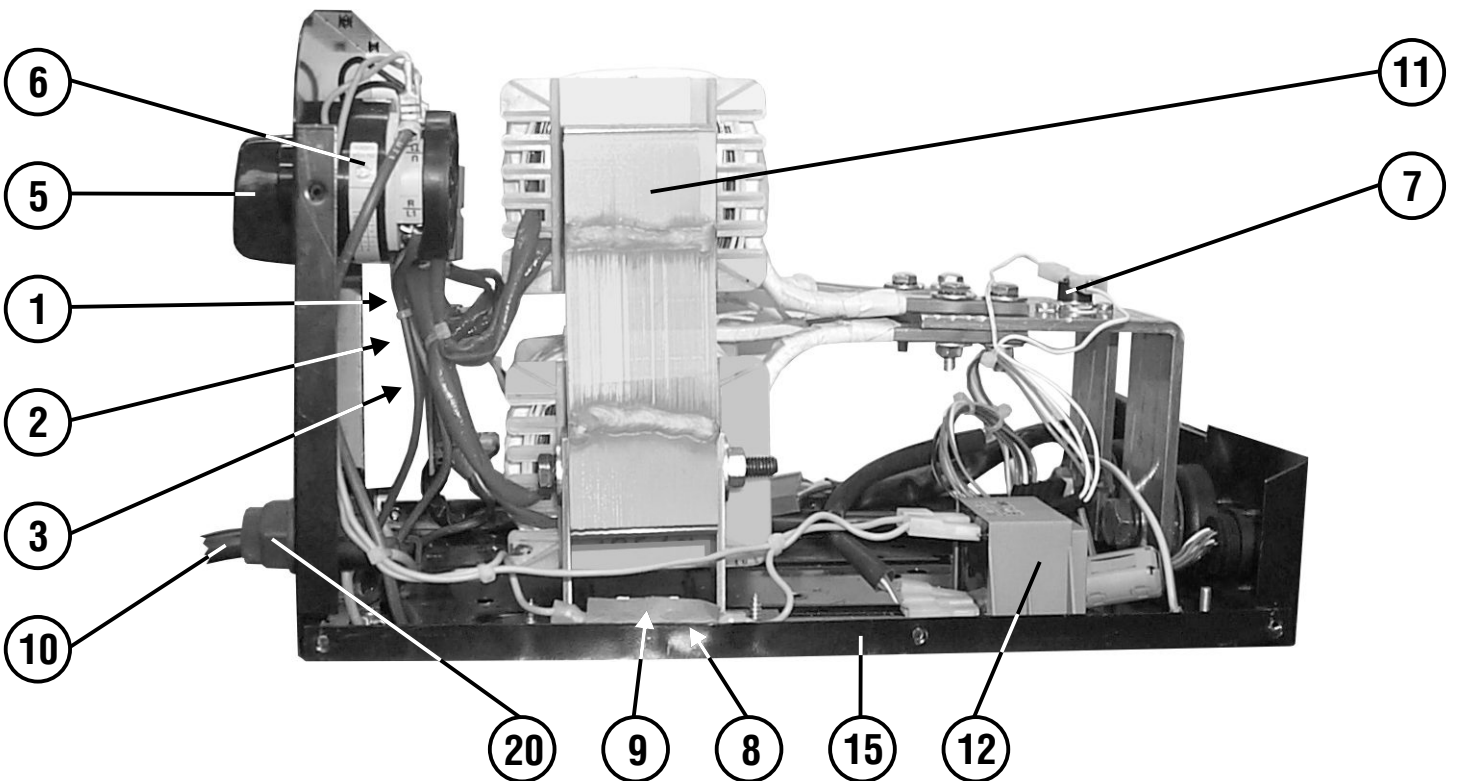

**ELENCO PEZZI DI RICAMBIO
 LISTE PIECES DETACHEES
 SPARE PARTS LIST
 ERSATZTEILLISTE
 PIEZAS DE REPUESTO**

DIGITAL CAR SPOTTER 5500

Exploso macchina, Dessin appareil, Machine drawing, Explosions Zeichnung des Geräts, Diseño seccionado maquina.

REF.	ELENCO PEZZI DI RICAMBIO PIECES DETACHEES SPARE PARTS LIST ERSATZTEILLISTE PIEZAS DE REPUESTO	CODE CODICE KODE
1	Scheda Filtro Platine Filtre Filter Card Filterkarte Tarjeta Filtro	112395
2	Scr Scr Scr Scr Scr	112692
3	Scheda Platine Card Karte Tarjeta	114002
5	Manopola Per Commutatore Poignee Pour Commutateur Switch Knob Schaltergriff Manija Por Conmutador	322901
6	Interruttore Interrupteur Switch Schalter Interruptor	121507
7	Termostato Thermostat Thermal Switch Thermostat Termostato	122859
8	Portafusibile Porte Fusible Fuse Holder Sicherungshalter Porta Fusible	122403
9	Fusibile Fusible Fuse Sicherung Fusible	122913

REF.	ELENCO PEZZI DI RICAMBIO PIECES DETACHEES SPARE PARTS LIST ERSATZTEILLISTE PIEZAS DE REPUESTO	CODE CODICE KODE
10	Cavo Alim. 3G2.5 4 M Cable Alim. 3G2.5 4 M Mains Cable 3G2.5 4 M Netzkabel 3G2.5 4 M Cable Alim. 3G2.5 4 M	132299
11	Trasformatore Transformateur Transformer Trafo Transformador	169207
12	Trasformatore Ausiliario Transformateur Auxiliaire Auxiliary Transformer Hilfsrafo Transformador Auxiliar	164948
13	Assieme Pannello + Scheda Partie Frontal + Platine Front Panel + Card Gerätefront + Karte Frontal + Tarjeta	313548
14	Frontale Partie Frontal Front Panel Gerätefront Frontal	322472
15	Fondo Chassis Bottom Gehäusebodenteil Base	649291
16	Mantello E Manico Capot Et Poignee Cover And Handle Deckel Und Griff Panel De Cobertura Y Manija	990631
17	Presse Dinse Dx 70/95 Prise Dix Dx 70/95 Dinse Socket Dx 70/95 Dinse Steckdose Dx 70/95 Enchufe Dinse Dx 70/95	712037