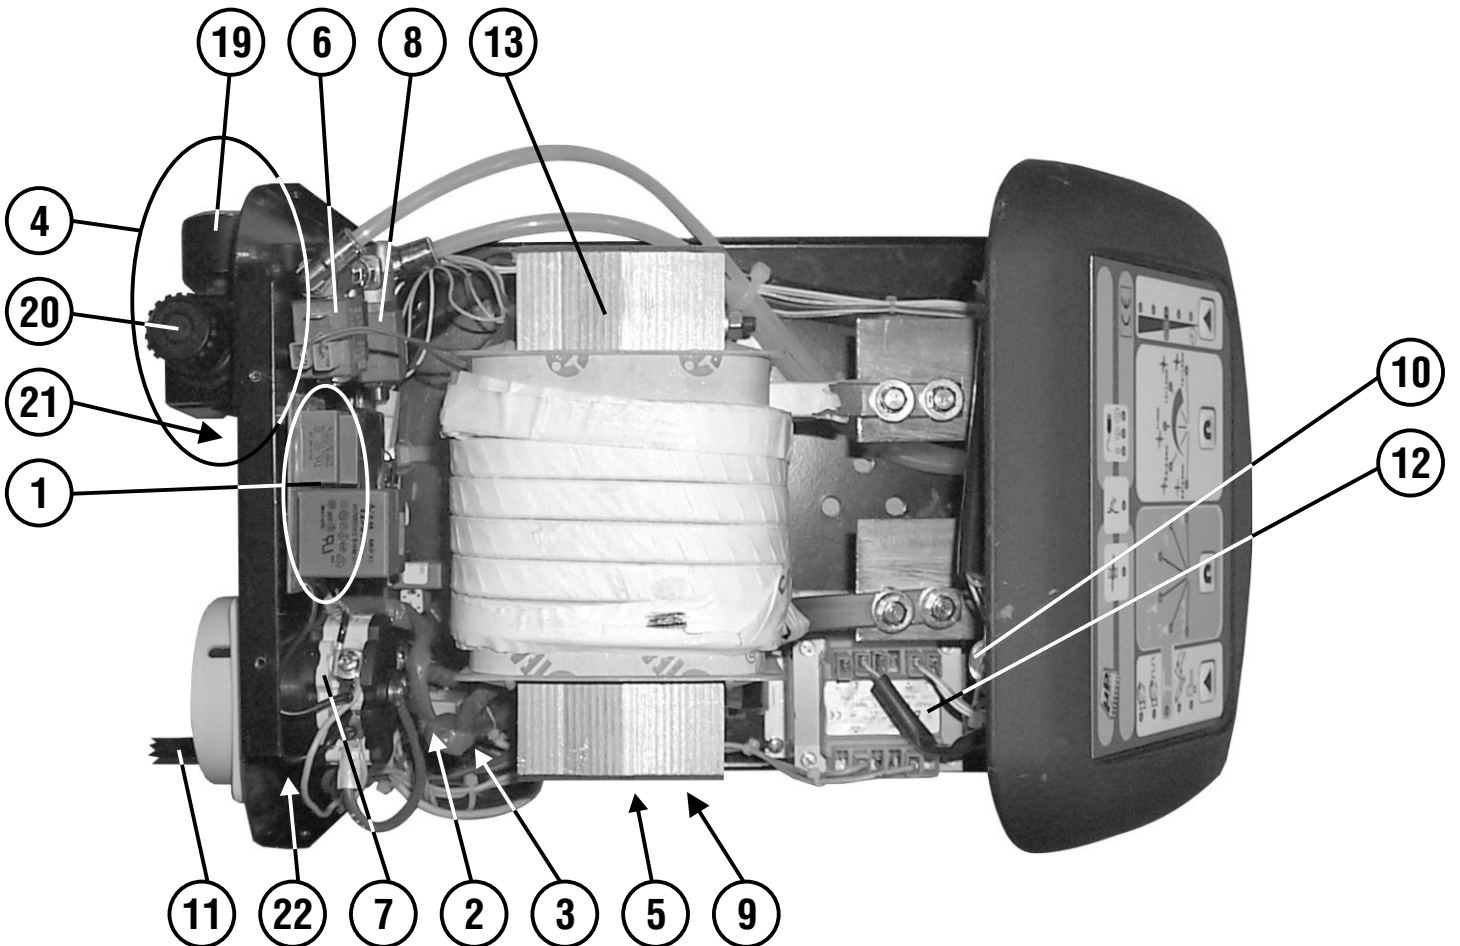

REF.	ELENCO PEZZI DI RICAMBIO PIECES DETACHEES SPARE PARTS LIST ERSATZTEILLISTE PIEZAS DE REPUESTO	CODE CODICE KODE
1	Scheda Filtro Platine Filtre Filter Card Filterkarte Tarijeta Filtró	112395
2	Scr Scr Scr Scr Scr	112692
3	Scheda Platine Card Karte Tarijeta	114002
4	Assieme Riduttore + Manometro Reducteur + Manometer Gas Regulator + Manometer Druckminderer + Manometer Reductor De Presion + Manometro	120036
5	Portafusibile Porte Fusible Fuse Holder Sicherungshalter Porta Fusibile	122403
6	Elettrovalvola Electrovanne Electro-valve Elektroventil Electrovalvola	122497
7	Commutatore Commutateur Switch Schalter Commutador	122531
8	Elettrovalvola Electrovanne Electro-valve Elektroventil Electrovalvola	122798
9	Fusibile Fusible Fuse Sicherung Fusible	122875
10	Termostato Thermostat Thermostat Thermostat Termostato	122859
11	Cavo Alim. 3G2.5 4 M Cable Alim. 3G2.5 4 M Mains Cable 3G2.5 4 M Netzkabel 3G2.5 4 M Cable Alim. 3G2.5 4 M	132299
12	Trasformatore Ausiliario Transformateur Auxiliaire Auxiliary Transformer Hilfstransformator Transformador Auxiliar	990598