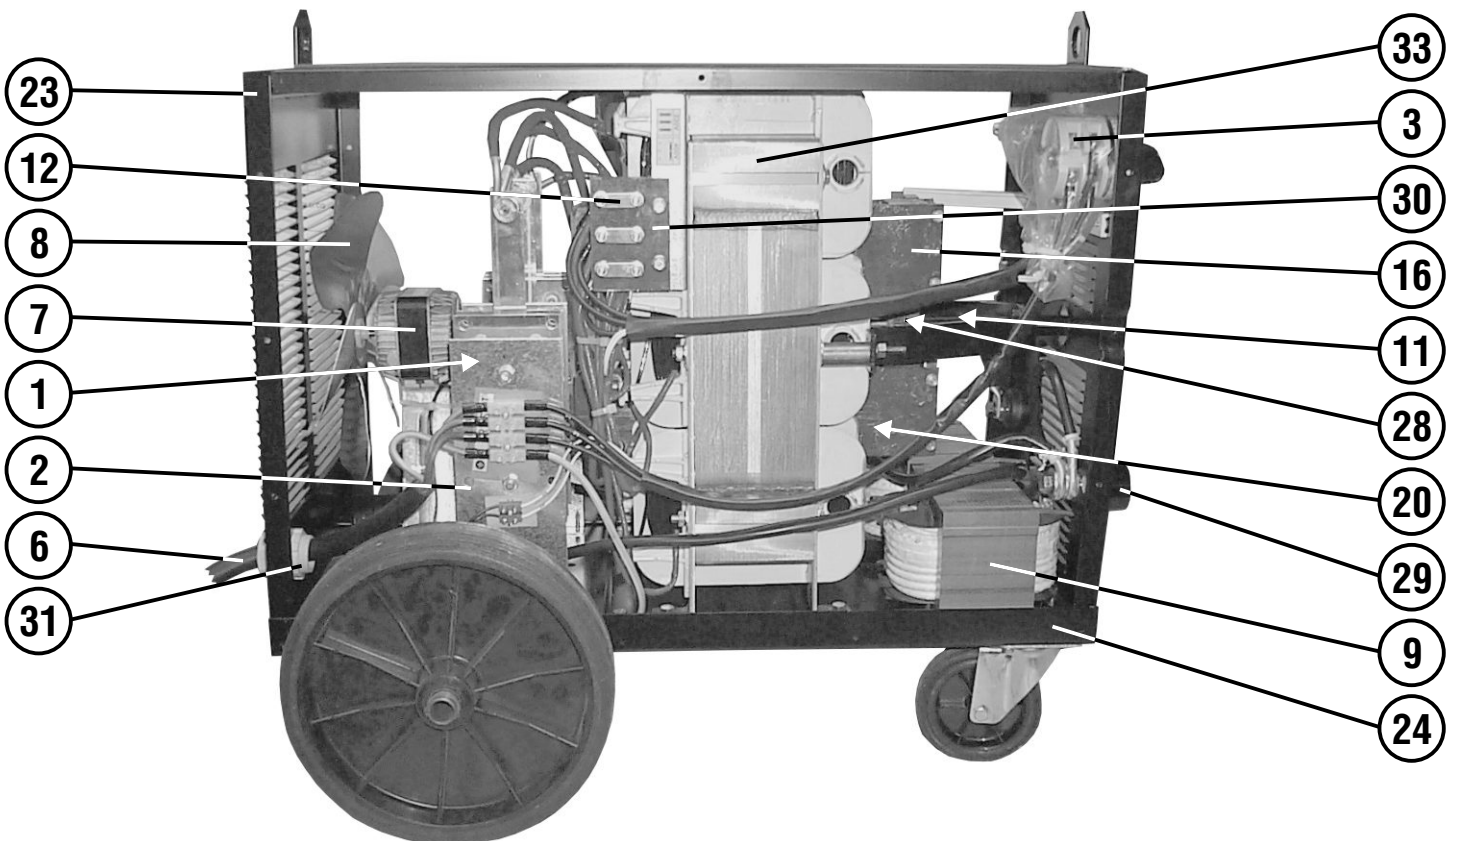

**ELENCO PEZZI DI RICAMBIO
LISTE PIECES DETACHEES
SPARE PARTS LIST
ERSATZTEILLISTE
PIEZAS DE REPUESTO**

LINEAR 500 HD

Esplodo macchina, Dessin appareil, Machine drawing, Explosions Zeichnung des Geräts, Diseño seccionado maquina.

REF.	ELENCO PEZZI DI RICAMBIO PIECES DETACHEES SPARE PARTS LIST ERSATZTEILLISTE PIEZAS DE REPUESTO	CODE CODICE KODE
1	Protezione Raddrizzatore Protection Radresseur Rectifier Protection Gleichrichterschutz Protector Rectificador	112182
2	Raddrizzatore Radresseur Rectifier Gleichrichter Rectificador	112323
3	Commutatore Commutateur Switch Schalter Interruptor	122019
4	Manopola Per Commutatore Poignee Pour Commutateur Switch Knob Umschaltergriff Manija Por Conmutador	122060
5	Lampada Verde Temoin Lumineux Vert Green Pilot Lamp Grueene Kontrollampe Piloto Verde	122596
6	Cavo Alim. 4G10 4.50 M Cable Alim. 4G10 4.50 M Mains Cable 4G10 4.50 M Netzkabel 4G10 4.50 M Cable Alim. 4G10 4.50 M	133107
7	Motore Moteur Motor Motor Motor	152083
8	Ventola Helice Fan Blade Fluegelrad Aventador	152135
9	Reattanza Reactance Reactance Drossel Induccion	169326
10	Spina Elastica Goupille Elastic Plug Elastischer Stecker Espina Elastica	232040
11	Vite Regolazione Vis De Reglage Regulation Screw Regelungsschraube Tornillo De Ajuste	242083