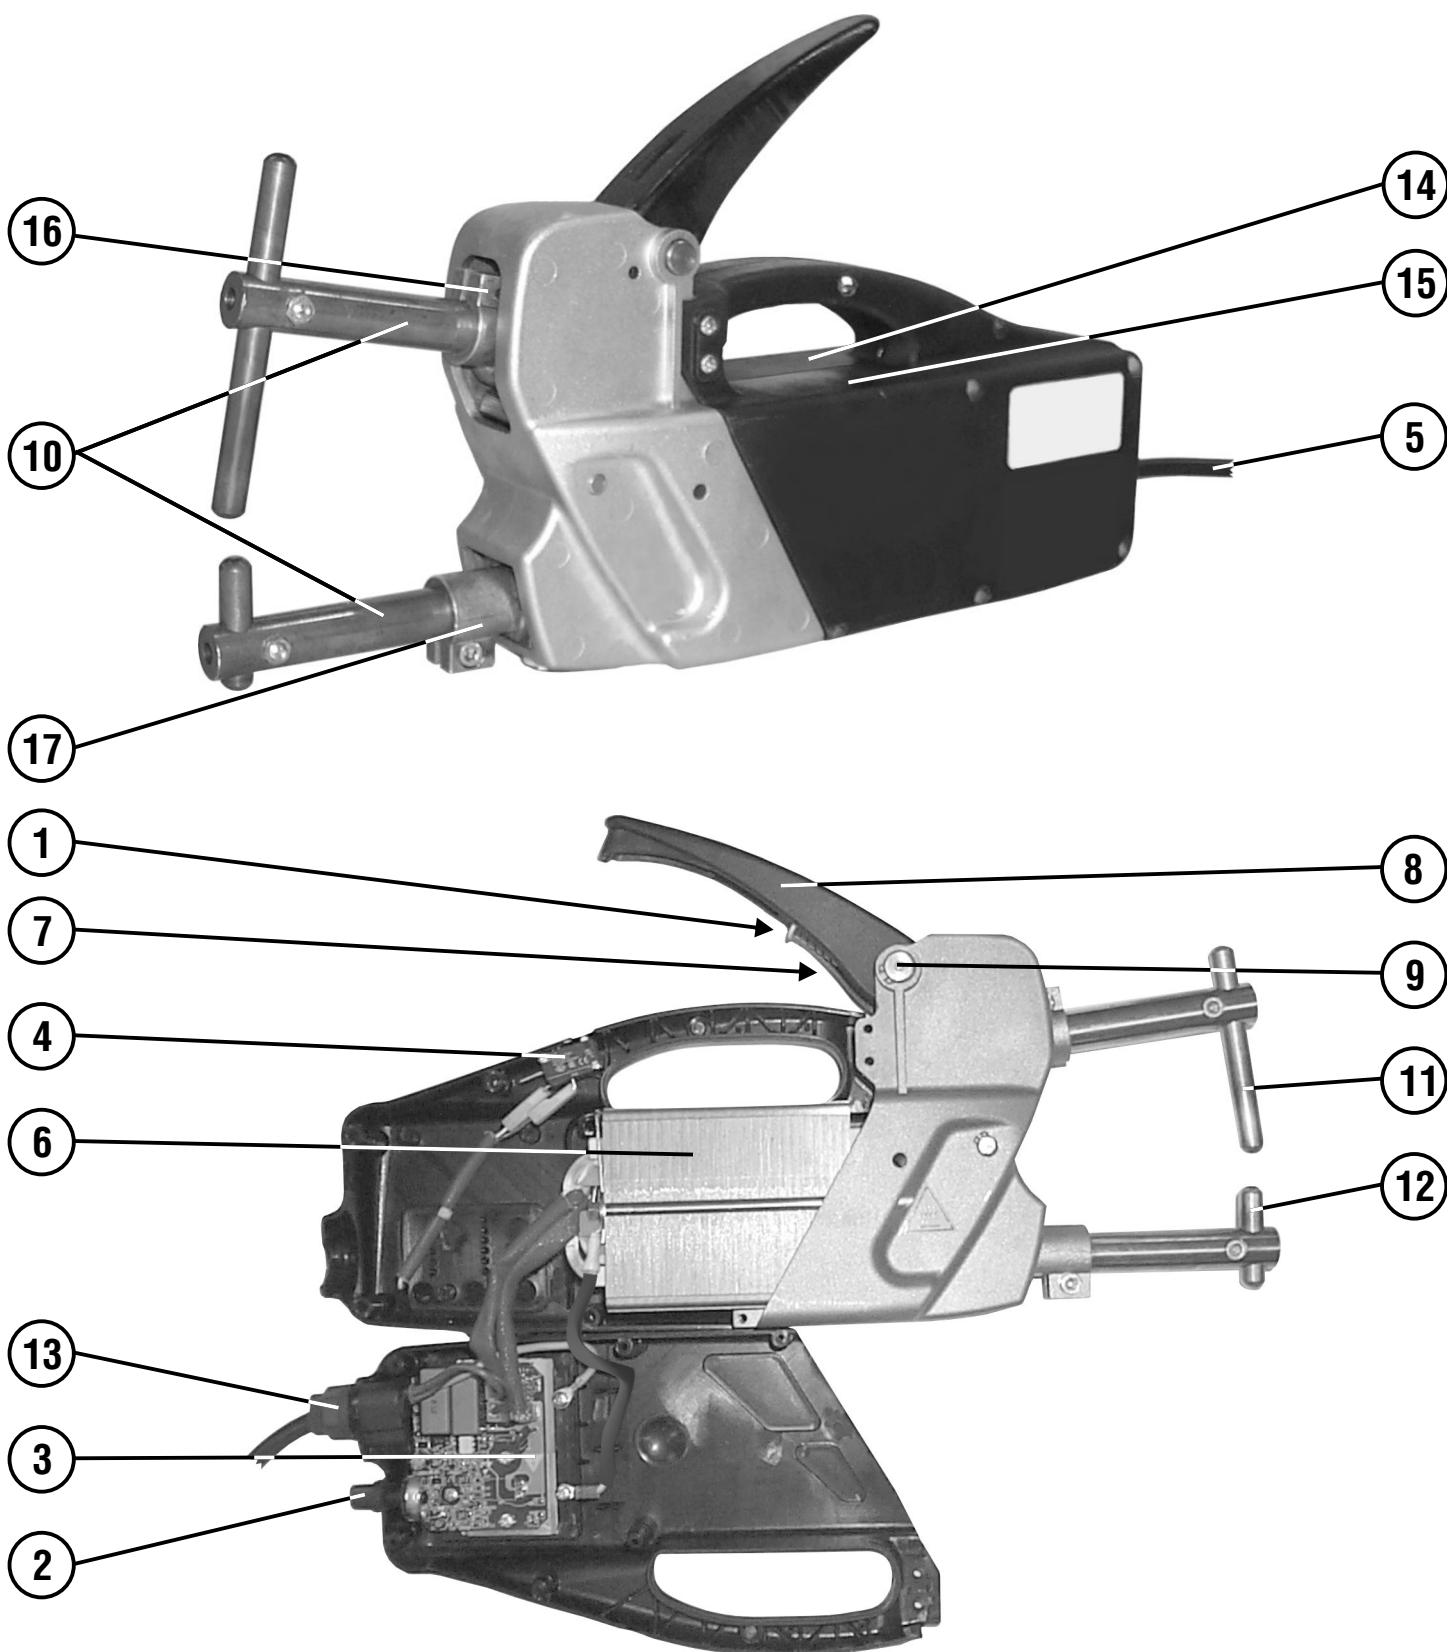

REF.	ELENCO PEZZI RICAMBIO TORCIA LISTE PIECES DETACHEES TORCHE SPARE PARTS LIST TORCH ERSATZTEILLISTE SCLAUCHPAKET PIEZAS DE REPUESTO ANTORCHA	CODE CODICE KODE
1	Boccola Douille Bush Buchse Casquillo	322518
2	Manopola Per Potenziometro Poignee Pour Potentiometre Potentiometer Knob Potentiometergriff Manija Por Potenciometro	112299
3	Scheda Temporizzatore Platine Temporisateur Timer Pcb Timer Karte Tarieta Timer	114236
4	Microinterruttore Microinterrupteur Microswitch Microschalter Micro Interruptor	122393
5	Cavo Alim. 3G02.50 3 M Cable Alim. 3G02.50 3 M Mains Cable 3G02.50 3 M Netzkabel 3G02.50 3 M Cable Alim. 3G02.50 3 M	132104
6	Trasformatore Transformateur Transformer Transformator Transformador	169152
7	Vite Vis Screw Schraube Tornillo	212163
8	Copri Manico Couvre Poignee Handle Cover Griffsdeckel Cubre Manija	322512

REF.	ELENCO PEZZI RICAMBIO TORCIA LISTE PIECES DETACHEES TORCHE SPARE PARTS LIST TORCH ERSATZTEILLISTE SCLAUCHPAKET PIEZAS DE REPUESTO ANTORCHA	CODE CODICE KODE
9	Perno Pivot Pin Zapfen Perno	482887
10	Braccio Portaelettrodo L=120mm Bras Portelectrode L=120mm Electrode Holder Arm L=120mm Elektrodenhalter Arm L=120mm Brazo Portaelectrodo L=120mm	690005
11	Elettrodo Dritto L=100mm D.12mm Electrode Droit L=100mm D.12mm Straight Electrode L=100mm D.12mm Gerade Elektrode L=100mm D.12mm Electrodo Recto L=100mm D.12mm	690049
12	Elettrodo Dritto L=50mm D.12mm Electrode Droit L=50mm D.12mm Straight Electrode L=50mm D.12mm Gerade Elektrode L=50mm D.12mm Electrodo Recto L=50mm D.12mm	690050
13	Kit Pressacavo + Ghiera Kit Presse Cable + Embout Kit Cable Bushing + Ring Nut Kit Kabelhalter + Nutmutter Kit Prensa Cable + Virola	990046
14	Guscio Destro Coquille Droit Right Shell Richte Schale Casco Derecho	322526
15	Guscio Sinistro Coquille Gauche Left Shell Linke Schale Casco Izquierdo	322509
16	Morsetto Braccio Superiore Borne Bras Superieur Upper Arm Clamp Oberenarmklemme Bocadillo Brazo Superior	522020