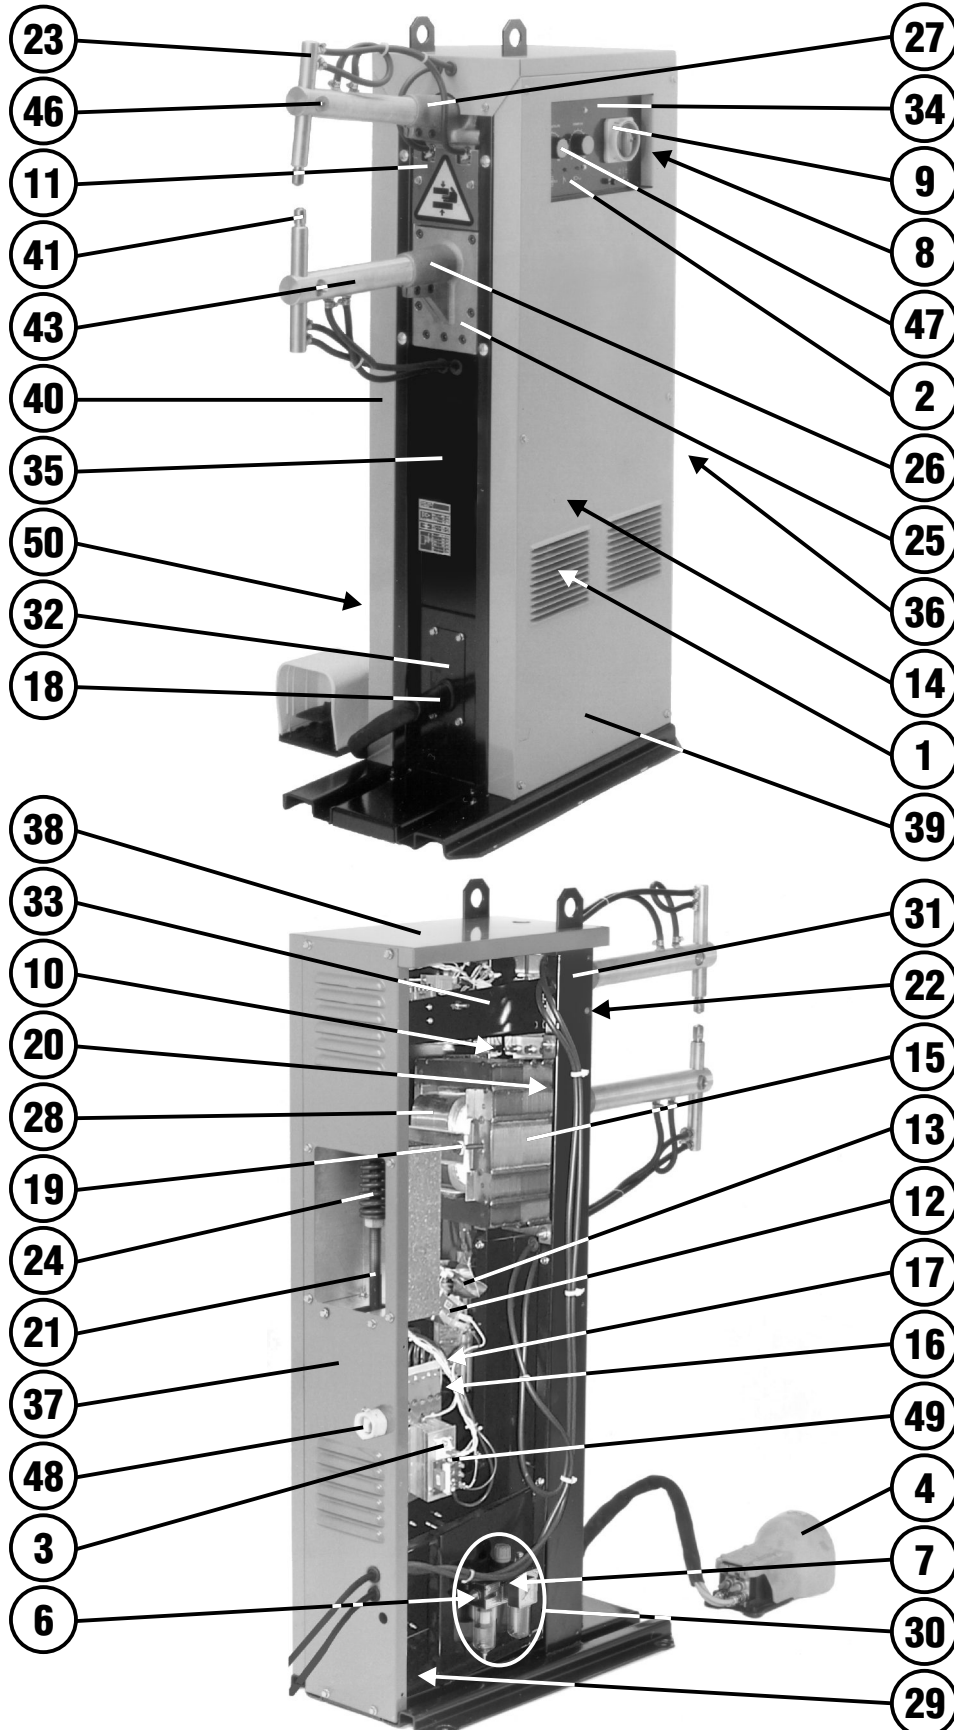

**ELENCO PEZZI DI RICAMBIO
 LISTE PIECES DETACHEES
 SPARE PARTS LIST
 ERSATZTEILLISTE
 PIEZAS DE REPUESTO**

**PCP 18
 PCP 28**

Esplso macchina, Dessin appareil, Machine drawing, Explosions Zeichnung des Geräts, Diseño seccionado maquina.

REF.	ELENCO PEZZI DI RICAMBIO PIECES DETACHEES SPARE PARTS LIST ERSATZTEILLISTE PIEZAS DE REPUESTO	PCP	PCP
		18	28
		CODE	CODICE
		KODE	
1	Scheda Rele' Platine Relay Relay Card Relaykarte Tarjeta Rele	112417	112417
2	Scheda Controllo Platine De Reglage Control Module Steuerungskarte Tarjeta De Mando	112449	112449
3	Scr Scr Scr Scr Scr	112692	113121
4	Pedaliera Pedale Pedal Steuerpedal Pedal	120011	120011
6	Elettrovalvola Electrovanne Electrovalve Elektroventil Electrovalvola	122124	122124
7	Pressostato Pressostat Pressure Switch Druckanzeige Presostato	122599	122599
8	Commutatore Commutateur Switch Schalter Interruptor	122531	122019
9	Manopola Per Commutatore Poigne Pour Commutateur Switch Knob Umschaltergriff Manija Para Conmutador	-----	122840
10	Termostato Thermostat Thermostat Thermostat Termostato	990844	990844
11	Mascherina Protezione Masque Protection Protection Mask Schutzteil Mascara De Proteccion	142116	142117
12	Motore Moteur Motor Motor Motor	152053	152053
13	Ventola Helice Fan Blade Fluegelrad Aventador	152111	152111
14	Trasformatore Ausiliario Transformateur Auxiliaire Auxiliary Transformer Hilfstransformator Transformador Ausiliario	164270	164270
15	Trasformatore Transformateur Transformer Transformator Transformador	164268	164112
19	Rondella Isolante Rondelles Isolantes Insulating Washer Isolierschaubepaar Arandela Aislante	322272	322272
20	Isolante Isolant Insulating Part Isolierteil Aislador	322274	322274