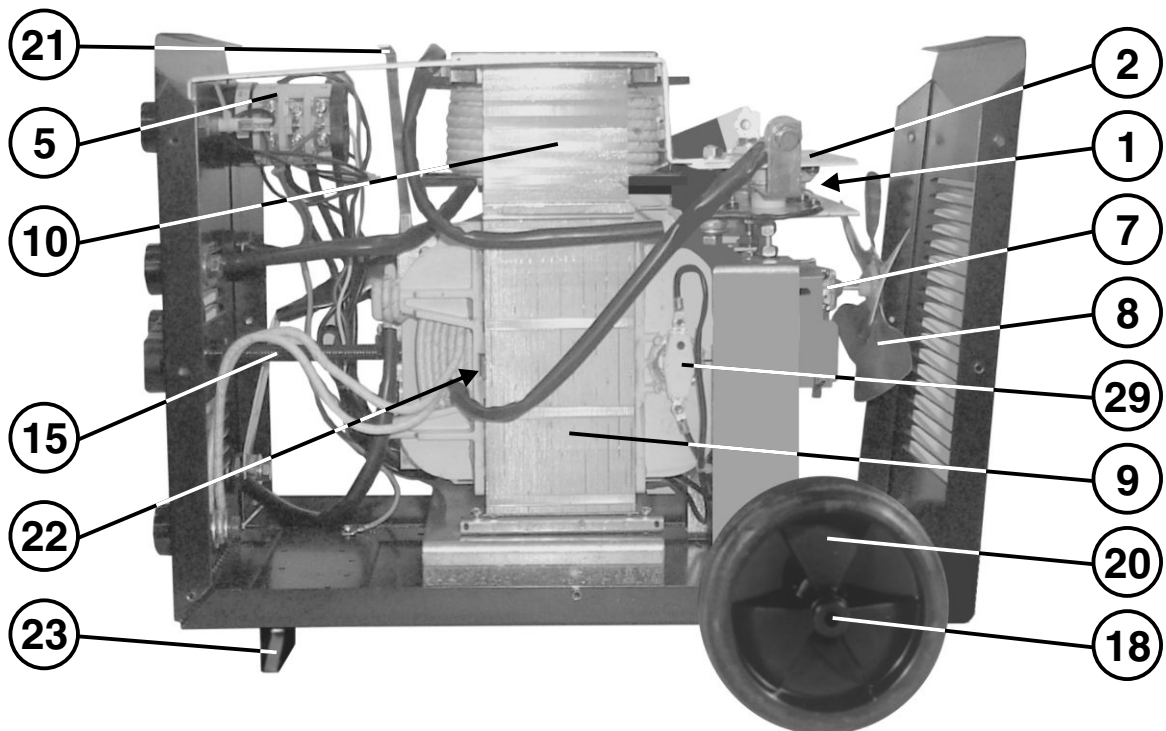

**ELENCO PEZZI DI RICAMBIO
 LISTE PIECES DETACHEES
 SPARE PARTS LIST
 ERSATZTEILLISTE
 PIEZAS DE REPUESTO**

QUALITY 280 AC/DC

Esplso macchina, Dessin appareil, Machine drawing, Explosions Zeichnung des Geräts, Diseño seccionado maquina.

REF.	ELENCO PEZZI DI RICAMBIO PIECES DETACHEES SPARE PARTS LIST ERSATZTEILLISTE PIEZAS DE REPUESTO	CODE CODICE KODE
12	Supporto Manico Anteriore Support Poignee Anterieur Front Handle Support Frontalhandgriffhalter Sosten Por Manija Frontal	312016
13	Coperchio Staffa Couvercle Etrier Bracket Cover Buegeldeckel Tapadera Por Estribo	312199
14	Impugnatura Per Volantino Poignee Pour Volant Knob For Handwheel Griff Fuer Handrad Empunadura Por Volantito	312200
15	Vite Regolazione Vis De Reglage Regulation Screw Regelungsschraube Tornillo De Ajuste	313744
16	Targhetta Trasparente Plaque Transparente Transparent Plate Durchsichtiges Schild Tarieta Transparente	322063
17	Tappo Bouchon Cap Stopfen Tapon	322092
18	Tappo Blocca Ruote Bouchon Ferme Roue Wheel Locking Ring Radsperrestopfen Tapon De Bloqueo Rueda	322102
19	Pressacavo Presse Cable Cable Bushing Kabelhalter Prensa Cable	322112
20	Ruota Fissa Roue Fixe Fixed Wheel Fixes Rad Rueda Firme	322198
21	Bandierina Indice Index De Reglage Regulation Indicator Regelungsfahne Banderilla De Regulacion	422512
22	Molla Tenuta Vite Regolazione Ressort Pour Vis De Reglage Spring For Regulation Screw Wickler Regelungsschraube Muelle Por Tornillo De Ajuste	452119