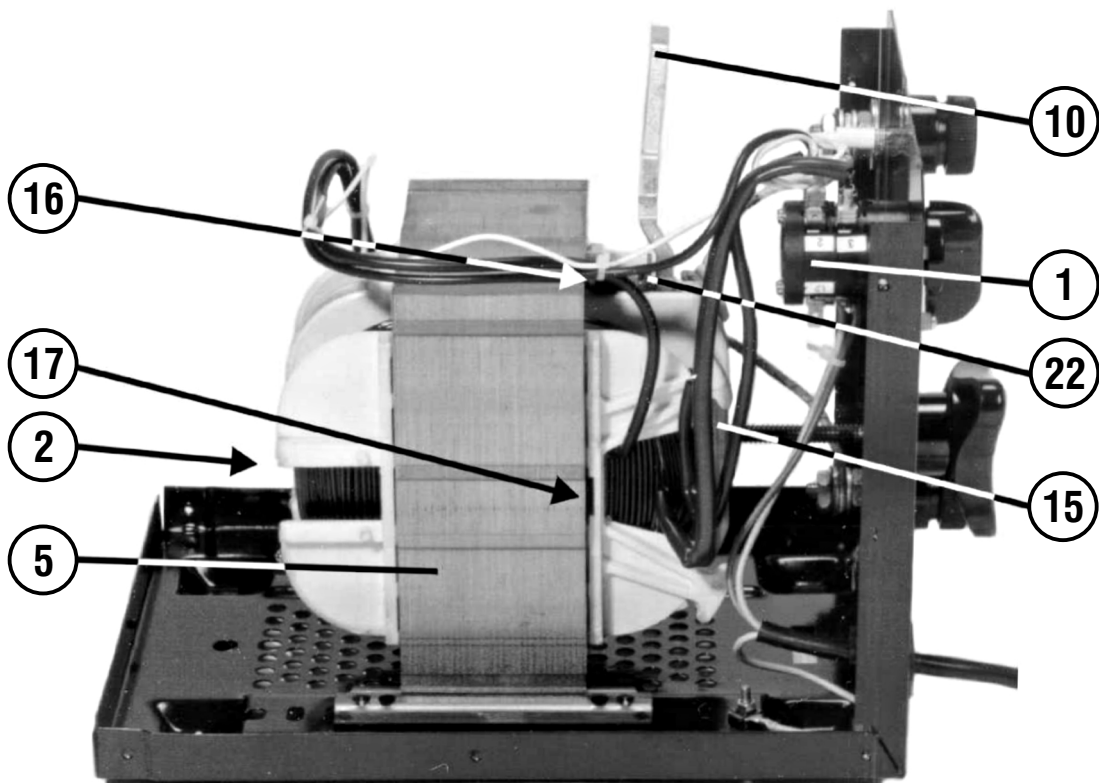

**ELENCO PEZZI DI RICAMBIO  
 LISTE PIECES DETACHEES  
 SPARE PARTS LIST  
 ERSATZTEILLISTE  
 PIEZAS DE REPUESTO**

**SPECIAL 180**

Esploro macchina, Dessin appareil, Machine drawing, Explosions Zeichnung des Geräts, Diseño seccionado maquina.

REF.	ELENCO PEZZI DI RICAMBIO PIECES DETACHEES SPARE PARTS LIST ERSATZTEILLISTE PIEZAS DE REPUESTO	CODE CODICE KODE
1	Commutatore Commutateur Switch Schalter Conmutador	121515
2	Termostato Thermostat Thermostat Thermostat Termostato	122329
3	Lampada Spia Temoïn Lumineux Pilot Lamp Kontrolllampe Lamparilla De Control	122545
4	Cavo Alim. 3G1.5 2 M Cable Alim. 3G1.5 2 M Mains Cable 3G1.5 2 M Netzkabel 3G1.5 2 M Cable Alim. 3G1.5 2 M	132306
5	Trasformatore Transformateur Transformer Trato Transformador	164008
6	Volantino Volant Handwheel Handrad Volante	312053
7	Volantino Volant Handwheel Handrad Volant	313016
8	Targhetta Trasparente Plaque Transparente Transparent Plate Durchsichtiges Schild Tarieta Transparente	322063
9	Pressacavo Presse Cable Cable Bushing Kabelhalter Prensa Cable	322112

REF.	ELENCO PEZZI DI RICAMBIO PIECES DETACHEES SPARE PARTS LIST ERSATZTEILLISTE PIEZAS DE REPUESTO	CODE CODICE KODE
10	Bandierina Indice Index De Reglage Regulation Indicator Regelungsfahne Banderilla De Regulacion	322488
11	Cornice Cadre Frame Rahmen Marco	322675
12	Maniglia Poignee Handle Handgriff Manija	322676
13	Tappo Per Maniglia Bouchon Pour Poignee Cap For Handle Stopfen Fuer Handgriff Tapon Para Manija	322681
14	Manopola Per Commutatore Poignee Pour Commutateur Switch Knob Schaltergriff Manija Por Conmutador	322901
15	Giogo Traverse Joke Joch Juego	422502
16	Molla Antivibrazione Ressort Anti-vibration Antivibration Spring Schwingungsdaempferfeder Muelle Antivibracion	452085
17	Molla Ressort Spring Feder Muelle	452092
18	Retro Partie Arriere Back Panel Rueckseite Trasera	644136