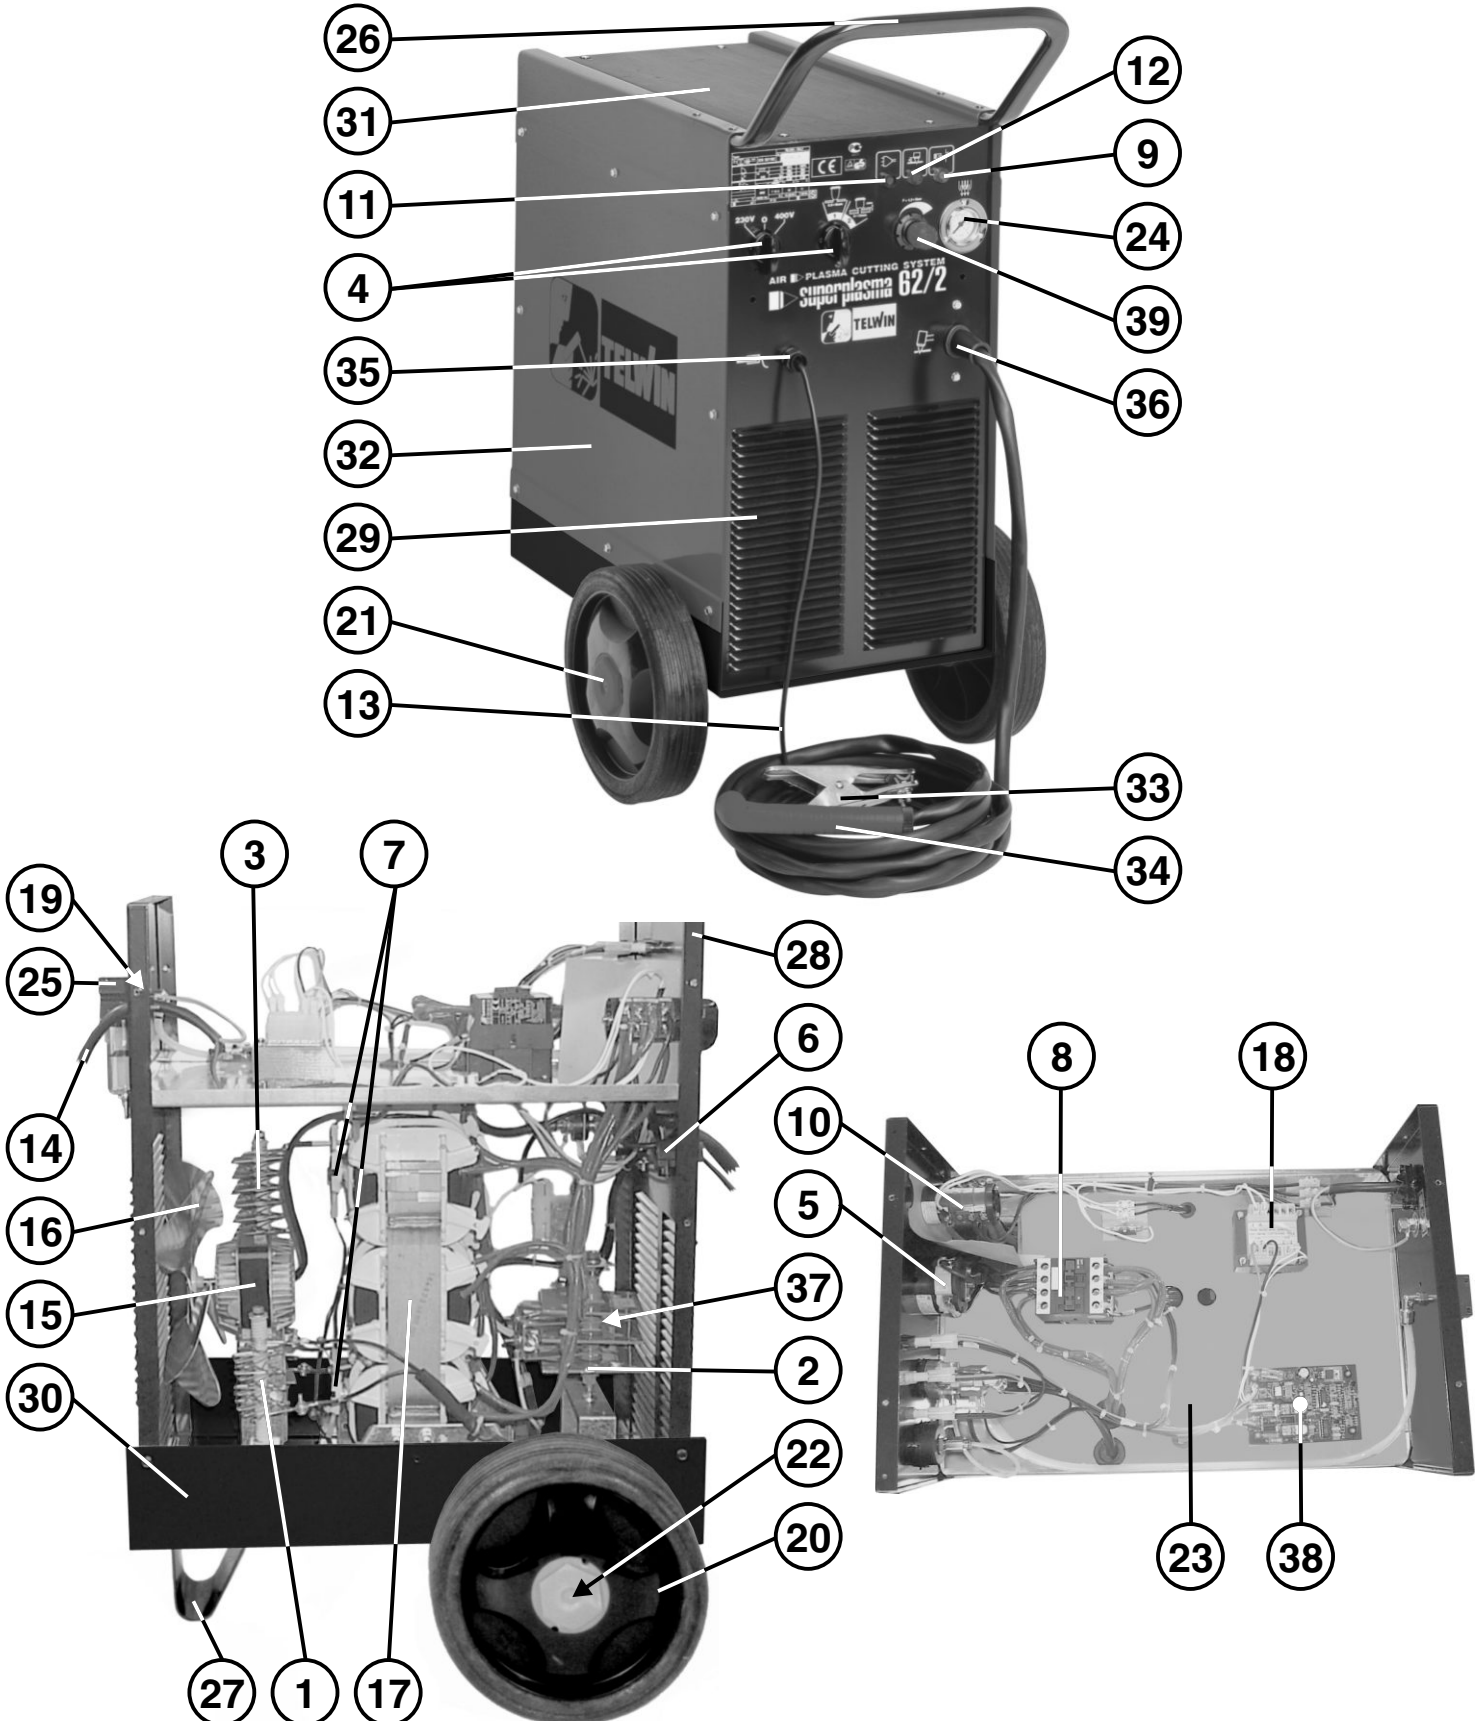

Schema elettrico, Schéma électrique, Diagram, Schaltplan, Esquema de conexiones.

S1	S1			TL3		
	RL1	SL2	Y/T8	Y/T8	Z/T9	W/T3
POS.	UT1	Z/T9	V/T2	X/T7	X/T7	Y/T8
230V	X	X	X	X	X	X
0						
400V	X		X	X	X	X

S2	RL1	
	POS.	1
1	X	
2		

Esploso torcia, Dessin torche, Torch drawing, Schlauchpaket - Explosionszeichnung, Diseño seccionado antorcha.

REF.	ELENCO PEZZI RICAMBIO TORCIA LISTE PIECES DETACHEES TORCHE SPARE PARTS LIST TORCH ERSATZTEILLISTE SCLAUCHPAKET PIEZAS DE REPUESTO ANTORCHA	CODE CODICE KODE
1	Pulsante Poussoir Pushbutton Druckknopf Pulsador	722677
2	Kit Spine Kit Fiches Plug Kit Stecker Kit Kit Enchufe	990983
3	Kit 5 Elettrodi Kit 5 Electrodes Kit 5 Electrodes Kit 5 Elektroden Kit 5 Electrodo	802420
3	Kit 5 Elettrodi Kit 5 Electrodes Kit 5 Electrodes Kit 5 Elektroden Kit 5 Electrodo	802421
3	Kit 5 Elettrodi Prolungati Kit 5 Electrodes Prolongees Kit 5 Long Electrodes Kit 5 Verlängerte Elektroden Kit 5 Electrodo Prolongados	802428
5	Kit 5 Diffusori Torcia Kit 5 Diffuseurs Torche 5 Torch Diffusers Kit 5 Brenner Diffusorenkit Kit 5 Difusores Antorcha	802422
6	Kit 5 Ugelli Kit 5 Becs Kit 5 Nozzles Kit 5 Düsen Kit 5 Inyectores	802423
6	Kit 5 Ugelli Kit 5 Becs Kit 5 Nozzles Kit 5 Düsen Kit 5 Inyectores	802424

REF.	ELENCO PEZZI RICAMBIO TORCIA LISTE PIECES DETACHEES TORCHE SPARE PARTS LIST TORCH ERSATZTEILLISTE SCLAUCHPAKET PIEZAS DE REPUESTO ANTORCHA	CODE CODICE KODE
6	Kit 5 Ugelli Prolungati Kit 5 Buses Prolongees Kit 5 Long Nozzles Kit 5 Verlängerte Düse Kit 5 Inyectores Prolongados	802429
8	Kit 2 Puntali Torcia Kit 2 Embouts Torche Kit 2 Torch Safety Caps Kit 2 Schutzkappen Kit 2 Puntales Antorcha	802425
10	Corpo Torcia Corps Torche Torch Body Schlauchpacketeil Cuerpo De Antorcha	742036
11	Kit 5 Distanziali Kit 5 Entretoises Kit 5 Spacers Kit 5 Abstandstück Kit 5 Espaciadores	802128
-	Torcia 6m Torche 6m Torch 6m Schlauchpaket 6m Antorcha 6m	742065