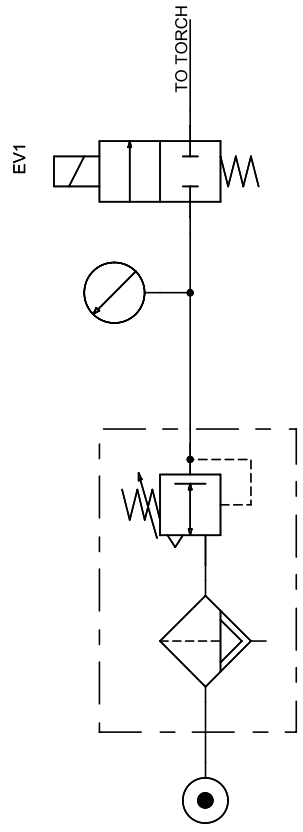

**ELENCO PEZZI DI RICAMBIO  
LISTE PIECES DETACHEES  
SPARE PARTS LIST  
ERSATZTEILLISTE  
PIEZAS DE REPUESTO**

**SUPERPLASMA 62/2**

Esplodo macchina, Dessin appareil, Machine drawing, Explosions Zeichnung des Geräts, Diseño seccionado maquina.

Schema elettrico, Schéma électrique, Diagram, Schaltplan, Esquema de conexiones.

S1	S1			TL3		
	RL1	SL2	Y/T8	Y/T8	Z/T9	W/T3
POS.	UT1	Z/T9	V/T2	X/T7	X/T7	Y/T8
230V	X	X	X	X	X	X
0						
400V	X		X	X	X	X

S2	RL1	
	POS.	1
1	X	
2		

Esploso torcia, Dessin torche, Torch drawing, Schlauchpaket - Explosionszeichnung, Diseño seccionado antorcha.

REF.	ELENCO PEZZI RICAMBIO TORCIA LISTE PIECES DETACHEES TORCHE SPARE PARTS LIST TORCH ERSATZTEILLISTE SCLAUCHPAKET PIEZAS DE REPUESTO ANTORCHA	CODE CODICE KODE
1	Pulsante Poussoir Pushbutton Druckknopf Pulsador	722677
2	Kit Spine Kit Fiches Plug Kit Stecker Kit Kit Enchufe	990983
3	Kit 5 Elettrodi Kit 5 Electrodes Kit 5 Electrodes Kit 5 Elektroden Kit 5 Electrodo	802420
3	Kit 5 Elettrodi Kit 5 Electrodes Kit 5 Electrodes Kit 5 Elektroden Kit 5 Electrodo	802421
3	Kit 5 Elettrodi Prolungati Kit 5 Electrodes Prolongees Kit 5 Long Electrodes Kit 5 Verlängerte Elektroden Kit 5 Electrodo Prolongados	802428
5	Kit 5 Diffusori Torcia Kit 5 Diffuseurs Torche 5 Torch Diffusers Kit 5 Brenner Diffusorenkit Kit 5 Difusores Antorcha	802422
6	Kit 5 Ugelli Kit 5 Becs Kit 5 Nozzles Kit 5 Düsen Kit 5 Inyectores	802423
6	Kit 5 Ugelli Kit 5 Becs Kit 5 Nozzles Kit 5 Düsen Kit 5 Inyectores	802424