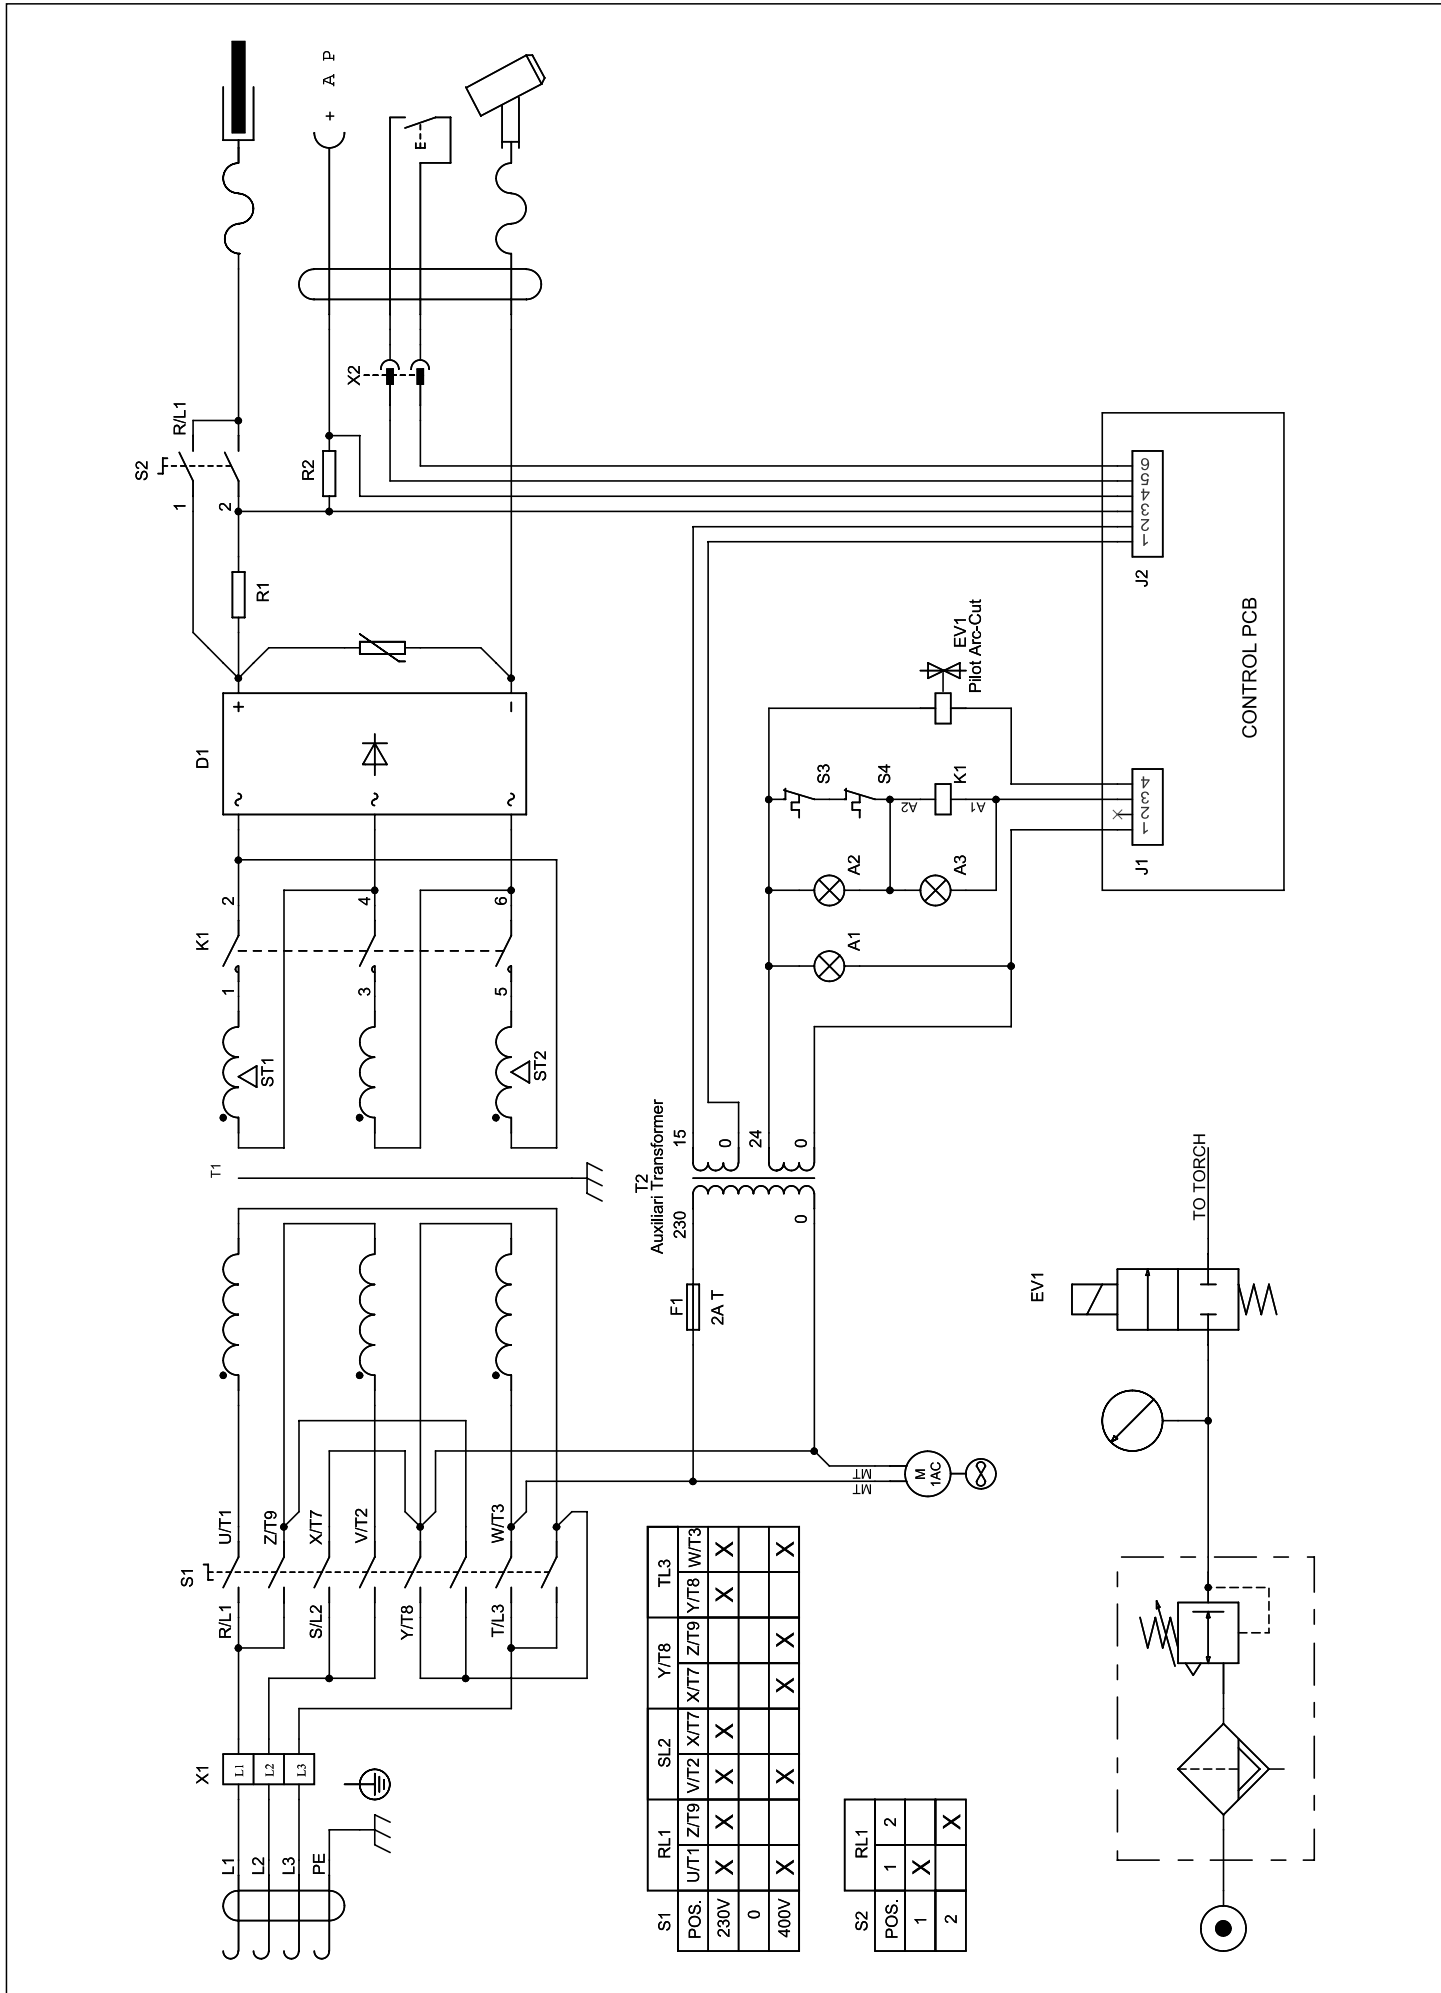

Schema elettrico, Schéma électrique, Diagram, Schaltplan, Esquema de conexiones.

S1	S1			TL3		
	RL1	SL2	Y/T8	Y/T8	Z/T9	W/T3
POS.	UT1	Z/T9	V/T2	X/T7	X/T7	Y/T8
230V	X	X	X	X	X	X
0						
400V	X		X	X	X	X

S2	RL1	
	POS.	1
1	X	
2		

Esploso torcia, Dessin torche, Torch drawing, Schlauchpaket - Explosionszeichnung, Diseño seccionado antorcha.

REF.	ELENCO PEZZI RICAMBIO TORCIA LISTE PIECES DETACHEES TORCHE SPARE PARTS LIST TORCH ERSATZTEILLISTE SCLAUCHPAKET PIEZAS DE REPUESTO ANTORCHA	CODE CODICE KODE
1	Pulsante Poussoir Pushbutton Druckknopf Pulsador	722677
2	Kit Spine Kit Fiches Plug Kit Stecker Kit Kit Enchufe	990983
3	Kit 5 Elettrodi Kit 5 Electrodes Kit 5 Electrodes Kit 5 Elektroden Kit 5 Electrodo	802420
3	Kit 5 Elettrodi Kit 5 Electrodes Kit 5 Electrodes Kit 5 Elektroden Kit 5 Electrodo	802421
3	Kit 5 Elettrodi Prolungati Kit 5 Electrodes Prolongees Kit 5 Long Electrodes Kit 5 Verlängerte Elektroden Kit 5 Electrodo Prolongados	802428
5	Kit 5 Diffusori Torcia Kit 5 Diffuseurs Torche 5 Torch Diffusers Kit 5 Brenner Diffusorenkit Kit 5 Difusores Antorcha	802422
6	Kit 5 Ugelli Kit 5 Becs Kit 5 Nozzles Kit 5 Düsen Kit 5 Inyectores	802423
6	Kit 5 Ugelli Kit 5 Becs Kit 5 Nozzles Kit 5 Düsen Kit 5 Inyectores	802424

REF.	ELENCO PEZZI RICAMBIO TORCIA LISTE PIECES DETACHEES TORCHE SPARE PARTS LIST TORCH ERSATZTEILLISTE SCLAUCHPAKET PIEZAS DE REPUESTO ANTORCHA	CODE CODICE KODE
6	Kit 5 Ugelli Prolungati Kit 5 Buses Prolongees Kit 5 Long Nozzles Kit 5 Verlängerte Düse Kit 5 Inyectores Prolongados	802429
8	Kit 2 Puntali Torcia Kit 2 Embouts Torche Kit 2 Torch Safety Caps Kit 2 Schutzkappen Kit 2 Puntales Antorcha	802425
10	Corpo Torcia Corps Torche Torch Body Schlauchpacketeil Cuerpo De Antorcha	742036
11	Kit 5 Distanziali Kit 5 Entretoises Kit 5 Spacers Kit 5 Abstandstück Kit 5 Espaciadores	802128
-	Torcia 6m Torche 6m Torch 6m Schlauchpaket 6m Antorcha 6m	742065