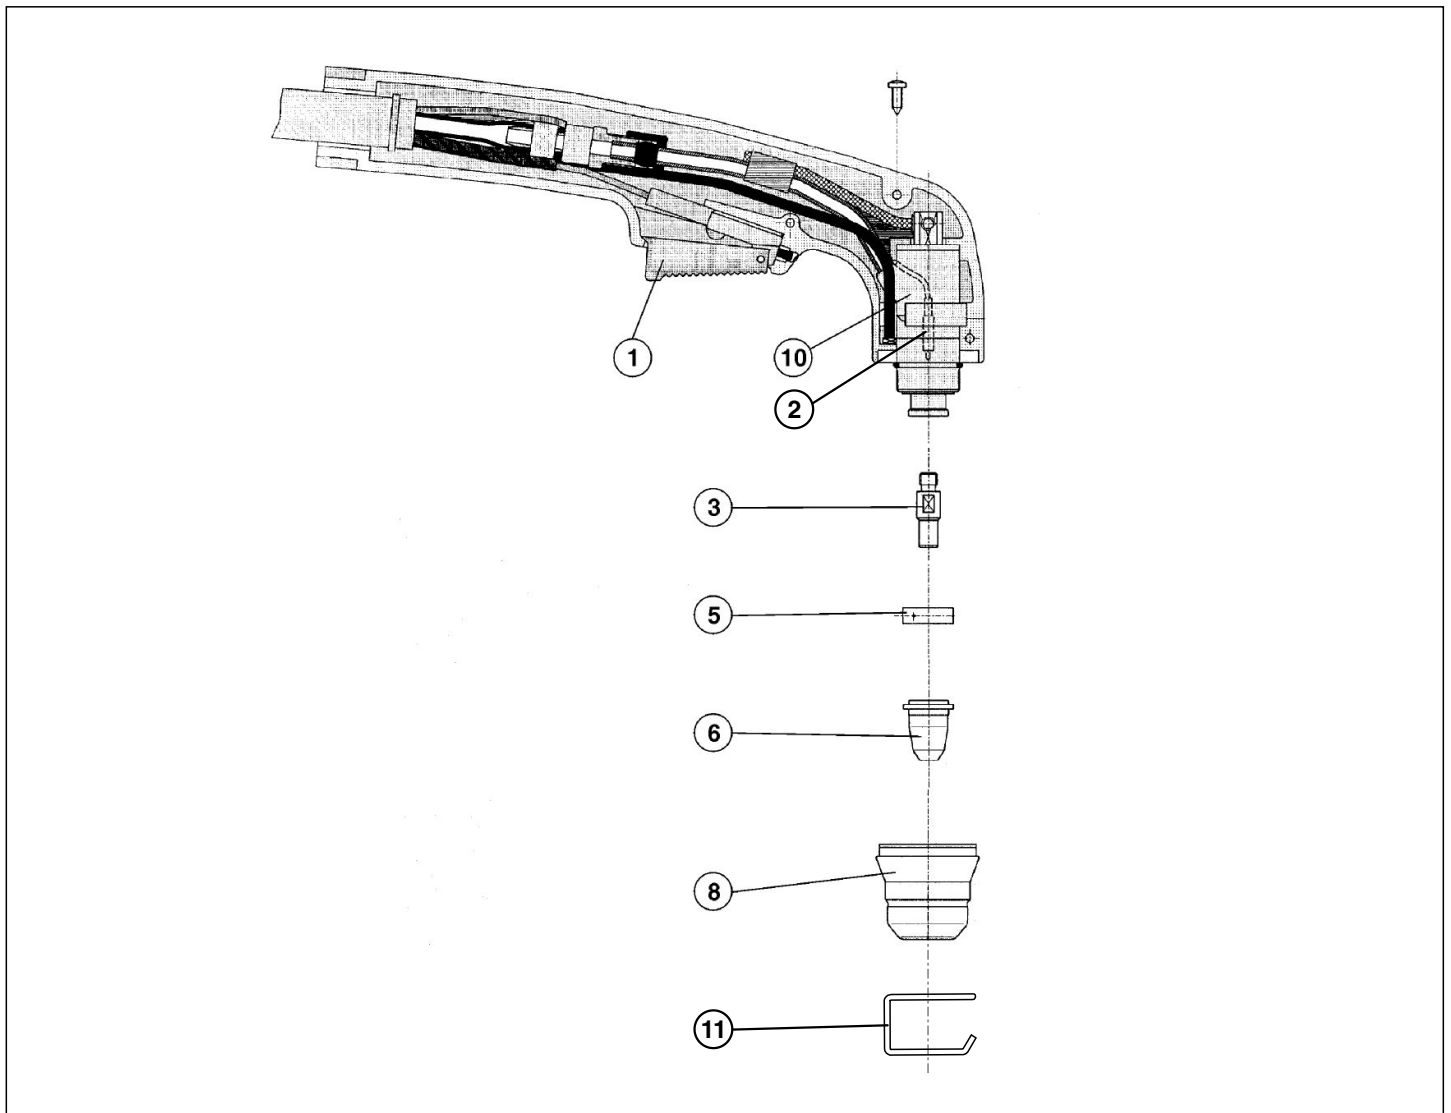

Schema elettrico, Schéma électrique, Diagram, Schaltplan, Esquema de conexiones.

S1	S1			TL3		
	RL1	SL2	Y/T8	Y/T8	Z/T9	W/T3
POS.	UT1	Z/T9	V/T2	X/T7	X/T7	Y/T8
230V	X	X	X	X	X	X
0						
400V	X		X	X	X	X

S2	RL1	
	POS.	1
1	X	
2		

Esploso torcia, Dessin torche, Torch drawing, Schlauchpaket - Explosionszeichnung, Diseño seccionado antorcha.

REF.	ELENCO PEZZI RICAMBIO TORCIA LISTE PIECES DETACHEES TORCHE SPARE PARTS LIST TORCH ERSATZTEILLISTE SCLAUCHPAKET PIEZAS DE REPUESTO ANTORCHA	CODE CODICE KODE
1	Pulsante Poussoir Pushbutton Druckknopf Pulsador	722677
2	Kit Spine Kit Fiches Plug Kit Stecker Kit Kit Enchufe	990983
3	Kit 5 Elettrodi Kit 5 Electrodes Kit 5 Electrodes Kit 5 Elektroden Kit 5 Electrodo	802420
3	Kit 5 Elettrodi Kit 5 Electrodes Kit 5 Electrodes Kit 5 Elektroden Kit 5 Electrodo	802421
3	Kit 5 Elettrodi Prolungati Kit 5 Electrodes Prolongees Kit 5 Long Electrodes Kit 5 Verlängerte Elektroden Kit 5 Electrodo Prolongados	802428
5	Kit 5 Diffusori Torcia Kit 5 Diffuseurs Torche 5 Torch Diffusers Kit 5 Brenner Diffusorenkit Kit 5 Difusores Antorcha	802422
6	Kit 5 Ugelli Kit 5 Becs Kit 5 Nozzles Kit 5 Düsen Kit 5 Inyectores	802423
6	Kit 5 Ugelli Kit 5 Becs Kit 5 Nozzles Kit 5 Düsen Kit 5 Inyectores	802424

REF.	ELENCO PEZZI RICAMBIO TORCIA LISTE PIECES DETACHEES TORCHE SPARE PARTS LIST TORCH ERSATZTEILLISTE SCLAUCHPAKET PIEZAS DE REPUESTO ANTORCHA	CODE CODICE KODE
6	Kit 5 Ugelli Prolungati Kit 5 Buses Prolongees Kit 5 Long Nozzles Kit 5 Verlängerte Düse Kit 5 Inyectores Prolongados	802429
8	Kit 2 Puntali Torcia Kit 2 Embouts Torche Kit 2 Torch Safety Caps Kit 2 Schutzkappen Kit 2 Puntales Antorcha	802425
10	Corpo Torcia Corps Torche Torch Body Schlauchpacketeil Cuerpo De Antorcha	742036
11	Kit 5 Distanziali Kit 5 Entretoises Kit 5 Spacers Kit 5 Abstandstück Kit 5 Espaciadores	802128
-	Torcia 6m Torche 6m Torch 6m Schlauchpaket 6m Antorcha 6m	742065